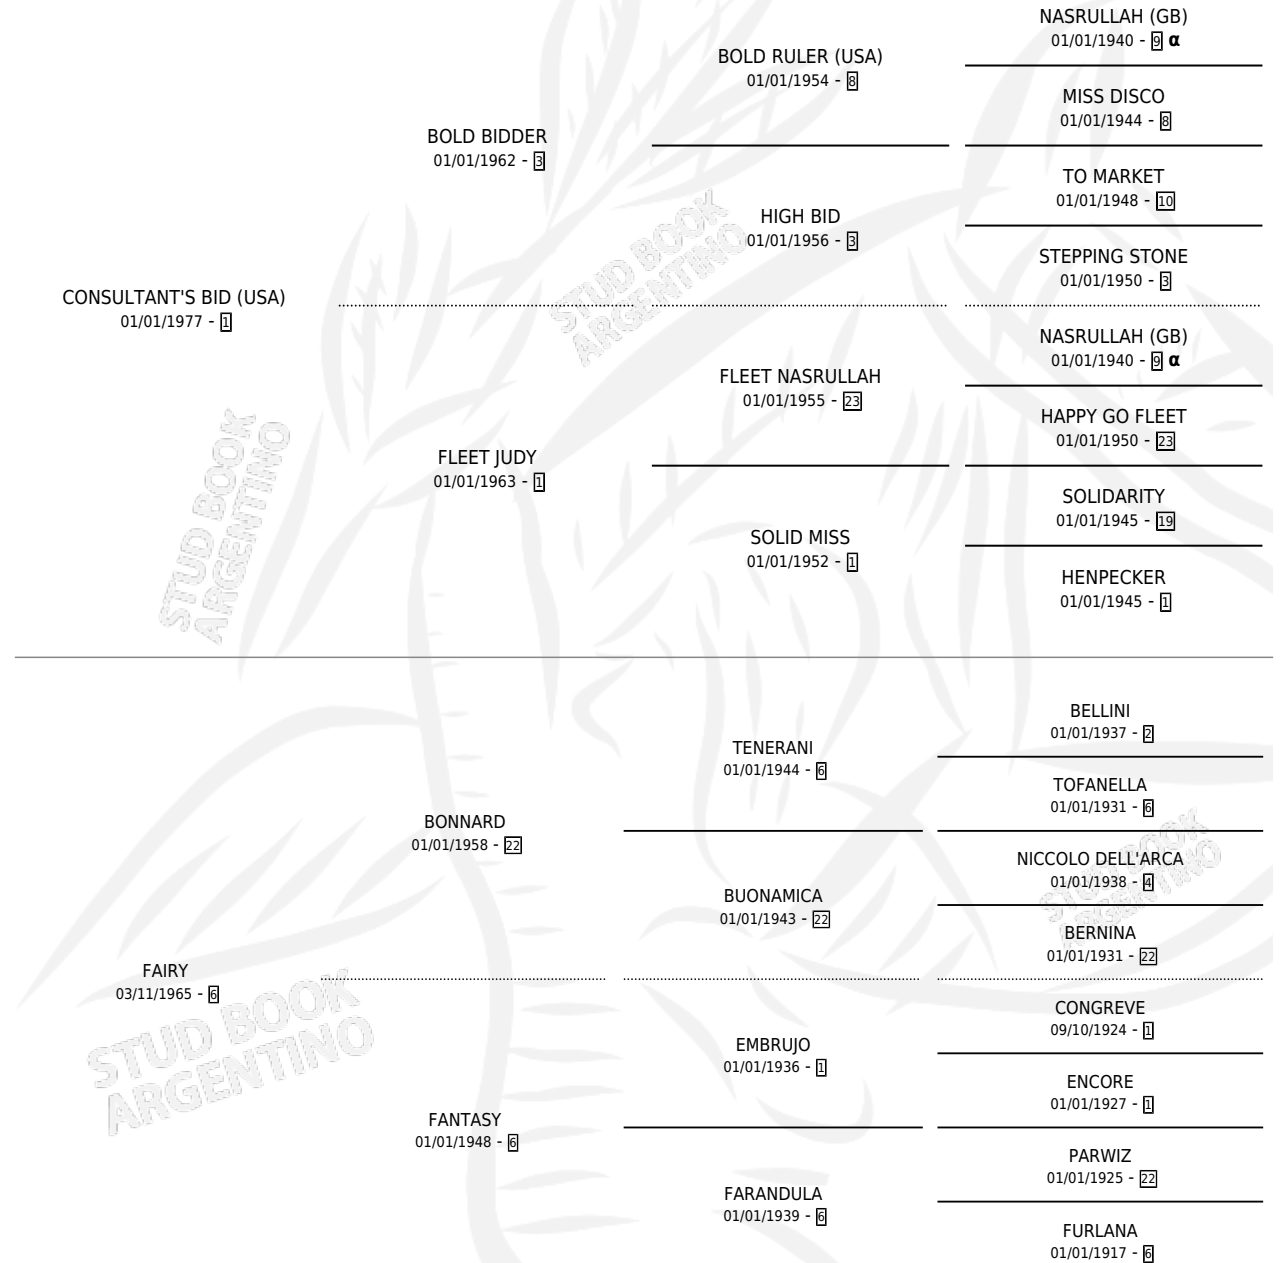

CONSULBON

por CONSULTANT'S BID (USA) y FAIRY por BONNARD

Argentina · Macho · Alazan · SP · 19/09/1985
Familia 6-d · Volumen 32

ESTADO

TIPIFICACIÓN SANGUÍNEA	X
TIPIFICACIÓN POR ADN	X
PASAPORTE	X
IDENTIFICACIÓN POR MICROCHIP	X
REPRODUCTOR	X

Lugar de nacimiento: Padrino

Criador: Sin dato

PEDIGREE

INBREEDING : α

CAMPAÑA

Solo carreras oficiales de Argentina

POR EDAD

EDAD	CC	1°	2°	3°	4°	5°	NP	CLC	CLG	CLCG1	CLGG1	IMPORTE	GANANCIA / CC
3 AÑOS	6	0	1	1	1	0	3	0	0	0	0	\$0	\$0
4 AÑOS	5	1	1	0	1	0	2	0	0	0	0	\$550,000	\$110,000
5 AÑOS	8	2	2	1	0	0	3	0	0	0	0	\$0	\$0
TOTALES	19	3	4	2	2	0	8	0	0	0	0	\$550,000	\$28,947
%		15.8%	21.1%	10.5%	10.5%	0.0%	42.1%	0.0%	0.0%	0.0%	0.0%		

Ganador de 3 carreras en Palermo y La Plata - \$550,000, a los 4 y 5 años.

POR DISTANCIA

HIPODROMO	CC	1°	2°	3°	4°	5°	NP	CLC	CLG	CLCG1	CLGG1	IMPORTE
LA PLATA	4	1	1	1	1	0	0	0	0	0	0	\$0
1100 MTS	1	1	0	0	0	0	0	0	0	0	0	\$0
1400 MTS	2	0	1	1	0	0	0	0	0	0	0	\$0
1600 MTS	1	0	0	0	1	0	0	0	0	0	0	\$0
SAN ISIDRO	4	0	1	1	0	0	2	0	0	0	0	\$0
1200 MTS	1	0	0	0	0	0	1	0	0	0	0	\$0
1400 MTS	2	0	1	0	0	0	1	0	0	0	0	\$0
1600 MTS	1	0	0	1	0	0	0	0	0	0	0	\$0
PALERMO	11	2	2	0	1	0	6	0	0	0	0	\$550,000
1200 MTS	5	1	1	0	0	0	3	0	0	0	0	\$0
1400 MTS	2	0	1	0	0	0	1	0	0	0	0	\$0
1600 MTS	3	1	0	0	0	0	2	0	0	0	0	\$550,000
1000 MTS	1	0	0	0	1	0	0	0	0	0	0	\$0