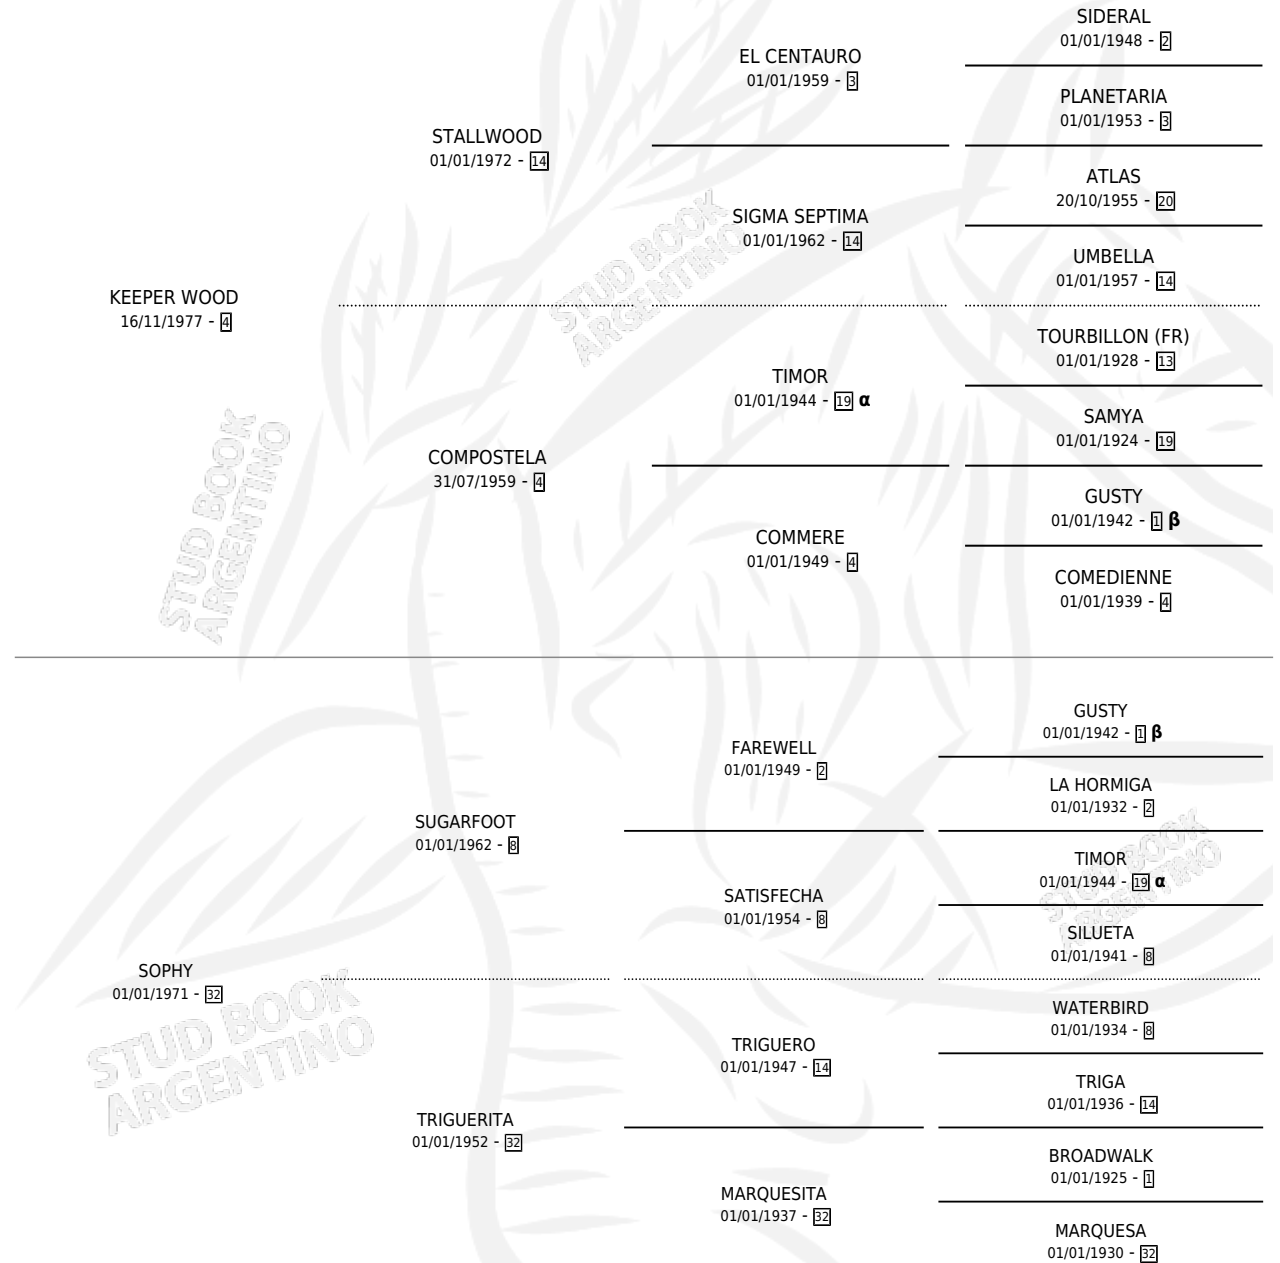

# SOPHY WOOD

por **KEEPER WOOD** y **SOPHY** por **SUGARFOOT**

Argentina · Hembra · Alazan · SP · 24/09/1985  
Familia 32 · Volumen 32

## ESTADO

TIPIFICACIÓN SANGUÍNEA	X
TIPIFICACIÓN POR ADN	X
PASAPORTE	X
IDENTIFICACIÓN POR MICROCHIP	X
REPRODUCTOR	X

**Lugar de nacimiento:** Califer

**Criador:** Sin dato

## PEDIGREE

INBREEDING : **α,β**