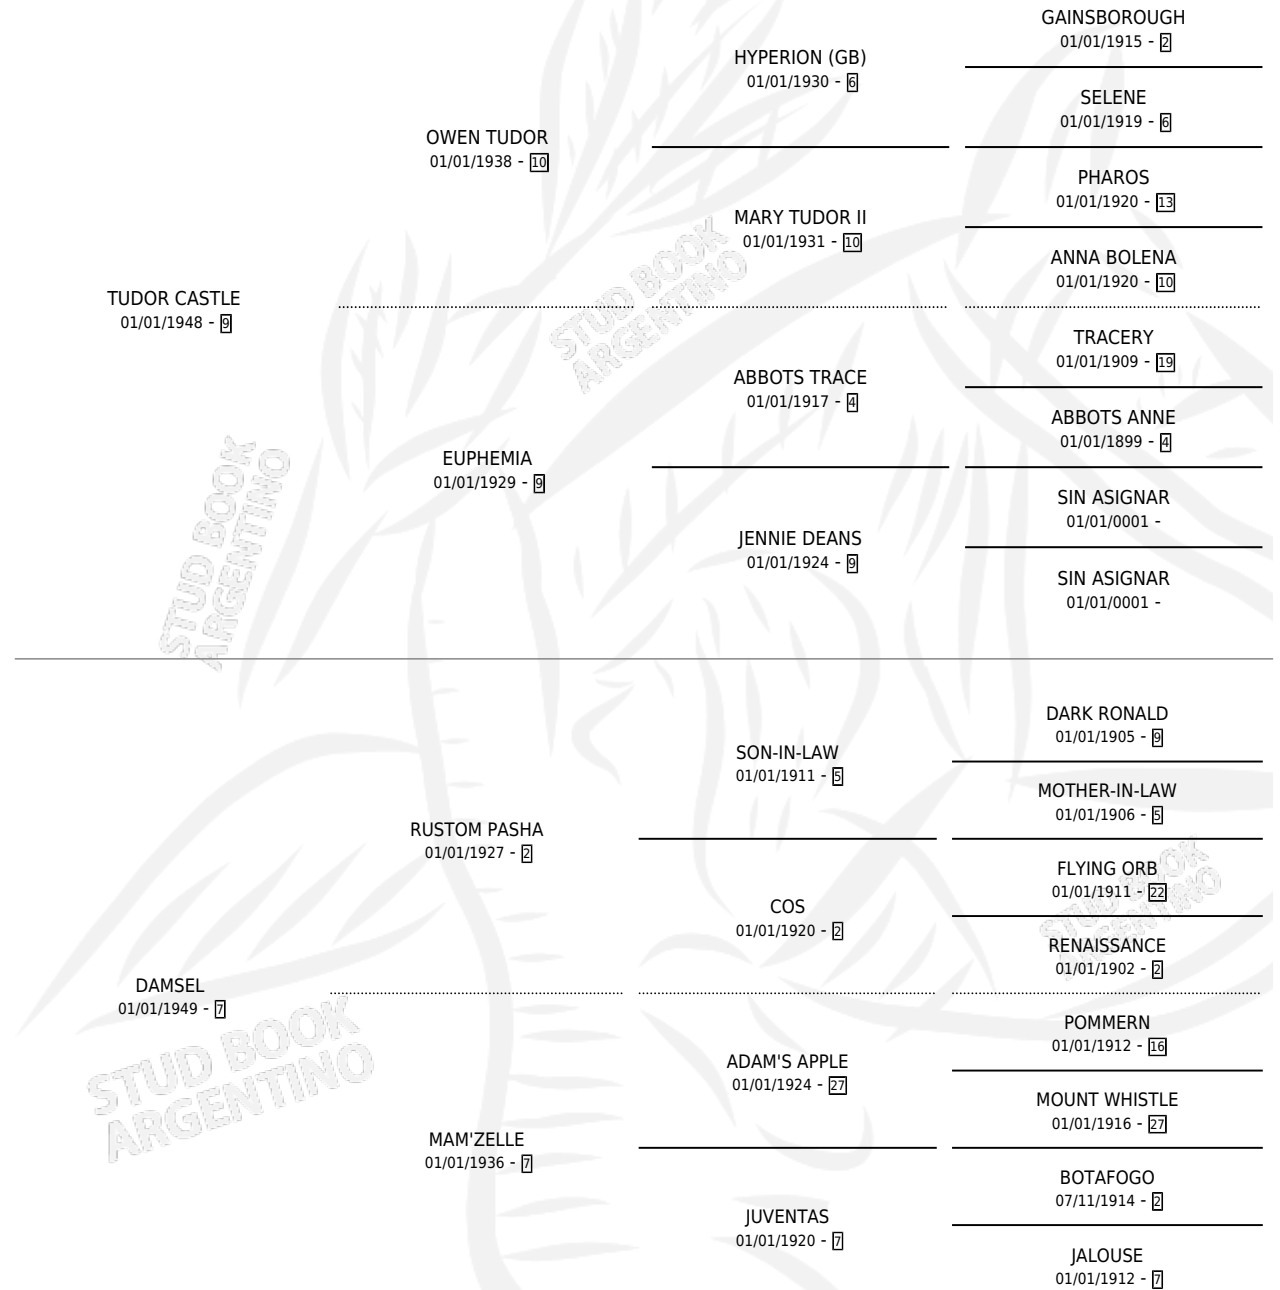

CHAVAL

por TUDOR CASTLE y DAMSEL por RUSTOM PASHA

Argentina · Macho · Alazan · SP · 01/01/1955
Familia 7 · Volumen 22

ESTADO

TIPIFICACIÓN SANGUÍNEA	X
TIPIFICACIÓN POR ADN	X
PASAPORTE	X
IDENTIFICACIÓN POR MICROCHIP	X
REPRODUCTOR	✓

Lugar de nacimiento: Campo particular

Criador: Sin dato

~

HIJOS

	MACHOS	HEMBRAS
19 NACIERON	2	17
SIN ACTUACIONES		

PEDIGREE