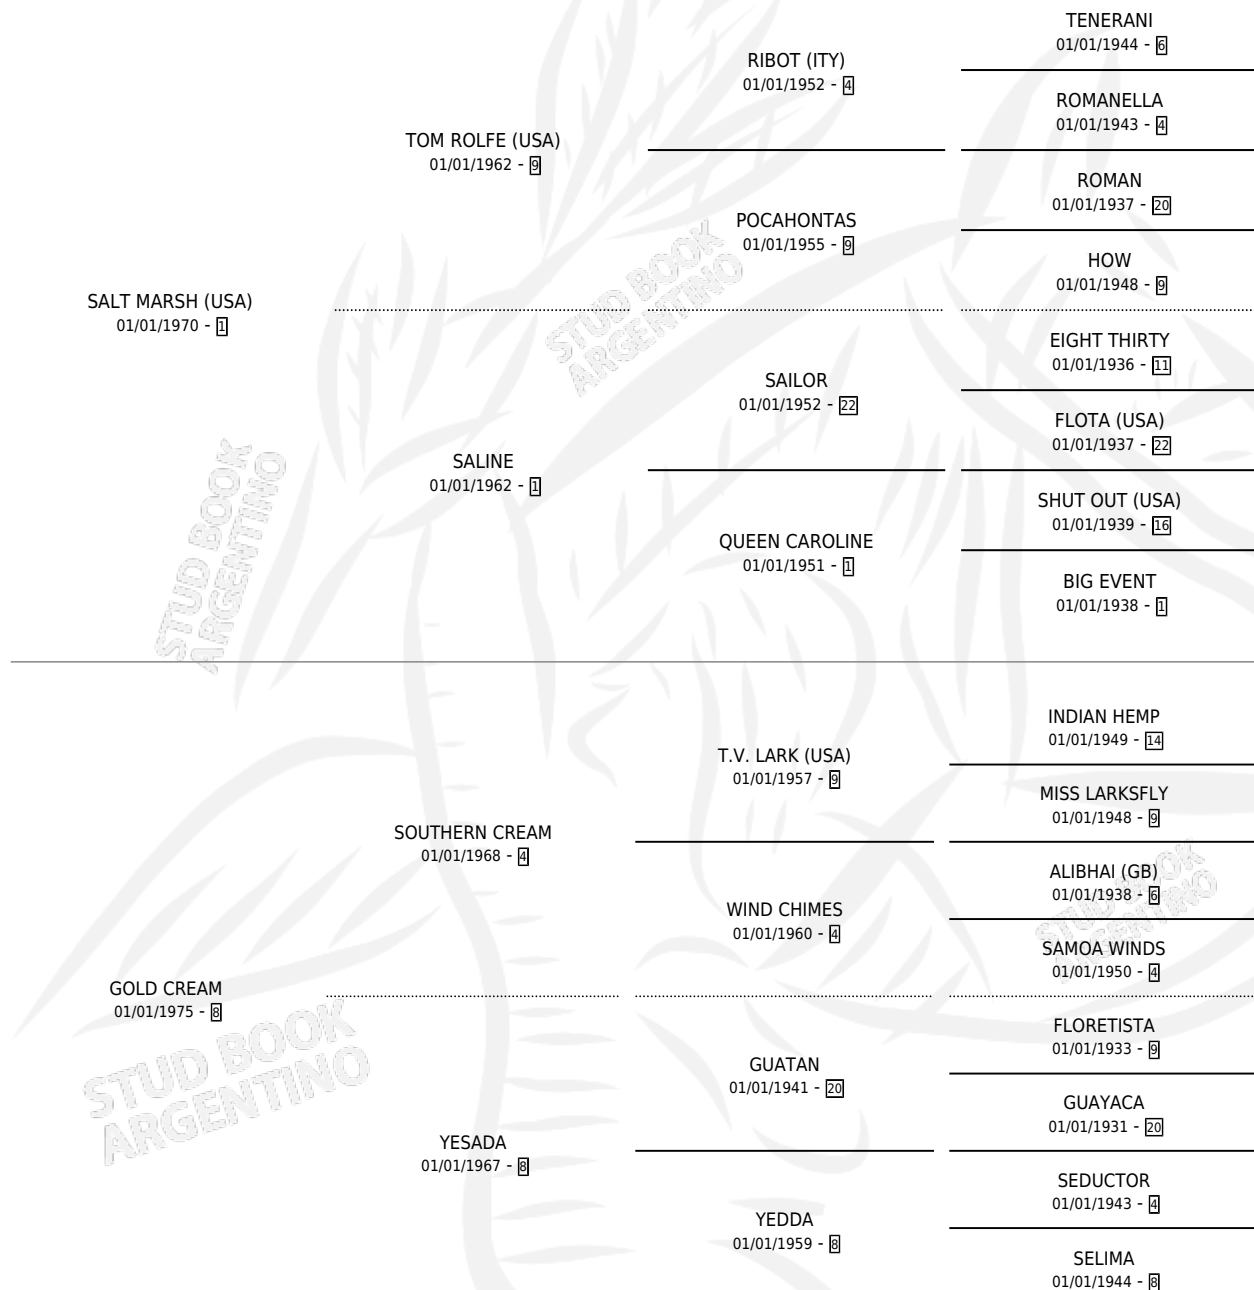

SALT CREAM

por **SALT MARSH (USA)** y **GOLD CREAM** por **SOUTHERN CREAM**

Argentina · Hembra · Alazan · SP · 23/08/1985
Familia 8-j · Volumen 32

ESTADO

TIPIFICACIÓN SANGUÍNEA	✓
TIPIFICACIÓN POR ADN	X
PASAPORTE	X
IDENTIFICACIÓN POR MICROCHIP	X
REPRODUCTOR	✓

Lugar de nacimiento: Mision
Criador: Sin dato

~

HIJOS

	MACHOS	HEMBRAS
6 NACIERON	4	2
1 CORRIERON	1	0

SIN ACTUACIONES

PEDIGREE