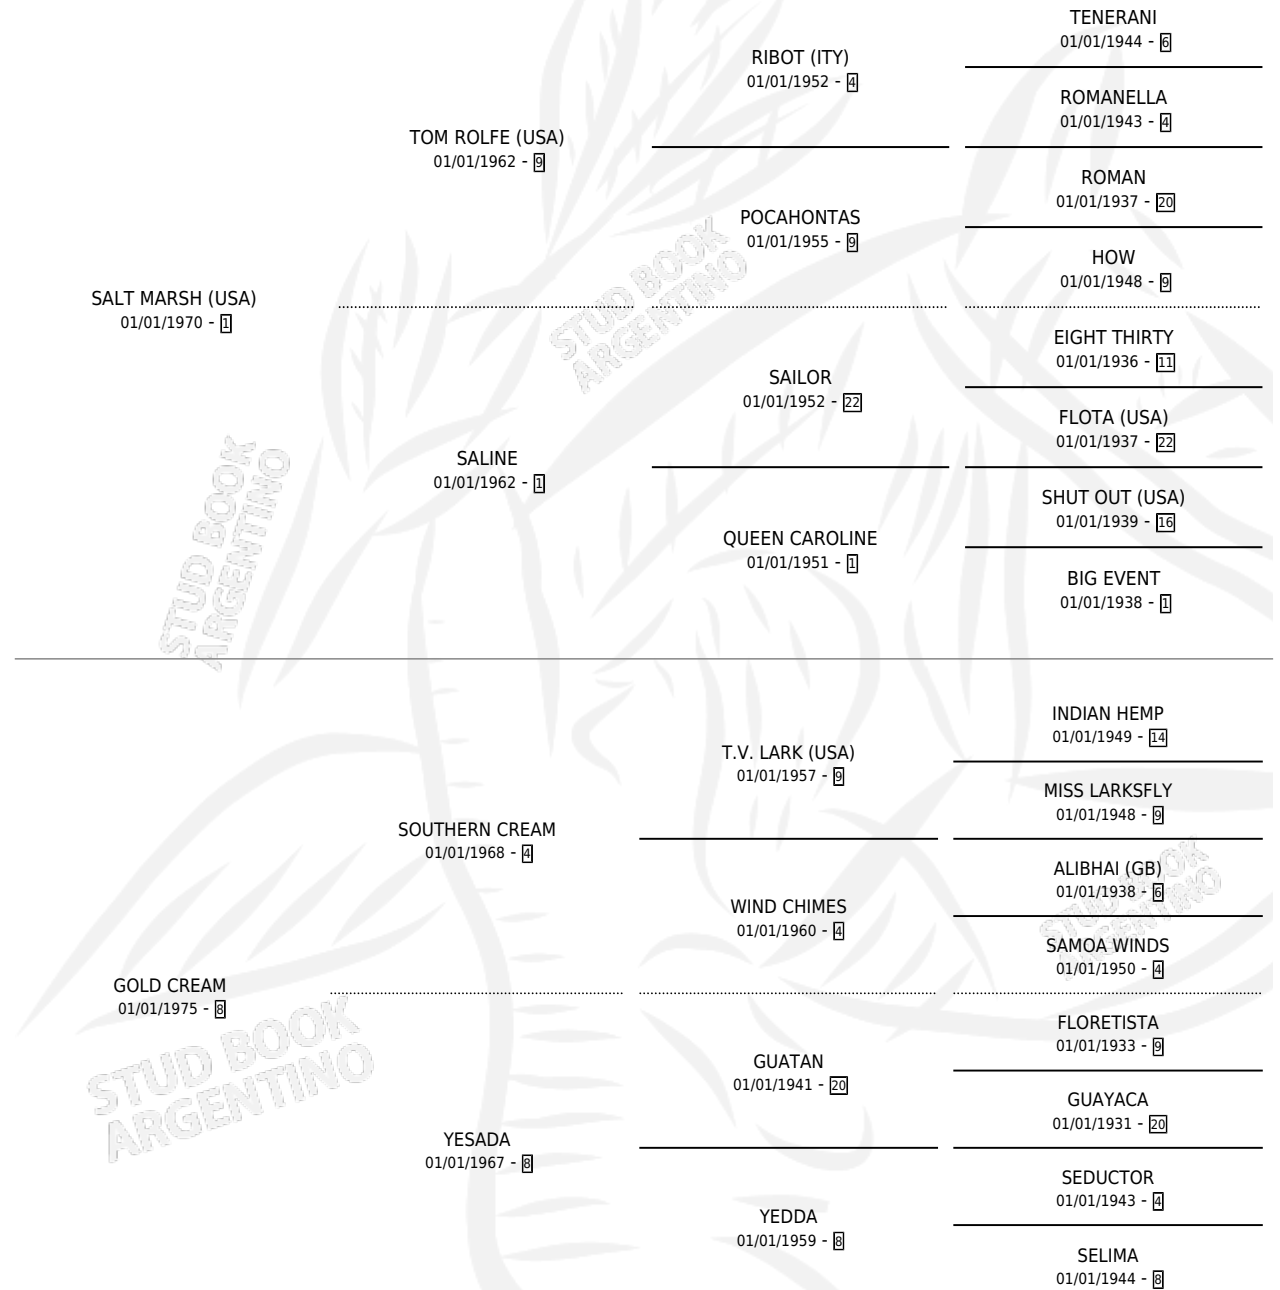

SALT CREAM

por **SALT MARSH (USA)** y **GOLD CREAM** por **SOUTHERN CREAM**

Argentina · Hembra · Alazan · SP · 23/08/1985
Familia 8-j · Volumen 32

ESTADO

TIPIFICACIÓN SANGUÍNEA	✓
TIPIFICACIÓN POR ADN	X
PASAPORTE	X
IDENTIFICACIÓN POR MICROCHIP	X
REPRODUCTOR	✓

Lugar de nacimiento: Mision
Criador: Sin dato

~

HIJOS

	MACHOS	HEMBRAS
6 NACIERON	4	2
1 CORRIERON	1	0

SIN ACTUACIONES

PEDIGREE

CAMPAÑA

Solo carreras oficiales de Argentina