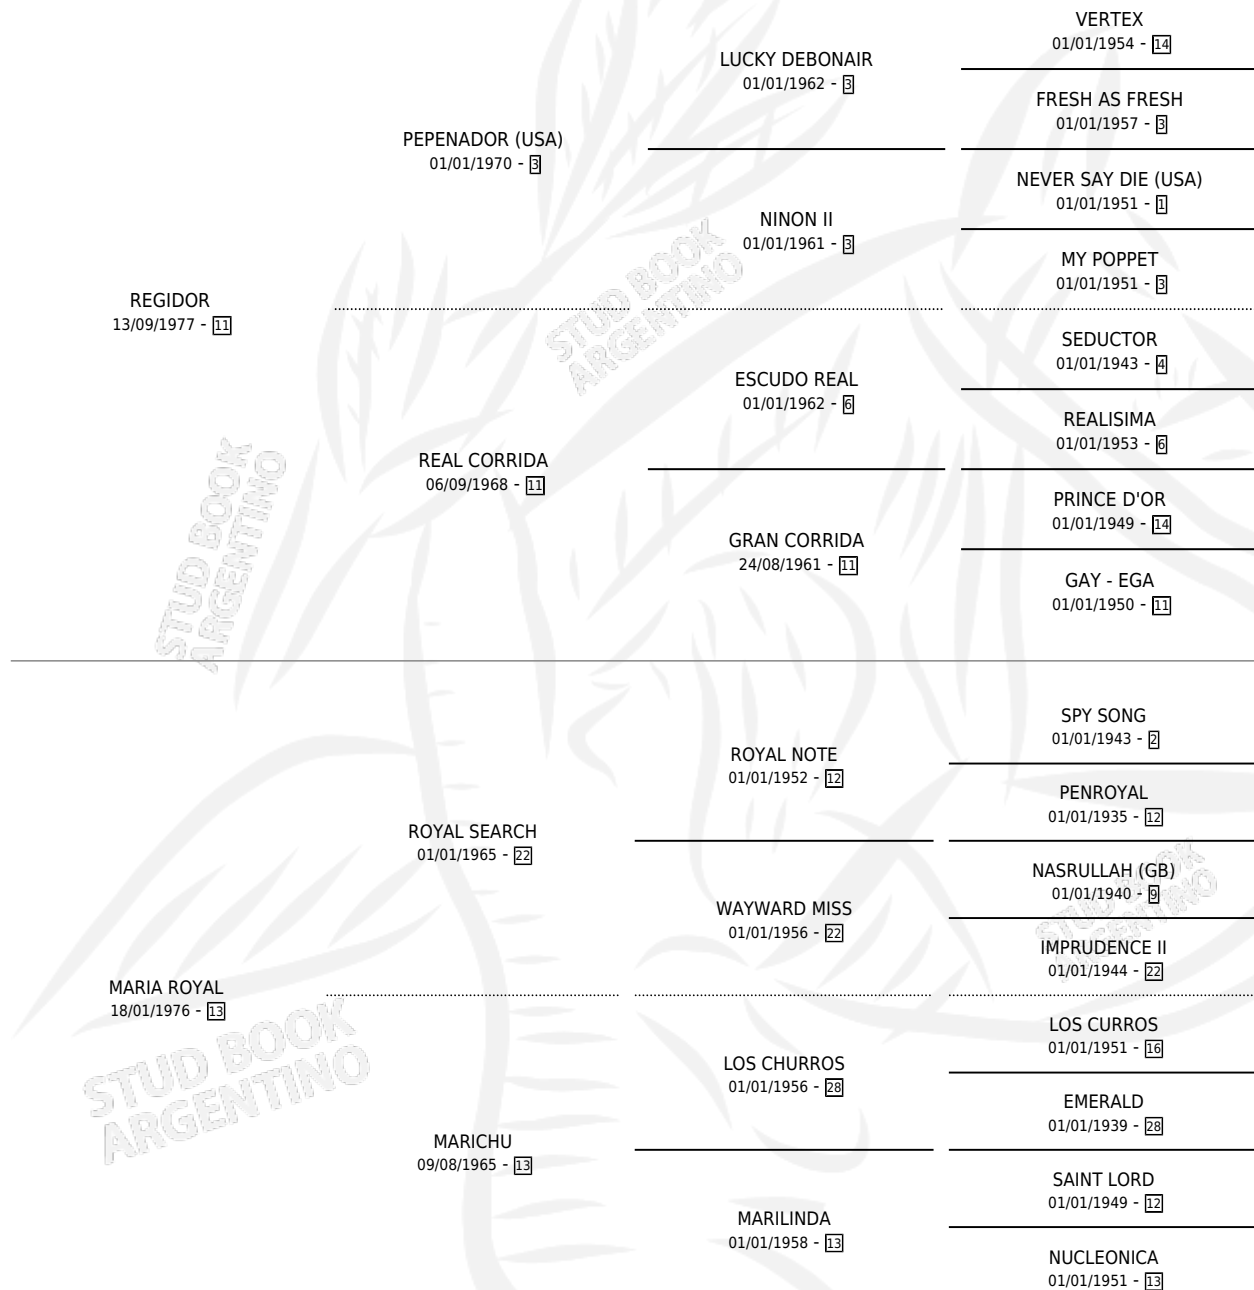

REGIA ESTELA

por REGIDOR y MARIA ROYAL por ROYAL SEARCH

Argentina · Hembra · Alazan Tostado · SP · 20/09/1985
Familia 13-b · Volumen 32

ESTADO

TIPIFICACIÓN SANGUÍNEA	X
TIPIFICACIÓN POR ADN	X
PASAPORTE	X
IDENTIFICACIÓN POR MICROCHIP	X
REPRODUCTOR	✓

Lugar de nacimiento: Suerte Al Salto

Criador: Sin dato

PEDIGREE

CAMPAÑA

Solo carreras oficiales de Argentina

POR EDAD

EDAD	CC	1°	2°	3°	4°	5°	NP	CLC	CLG	CLCG1	CLGG1	IMPORTE	GANANCIA / CC
3 AÑOS	6	0	0	0	0	0	6	0	0	0	0	\$0	\$0
4 AÑOS	12	2	0	2	0	4	4	0	0	0	0	\$827,000	\$68,917
TOTALES	18	2	0	2	0	4	10	0	0	0	0	\$827,000	\$45,944
%		11.1%	0.0%	11.1%	0.0%	22.2%	55.6%	0.0%	0.0%	0.0%	0.0%		