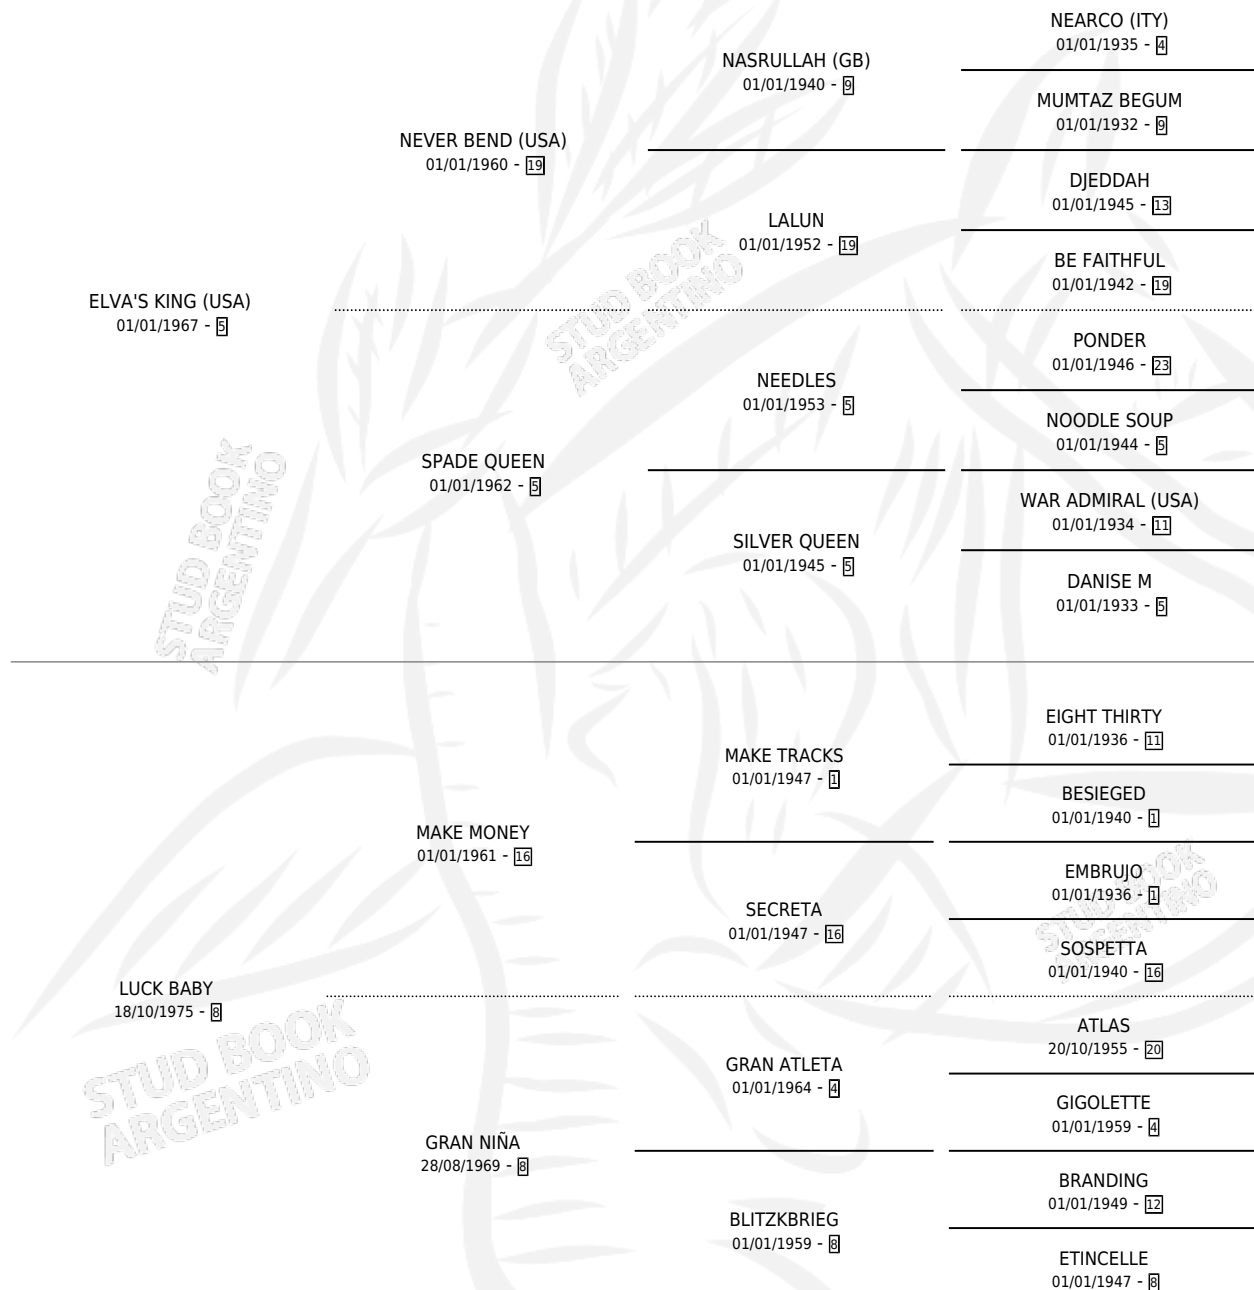

BABY QUEEN

por **ELVA'S KING (USA)** y **LUCK BABY** por **MAKE MONEY**

Argentina · Hembra · Zaino · SP · 14/09/1985
Familia 8-g · Volumen 32

ESTADO

TIPIFICACIÓN SANGUÍNEA	✓
TIPIFICACIÓN POR ADN	X
PASAPORTE	X
IDENTIFICACIÓN POR MICROCHIP	X
REPRODUCTOR	✓

Lugar de nacimiento: Suerte Al Salto

Criador: Sin dato

~

HIJOS

	MACHOS	HEMBRAS
5 NACIERON	1	4
2 CORRIERON	1	1
1 GANARON	0	1
0 GANADORES CL	0 GANADORES GR	0 GANADORES G1

PEDIGREE