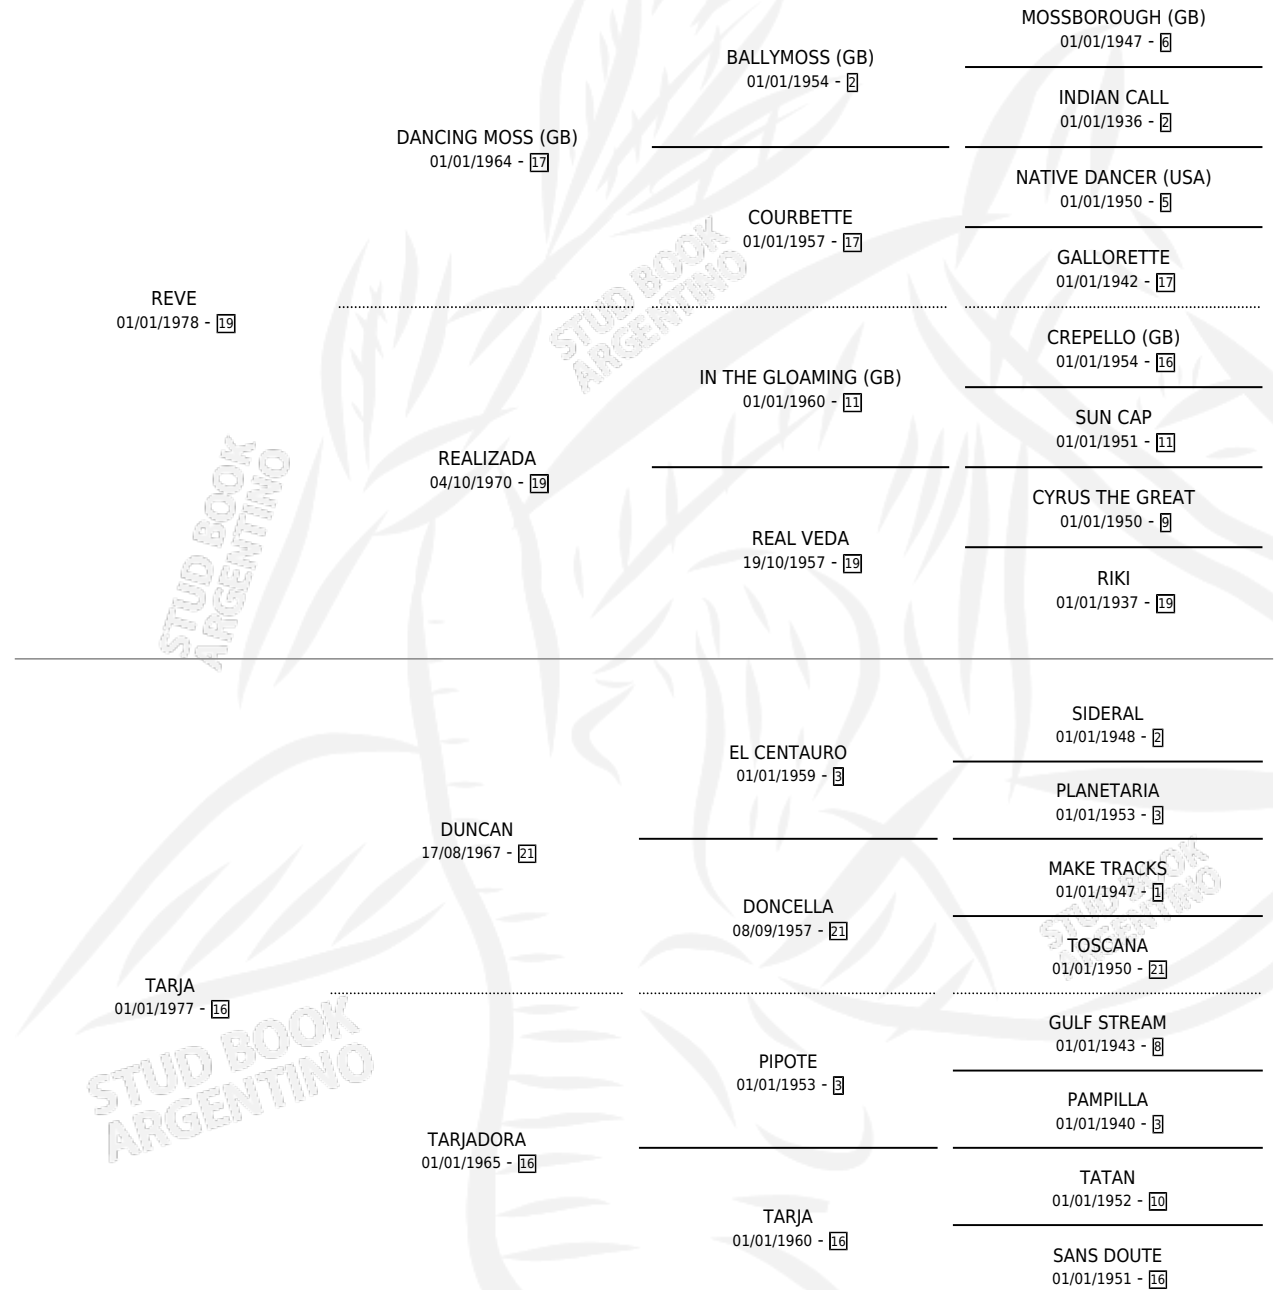

REVETAR

por REVE y TARJA por DUNCAN

Argentina · Hembra · Zaino · SP · 31/08/1985
Familia 16-e · Volumen 32

ESTADO

TIPIFICACIÓN SANGUÍNEA	X
TIPIFICACIÓN POR ADN	X
PASAPORTE	X
IDENTIFICACIÓN POR MICROCHIP	X
REPRODUCTOR	X

Lugar de nacimiento: Campo particular

Criador: Sin dato

PEDIGREE

REVETAR

Datos oficiales del Stud Book Argentino

Documento generado el 06/05/2026

studbook.org.ar