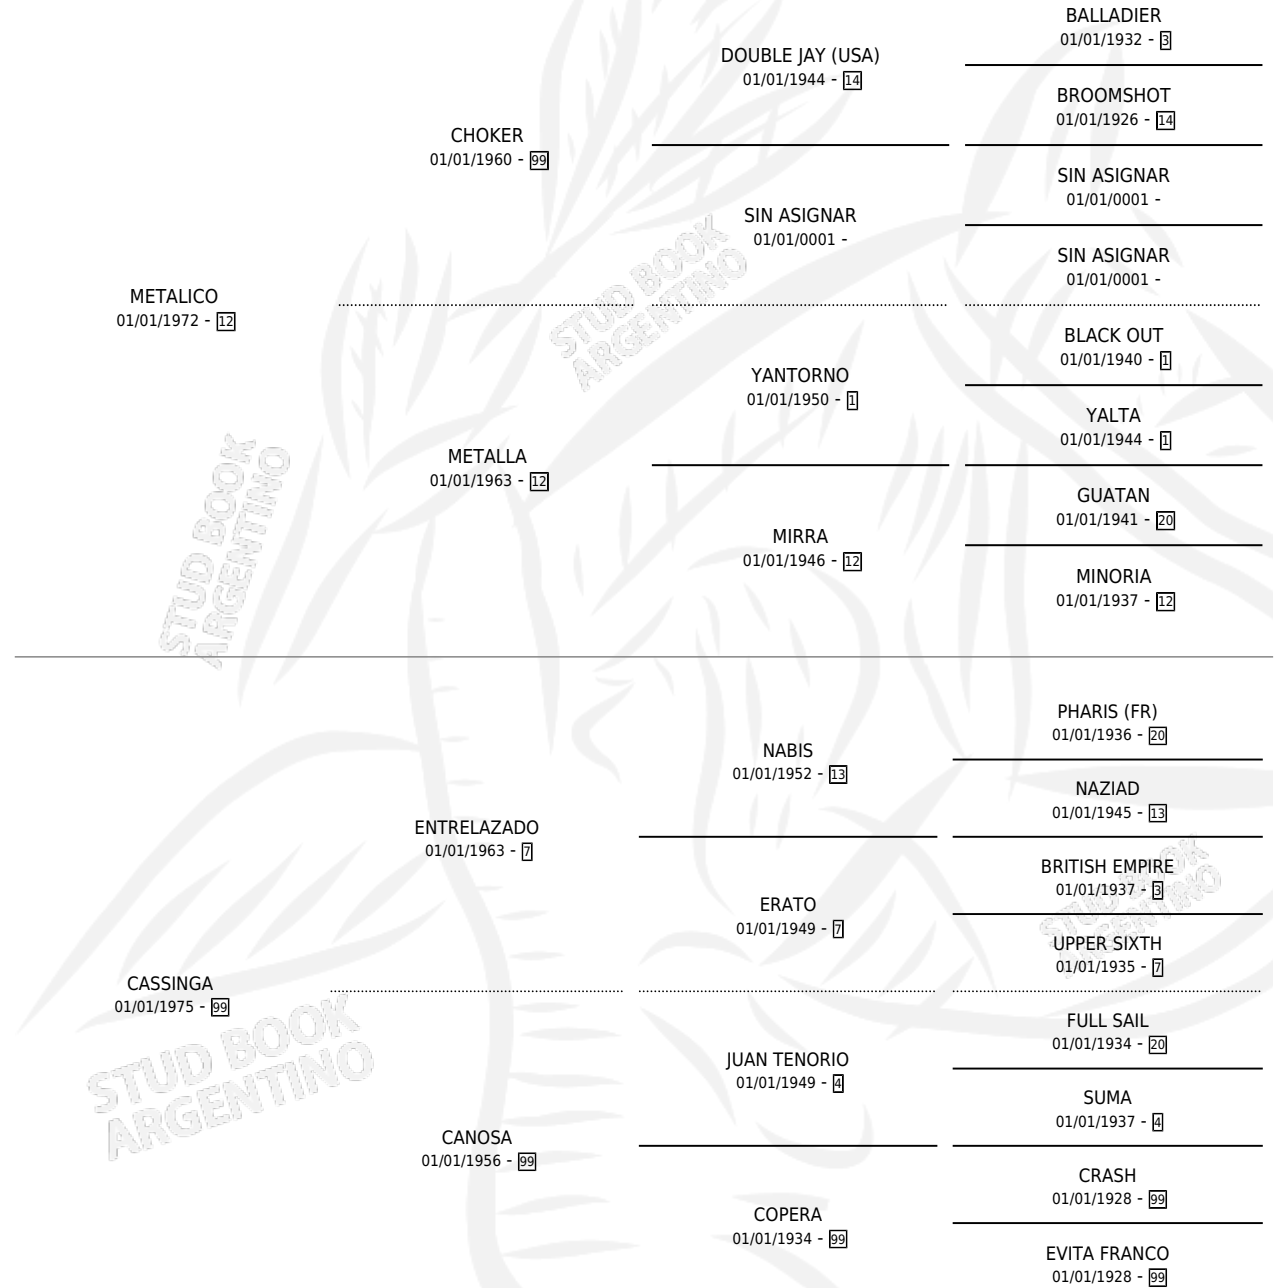

META META

por METALICO y CASSINGA por ENTRELAZADO

Argentina · Macho · Zaino · SP · 17/09/1985
Familia 99 · Volumen 32

ESTADO

TIPIFICACIÓN SANGUÍNEA	X
TIPIFICACIÓN POR ADN	X
PASAPORTE	X
IDENTIFICACIÓN POR MICROCHIP	X
REPRODUCTOR	X

Lugar de nacimiento: El Pango

Criador: Sin dato

PEDIGREE