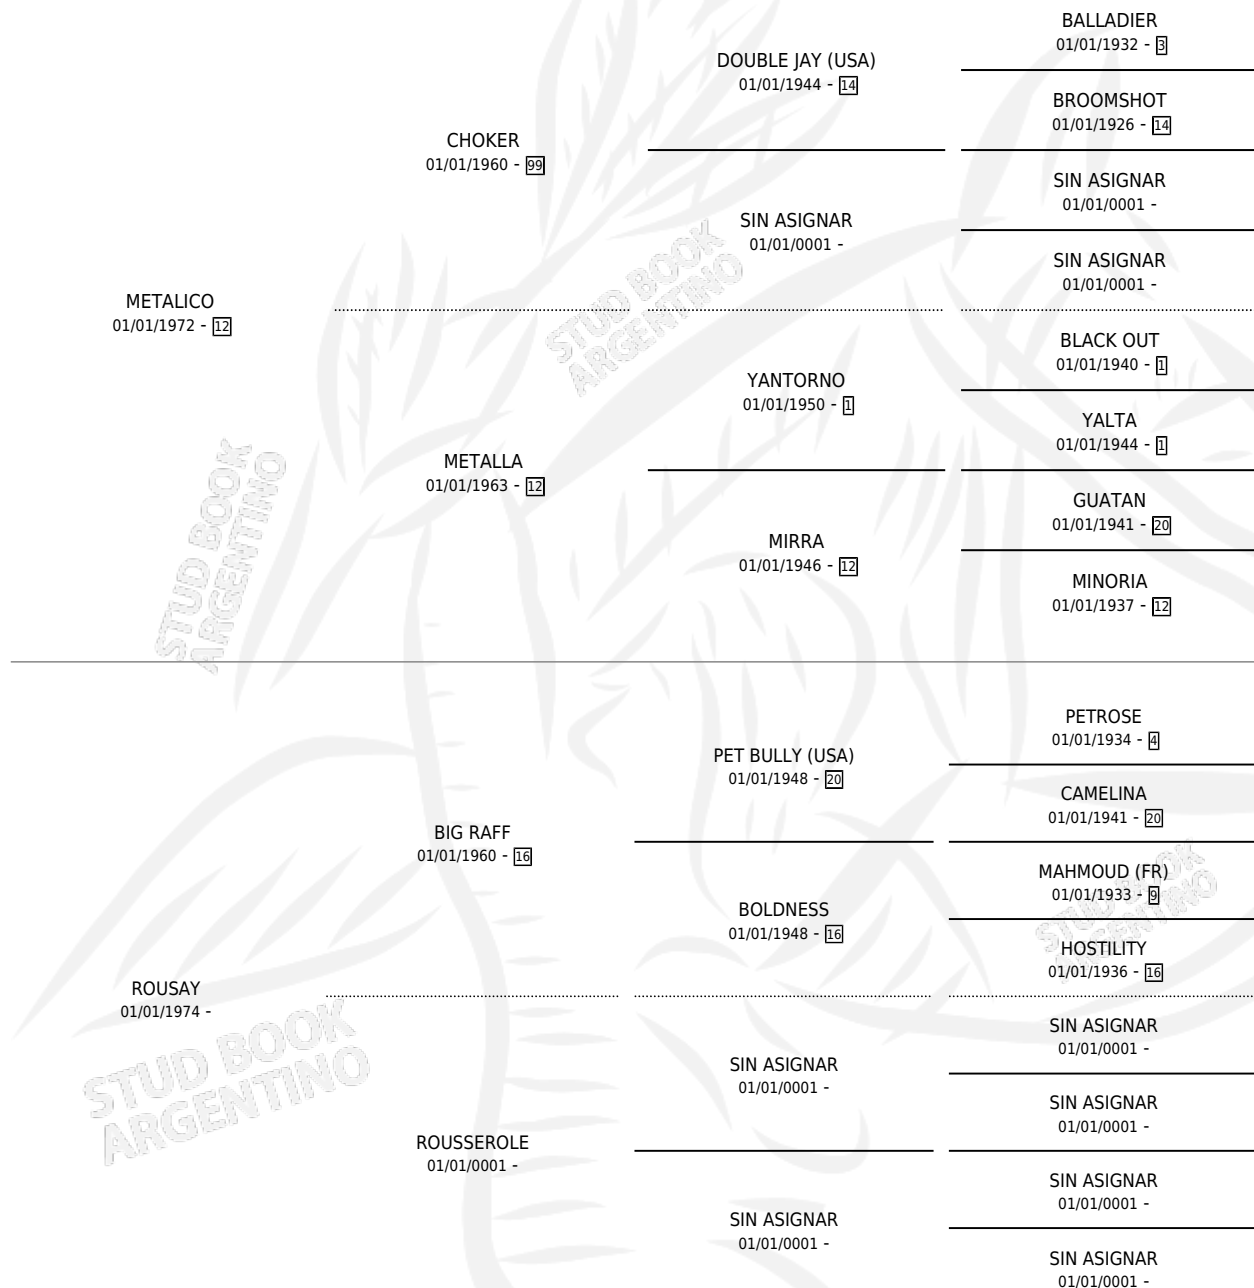

METALISTA

por METALICO y ROUSAY por BIG RAFF

Argentina · Hembra · Zaino Doradillo · SP · 17/09/1985
Familia · Volumen 32

ESTADO

TIPIFICACIÓN SANGUÍNEA	X
TIPIFICACIÓN POR ADN	X
PASAPORTE	X
IDENTIFICACIÓN POR MICROCHIP	X
REPRODUCTOR	X

Lugar de nacimiento: El Pango

Criador: Sin dato

PEDIGREE

METALISTA

Datos oficiales del Stud Book Argentino

Documento generado el 11/05/2026

studbook.org.ar