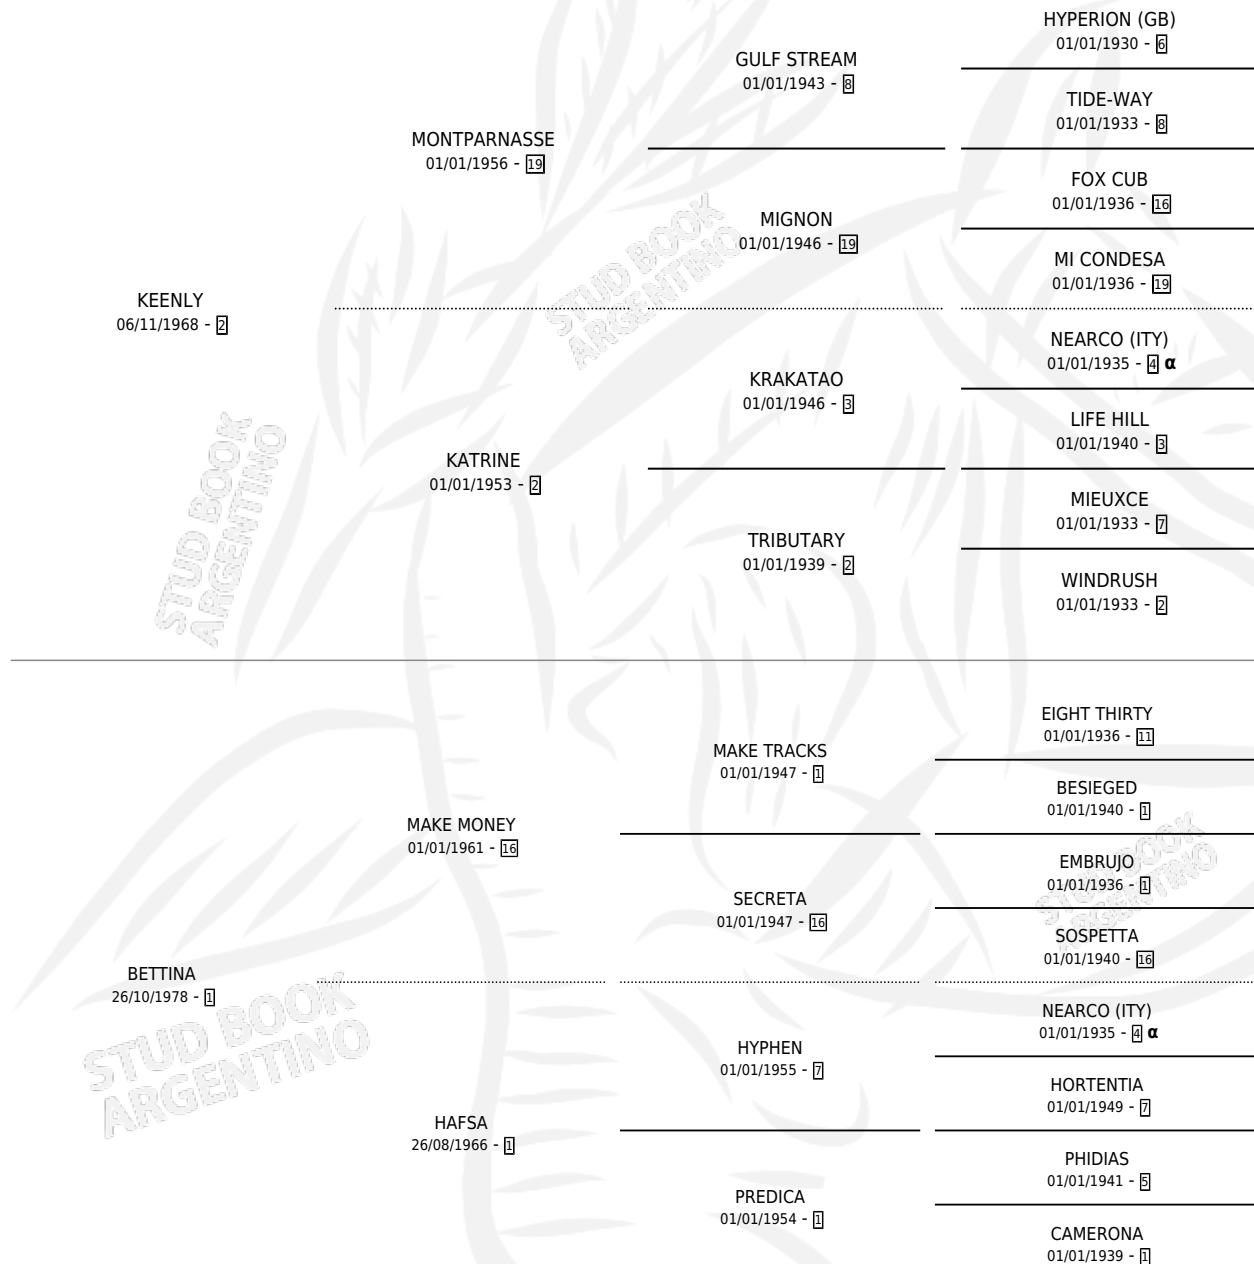

KE GUILLE

por KEENLY y BETTINA por MAKE MONEY

Argentina · Macho · Zaino · SP · 20/09/1985
Familia 1-p · Volumen 32

ESTADO

TIPIFICACIÓN SANGUÍNEA	X
TIPIFICACIÓN POR ADN	X
PASAPORTE	X
IDENTIFICACIÓN POR MICROCHIP	X
REPRODUCTOR	X

Lugar de nacimiento: Natacha

Criador: Sin dato

PEDIGREE

INBREEDING : α

CAMPAÑA

Solo carreras oficiales de Argentina

POR EDAD

EDAD	CC	1°	2°	3°	4°	5°	NP	CLC	CLG	CLCG1	CLGG1	IMPORTE	GANANCIA / CC
2 AÑOS	1	1	0	0	0	0	0	0	0	0	0	\$0	\$0
3 AÑOS	3	0	0	0	1	1	1	0	0	0	0	\$0	\$0
TOTALES	4	1	0	0	1	1	1	0	0	0	0	\$0	\$0
%		25.0%	0.0%	0.0%	25.0%	25.0%	25.0%	0.0%	0.0%	0.0%	0.0%		