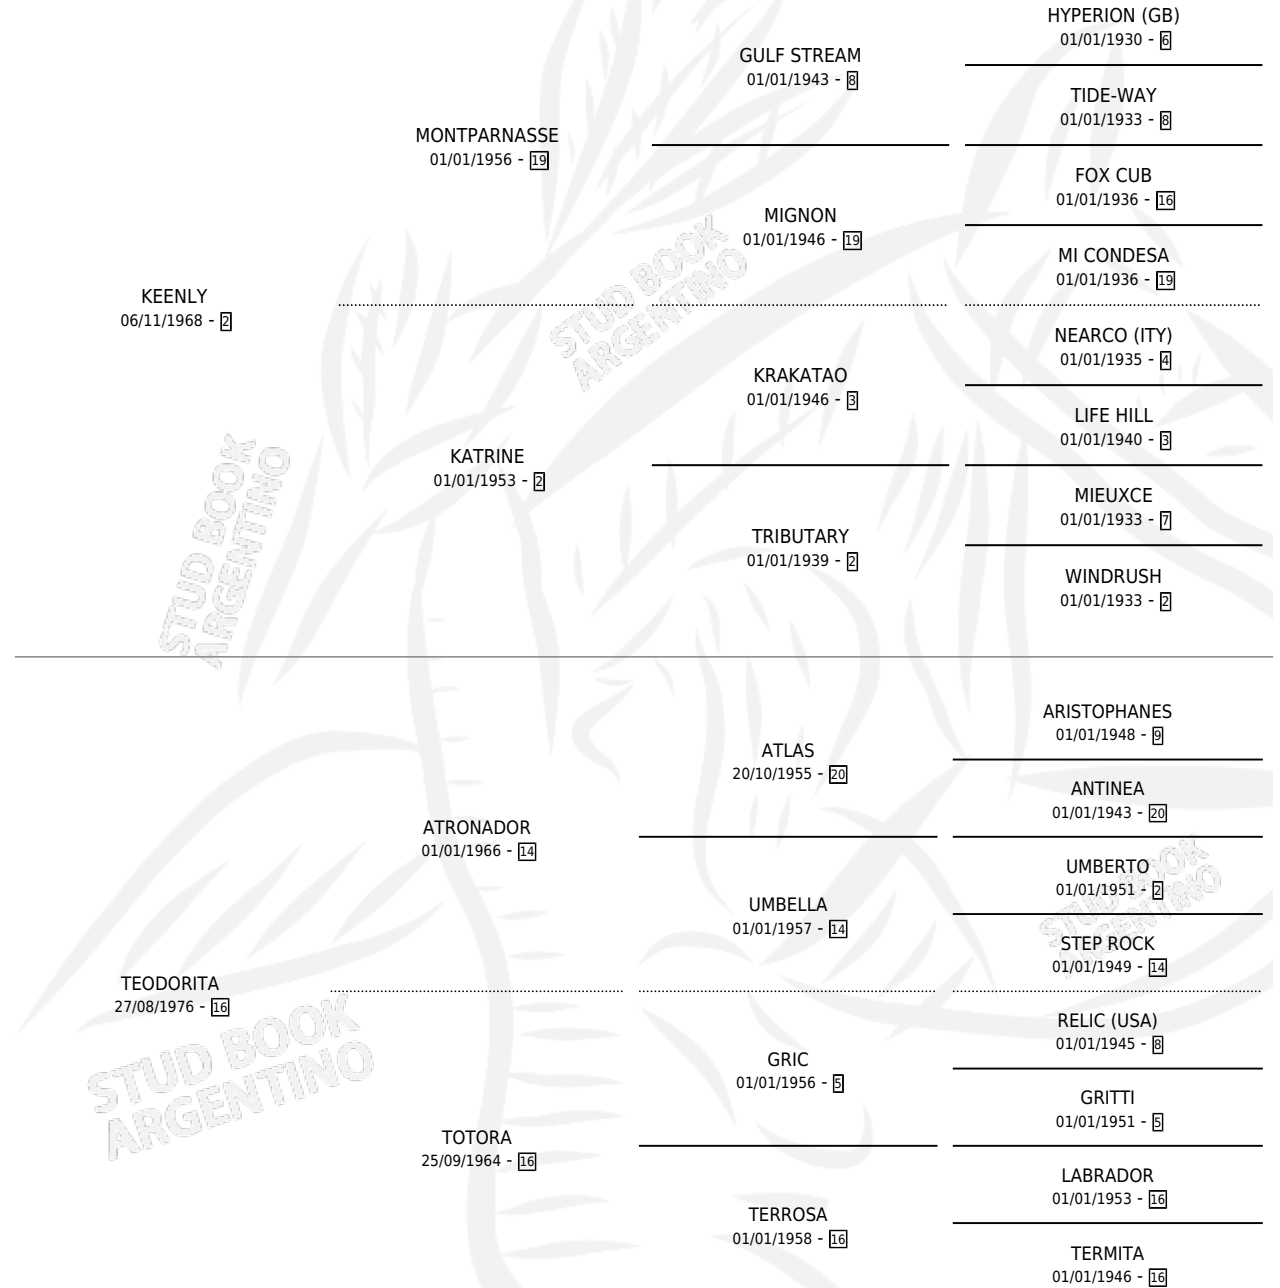

# KE GABI

por KEENLY y TEODORITA por ATRONADOR

Argentina · Hembra · Zaino · SP · 06/09/1985  
Familia 16-e · Volumen 32

## ESTADO

TIPIFICACIÓN SANGUÍNEA	X
TIPIFICACIÓN POR ADN	X
PASAPORTE	X
IDENTIFICACIÓN POR MICROCHIP	X
REPRODUCTOR	X

**Lugar de nacimiento:** Natacha

**Criador:** Sin dato

## EXPORTACIÓN / IMPORTACIÓN

FECHA	MOVIMIENTO	PAÍS
01/11/1987	EXPORTADO	PARAGUAY