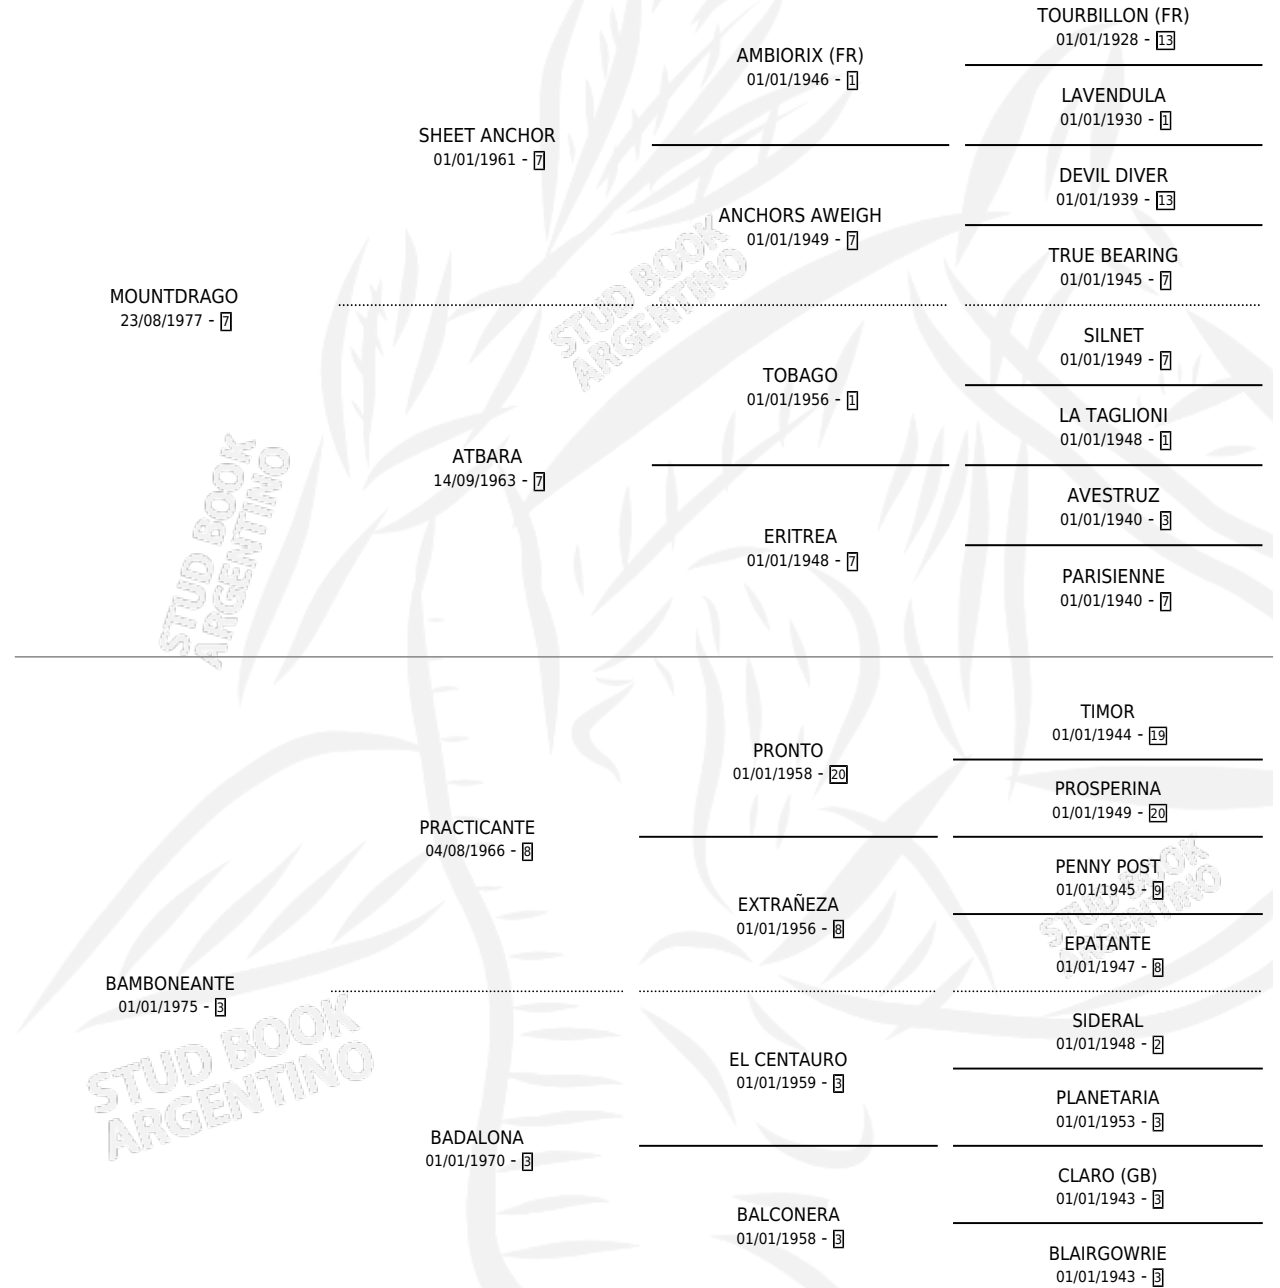

MA BLONDE

por MOUNTDRAGO y BAMBONEANTE por PRACTICANTE

Argentina · Hembra · Zaino · SP · 13/09/1985
Familia 3-g · Volumen 32

ESTADO

TIPIFICACIÓN SANGUÍNEA	✓
TIPIFICACIÓN POR ADN	X
PASAPORTE	X
IDENTIFICACIÓN POR MICROCHIP	X
REPRODUCTOR	✓

Lugar de nacimiento: La Biznaga
Criador: La Biznaga

~

HIJOS

	MACHOS	HEMBRAS
7 NACIERON	4	3
4 CORRIERON	3	1
2 GANARON	2	0
0 GANADORES CL	0 GANADORES GR	0 GANADORES G1

PEDIGREE