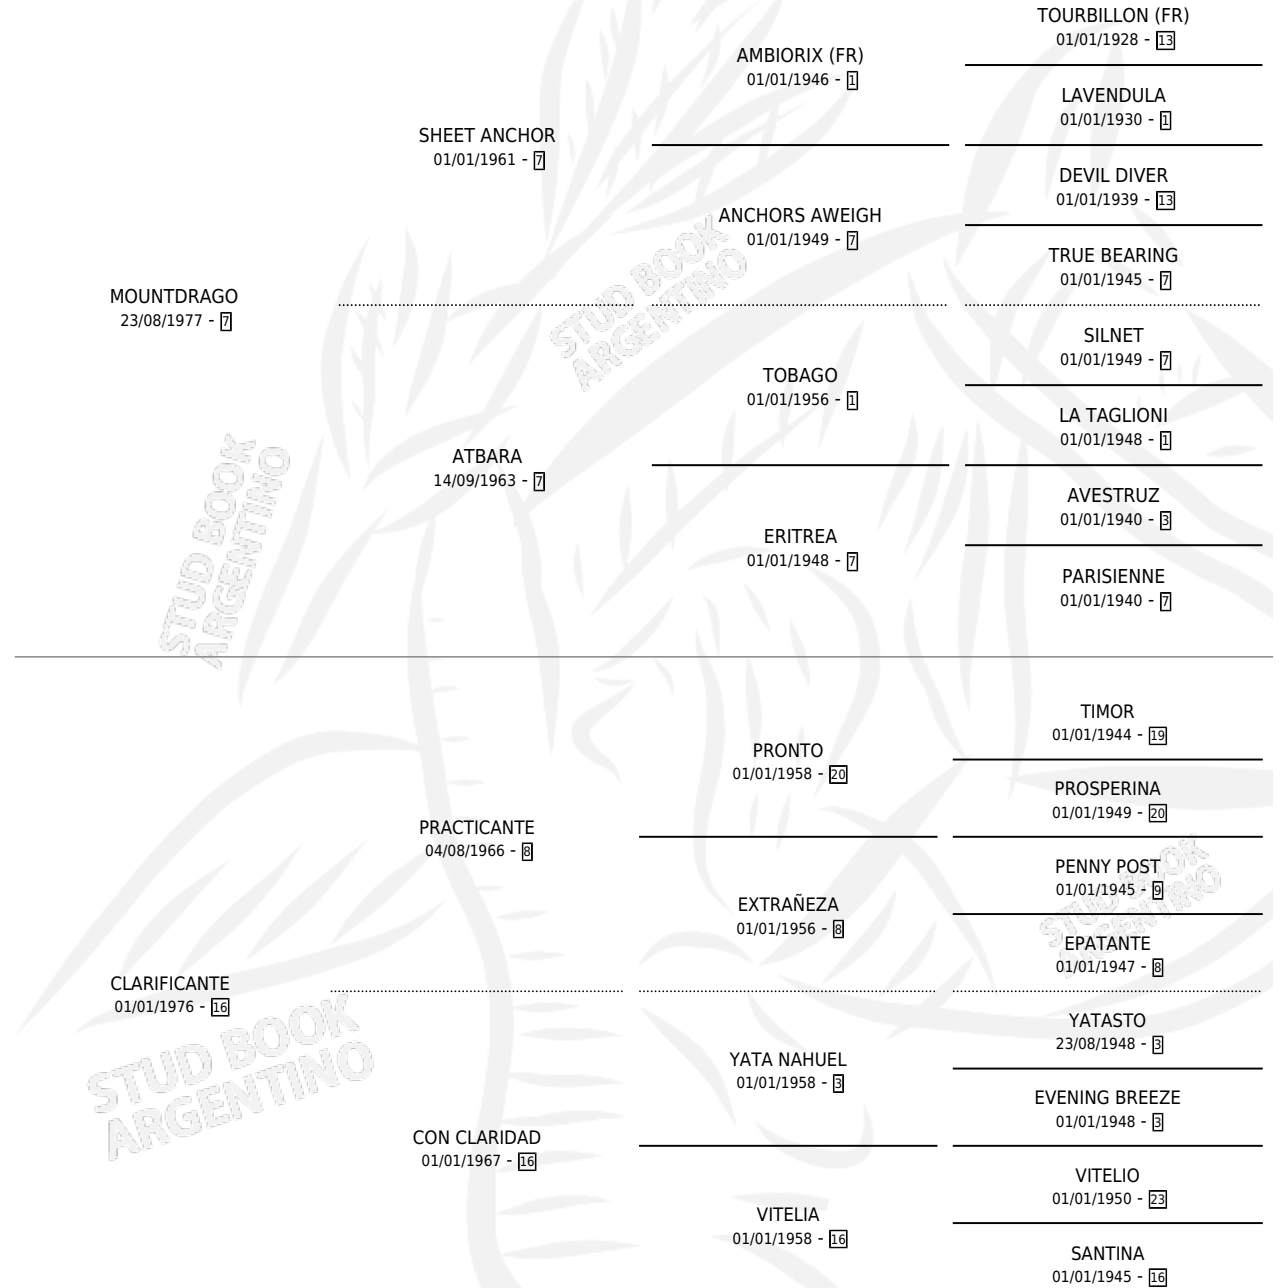

Lugar de nacimiento: La Biznaga

Criador: Sin dato

~

HIJOS

	MACHOS	HEMBRAS
7 NACIERON	4	3

SIN ACTUACIONES

PEDIGREE

CAMPAÑA

Solo carreras oficiales de Argentina

POR EDAD

EDAD	CC	1°	2°	3°	4°	5°	NP	CLC	CLG	CLCG1	CLGG1	IMPORTE	GANANCIA / CC
3 AÑOS	6	0	1	0	0	2	3	0	0	0	0	\$0	\$0
4 AÑOS	2	0	0	0	0	0	2	0	0	0	0	\$0	\$0
TOTALES	8	0	1	0	0	2	5	0	0	0	0	\$0	\$0
%		0.0%	12.5%	0.0%	0.0%	25.0%	62.5%	0.0%	0.0%	0.0%	0.0%		