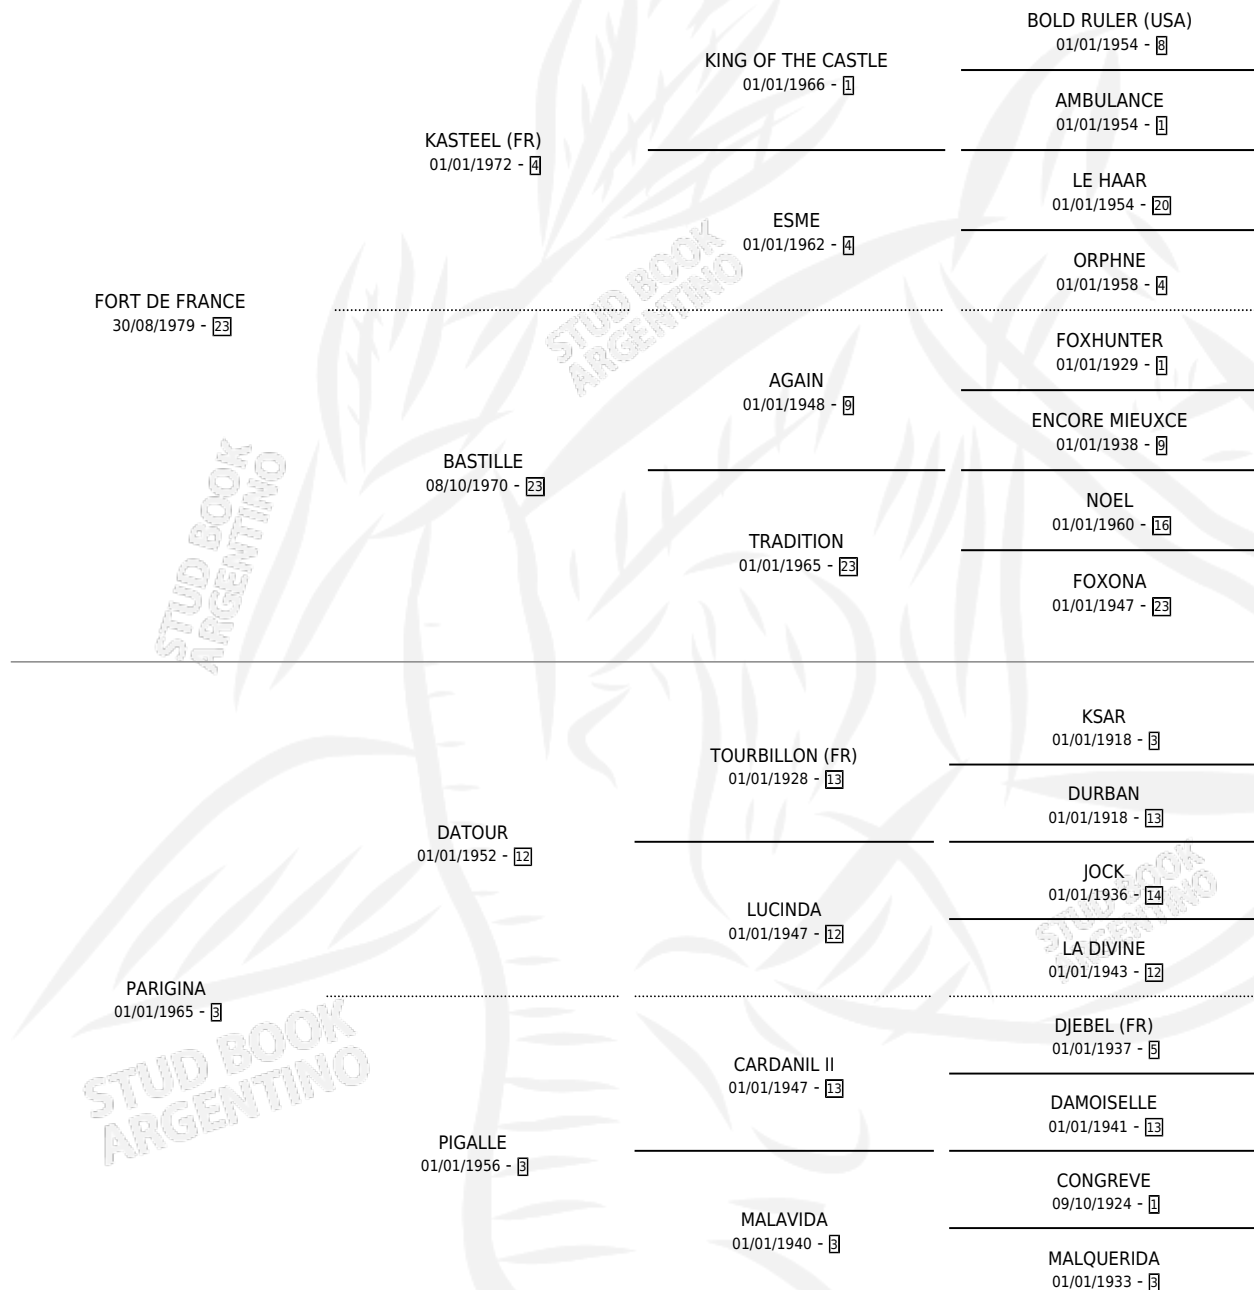

Lugar de nacimiento: La Quebrada

Criador: Ceriani Cernadas Hernan y Ferrer Reyes Sara Ceriani De

~

HIJOS

	MACHOS	HEMBRAS
15 NACIERON	4	11
7 CORRIERON	2	5
4 GANARON	1	3

1	0	0
GANADORES CL	GANADORES GR	GANADORES G1

PEDIGREE

CAMPAÑA

Solo carreras oficiales de Argentina

POR EDAD

EDAD	CC	1°	2°	3°	4°	5°	NP	CLC	CLG	CLCG1	CLGG1	IMPORTE	GANANCIA / CC
3 AÑOS	3	1	0	1	0	0	1	0	0	0	0	\$0	\$0
4 AÑOS	2	0	0	0	0	0	2	0	0	0	0	\$0	\$0
TOTALES	5	1	0	1	0	0	3	0	0	0	0	\$0	\$0
%		20.0%	0.0%	20.0%	0.0%	0.0%	60.0%	0.0%	0.0%	0.0%	0.0%		