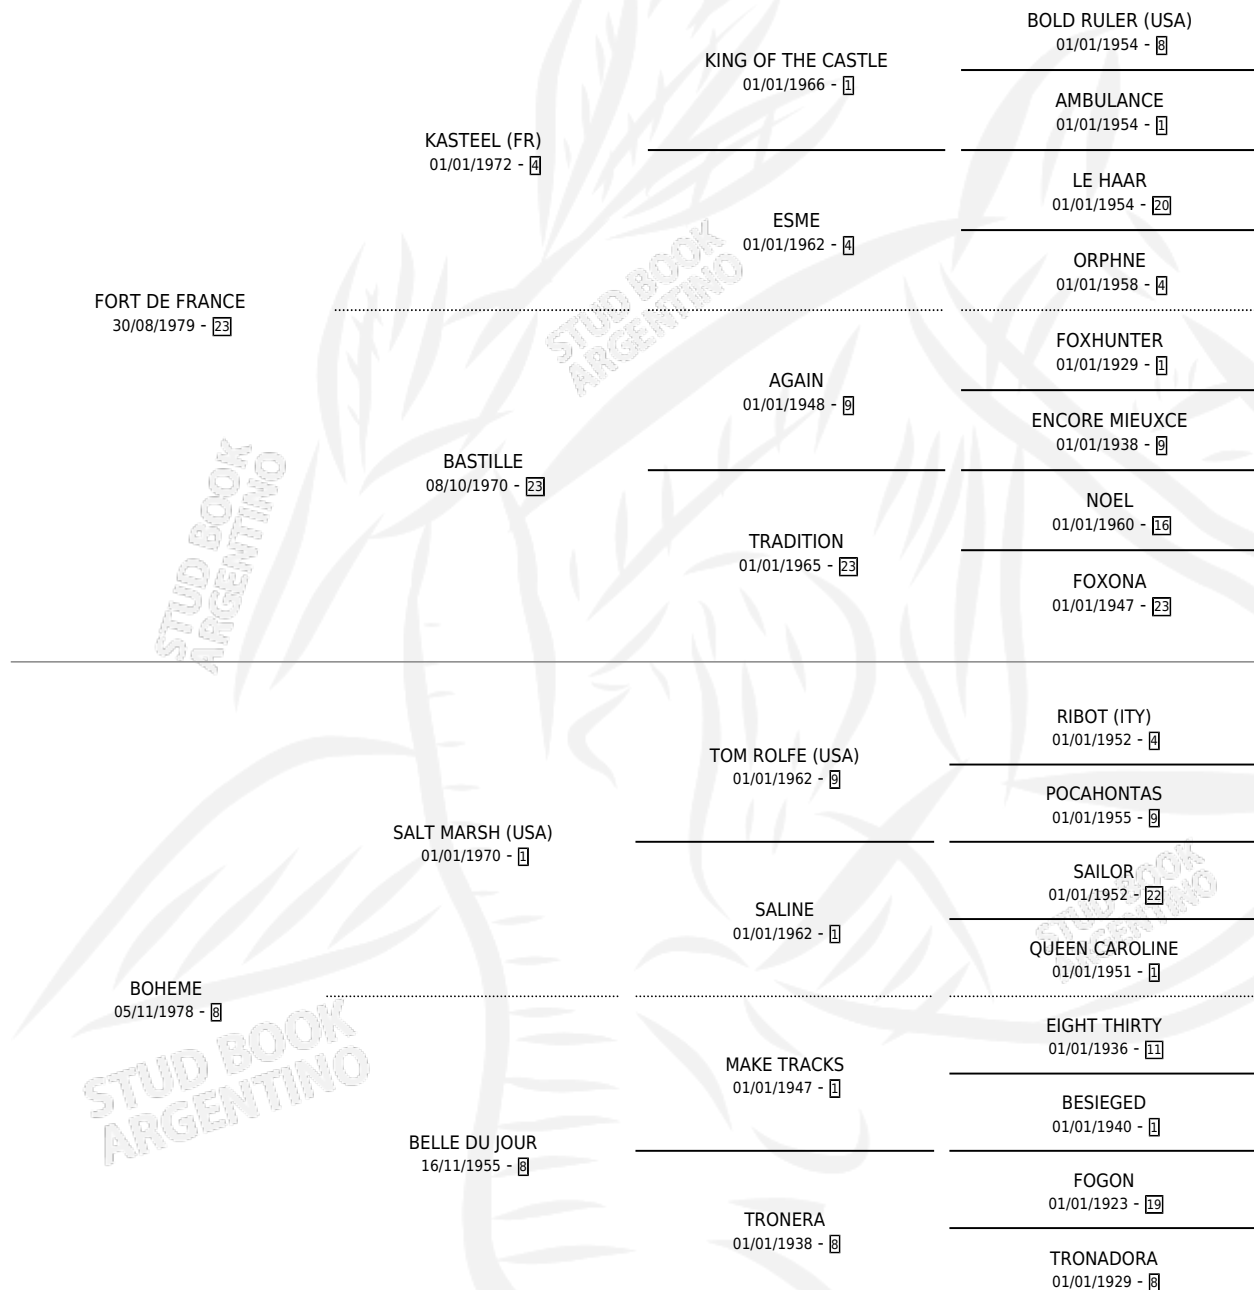

Lugar de nacimiento: La Quebrada

Criador: Vadarkblar

~

HIJOS

	MACHOS	HEMBRAS
6 NACIERON	2	4
1 CORRIERON	1	0

SIN ACTUACIONES

PEDIGREE

CAMPAÑA

Solo carreras oficiales de Argentina

POR EDAD

EDAD	CC	1°	2°	3°	4°	5°	NP	CLC	CLG	CLCG1	CLGG1	IMPORTE	GANANCIA / CC
3 AÑOS	4	0	0	0	0	0	4	0	0	0	0	\$0	\$0
TOTALES	4	0	0	0	0	0	4	0	0	0	0	\$0	\$0
%		0.0%	0.0%	0.0%	0.0%	0.0%	100%	0.0%	0.0%	0.0%	0.0%		