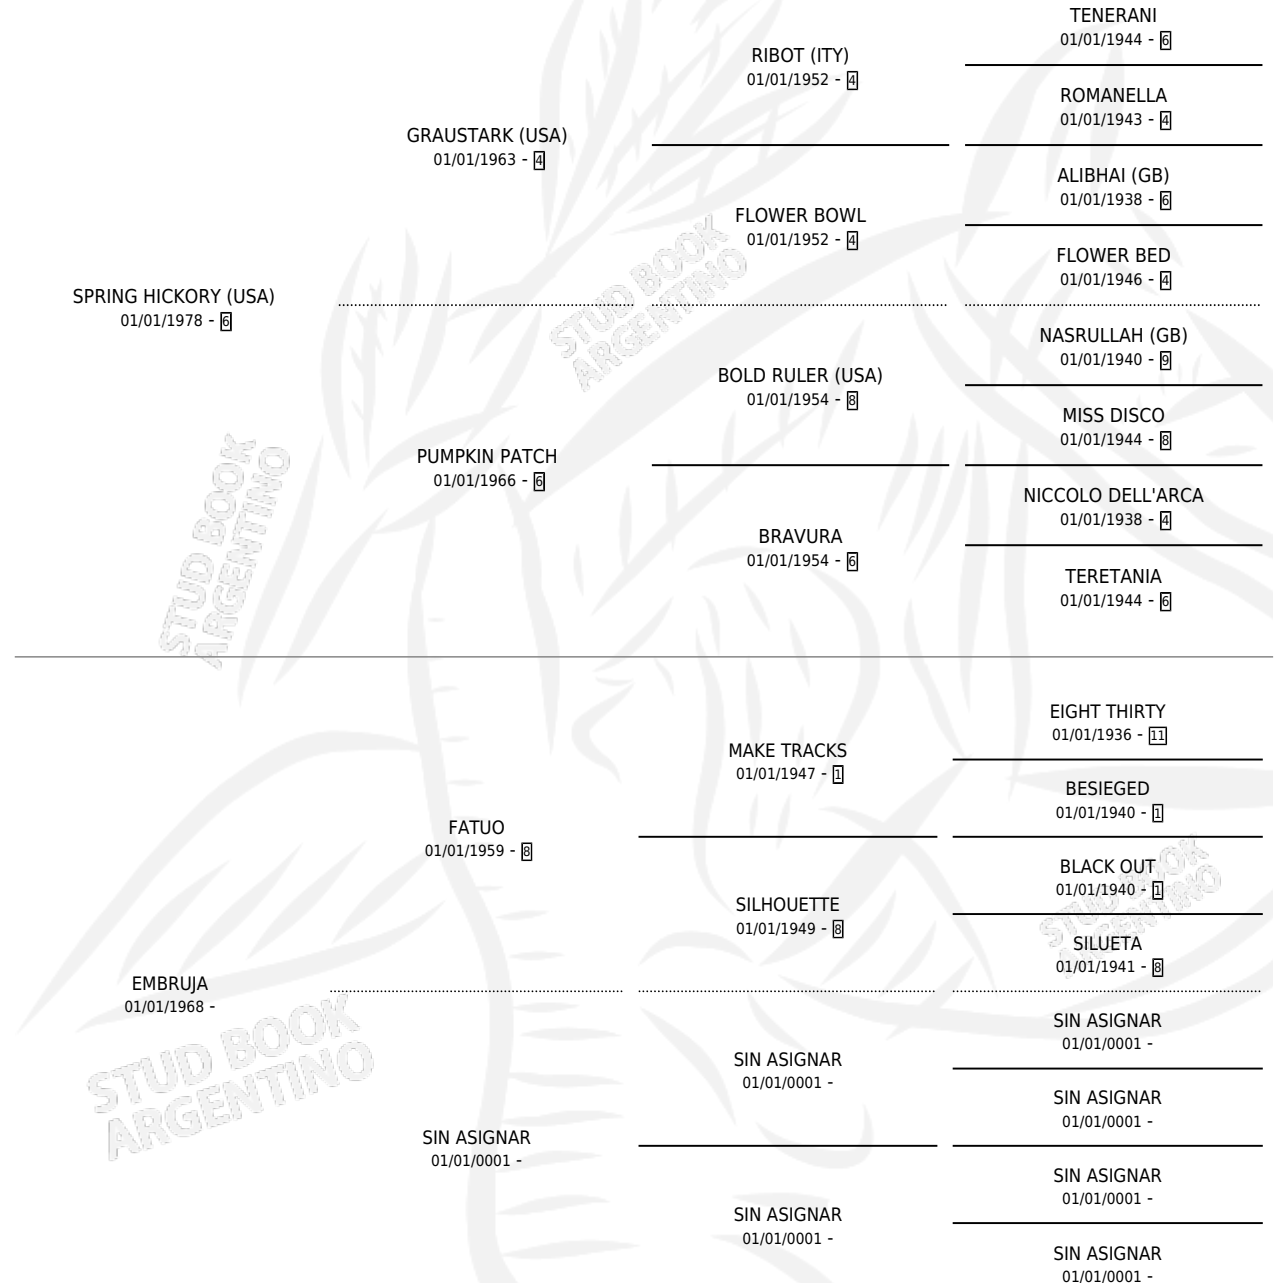

EMBRUJADOR

por **SPRING HICKORY (USA)** y **EMBRUJA** por **FATUO**

Argentina · Macho · Alazan · SP · 03/09/1985
Familia · Volumen 32

ESTADO

TIPIFICACIÓN SANGUÍNEA	X
TIPIFICACIÓN POR ADN	X
PASAPORTE	X
IDENTIFICACIÓN POR MICROCHIP	X
REPRODUCTOR	X

Lugar de nacimiento: El Chañar

Criador: Sin dato

PEDIGREE

EMBRUJADOR

Datos oficiales del Stud Book Argentino

Documento generado el 07/05/2026

studbook.org.ar