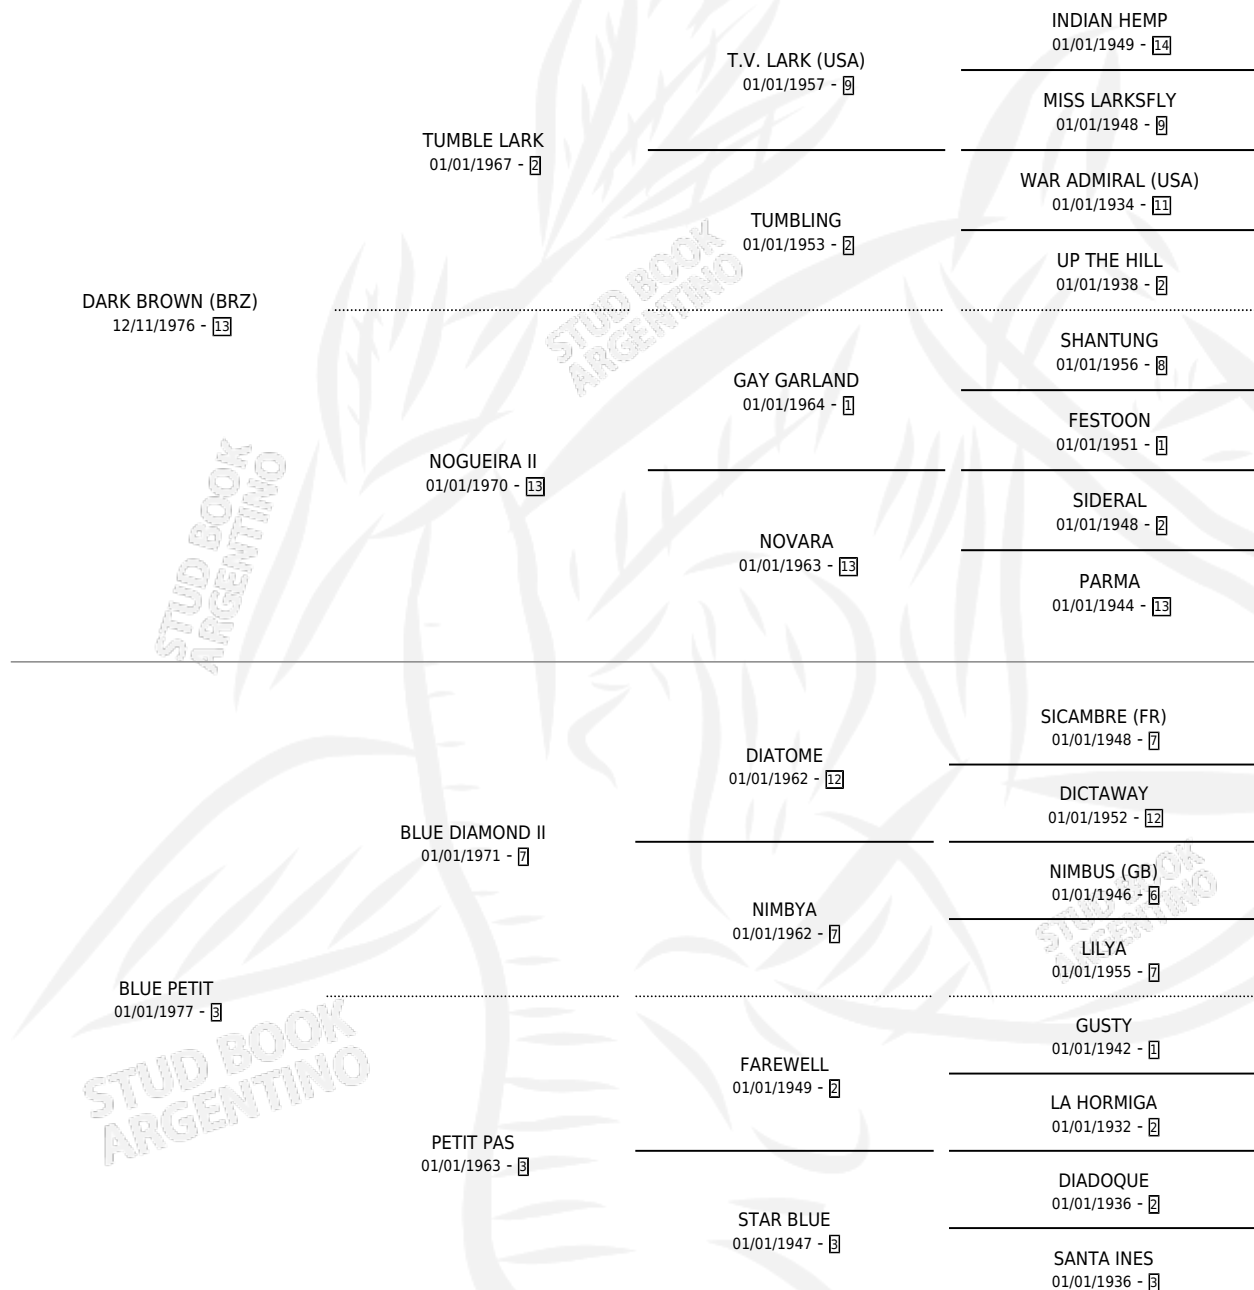

PETITE BROWN

por **DARK BROWN (BRZ)** y **BLUE PETIT** por **BLUE DIAMOND II**

Argentina · Hembra · Zaino · SP · 21/08/1985
Familia 3-f · Volumen 32

ESTADO

TIPIFICACIÓN SANGUÍNEA	✓
TIPIFICACIÓN POR ADN	X
PASAPORTE	X
IDENTIFICACIÓN POR MICROCHIP	X
REPRODUCTOR	✓

Lugar de nacimiento: Azul
Criador: Sin dato

~

HIJOS

	MACHOS	HEMBRAS
3 NACIERON	2	1
1 CORRIERON	1	0

SIN ACTUACIONES

PEDIGREE