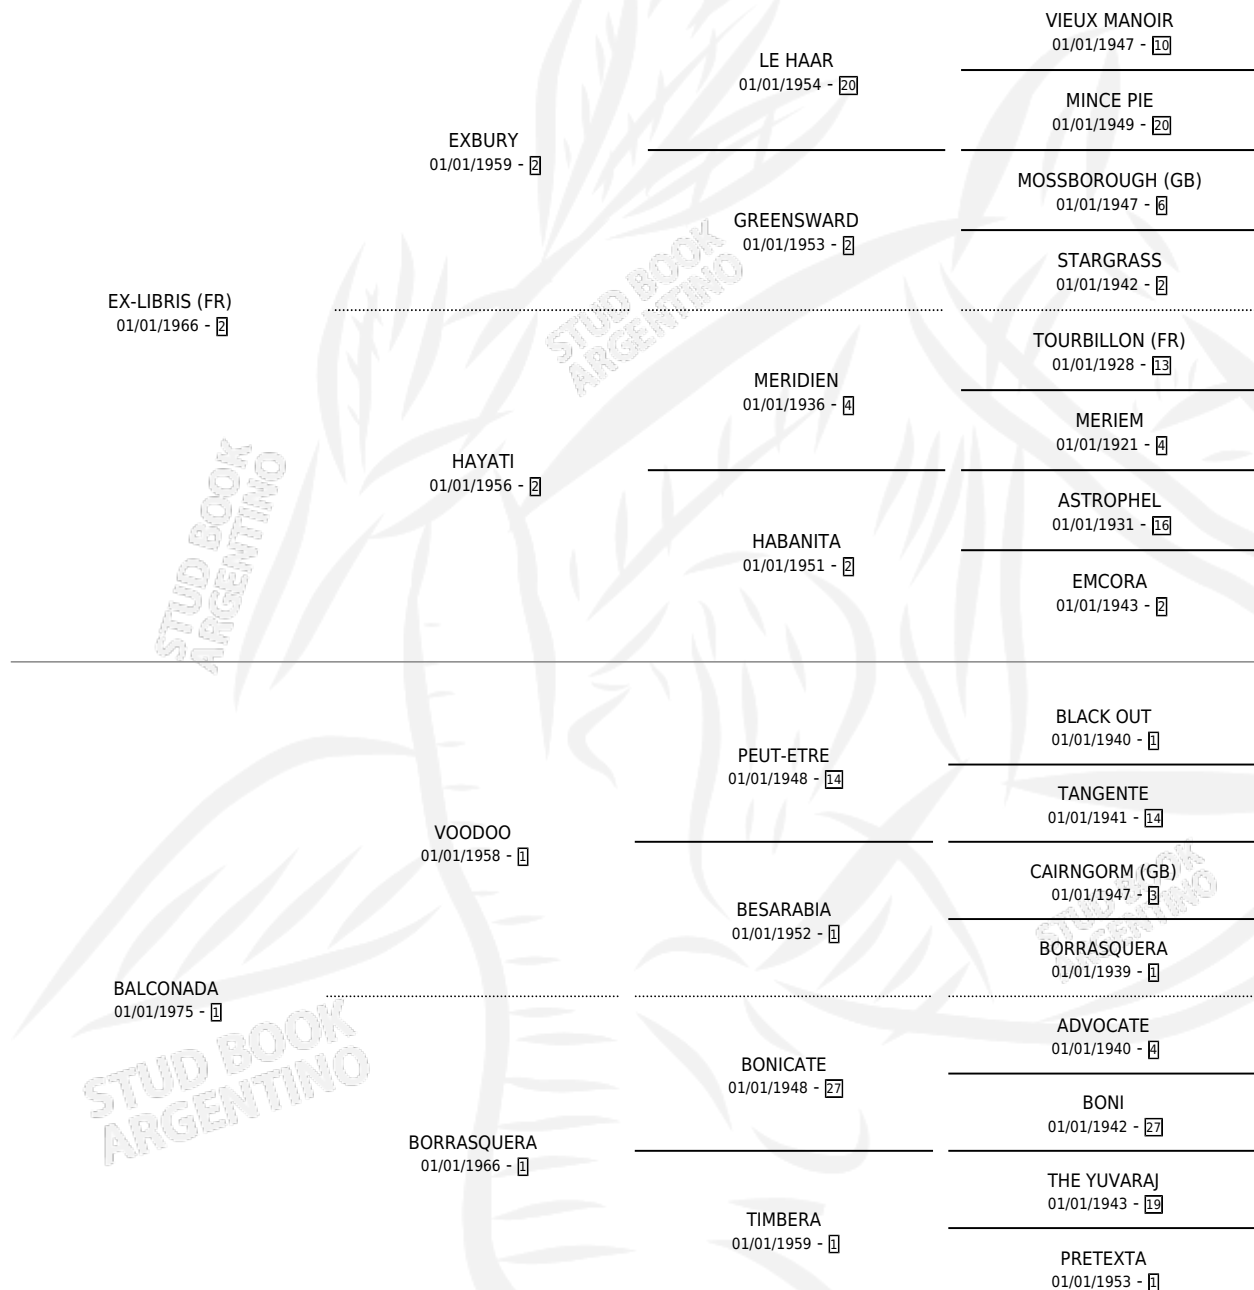

MER PATRIARCA

por EX-LIBRIS (FR) y BALCONADA por VOODOO

Argentina · Macho · Alazan · SP · 12/09/1985
Familia 1-o · Volumen 32

ESTADO

TIPIFICACIÓN SANGUÍNEA	X
TIPIFICACIÓN POR ADN	X
PASAPORTE	X
IDENTIFICACIÓN POR MICROCHIP	X
REPRODUCTOR	X

Lugar de nacimiento: Mercedita

Criador: Sin dato

PEDIGREE

CAMPAÑA

Solo carreras oficiales de Argentina

POR EDAD

EDAD	CC	1°	2°	3°	4°	5°	NP	CLC	CLG	CLCG1	CLGG1	IMPORTE	GANANCIA / CC
4 AÑOS	1	0	0	0	0	0	1	0	0	0	0	\$0	\$0
TOTALES	1	0	0	0	0	0	1	0	0	0	0	\$0	\$0
%		0.0%	0.0%	0.0%	0.0%	0.0%	100%	0.0%	0.0%	0.0%	0.0%		