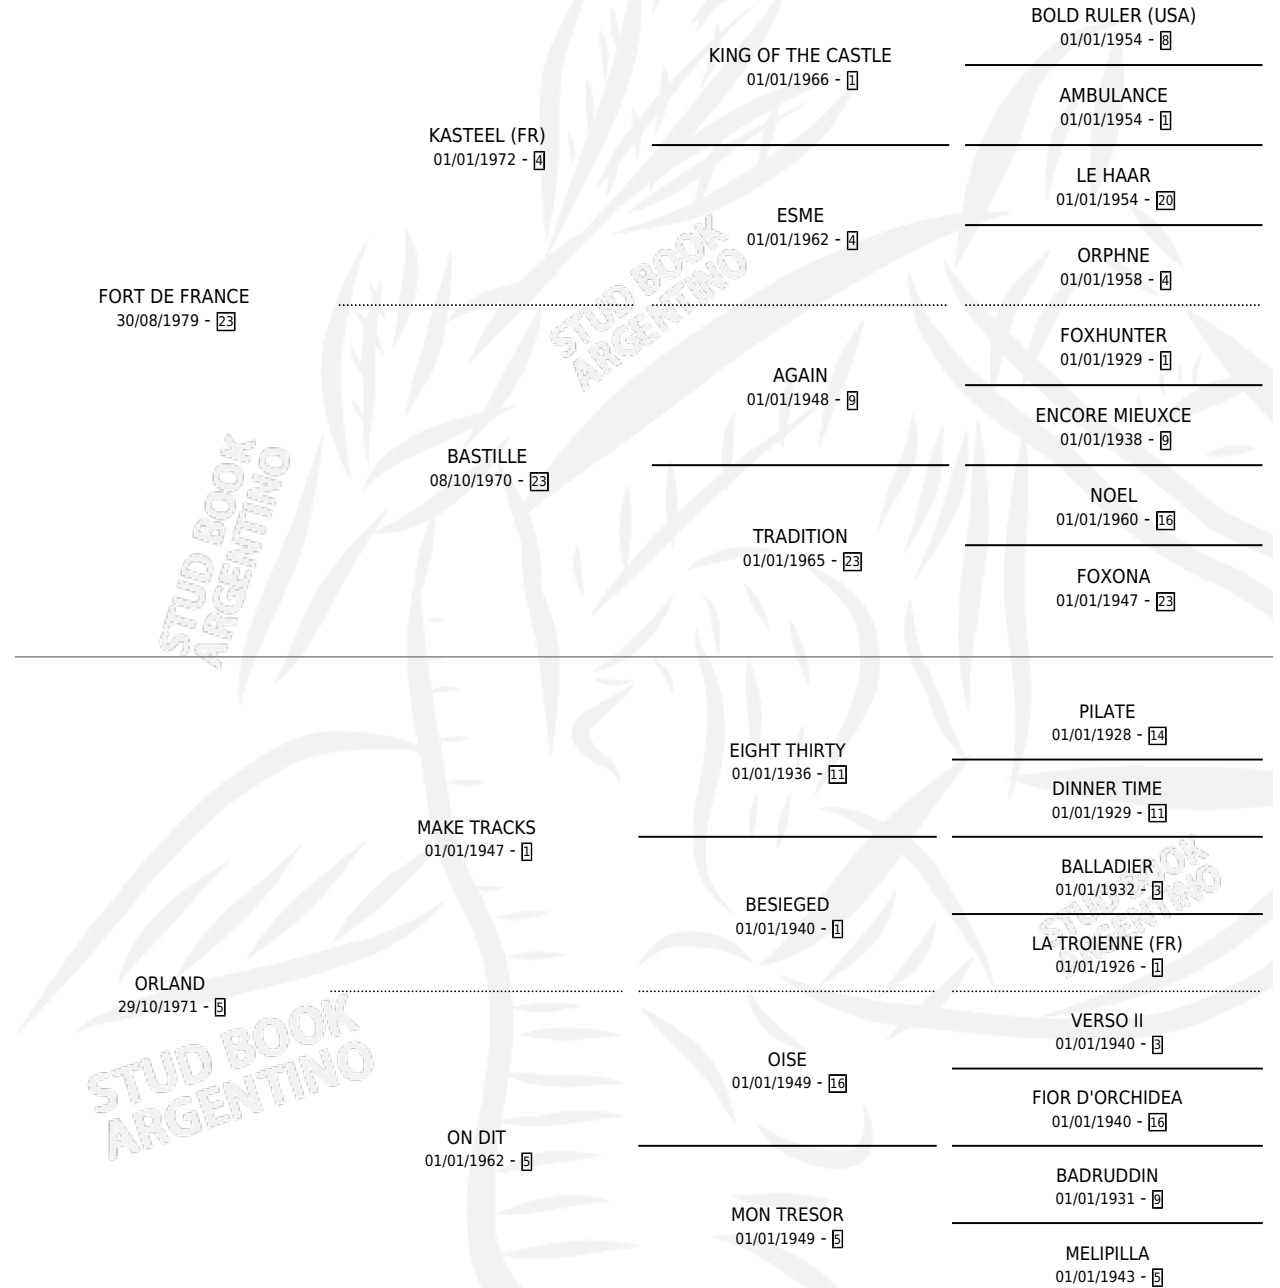

MON PLAISIR

por FORT DE FRANCE y ORLAND por MAKE TRACKS

Argentina · Macho · Alazan Tostado · SP · 24/08/1985
Familia 5-c · Volumen 32

ESTADO

TIPIFICACIÓN SANGUÍNEA	X
TIPIFICACIÓN POR ADN	X
PASAPORTE	X
IDENTIFICACIÓN POR MICROCHIP	X
REPRODUCTOR	X

Lugar de nacimiento: La Quebrada

Criador: Ceriani Cernadas Hernan y Ferrer Reyes Sara Ceriani De

PEDIGREE