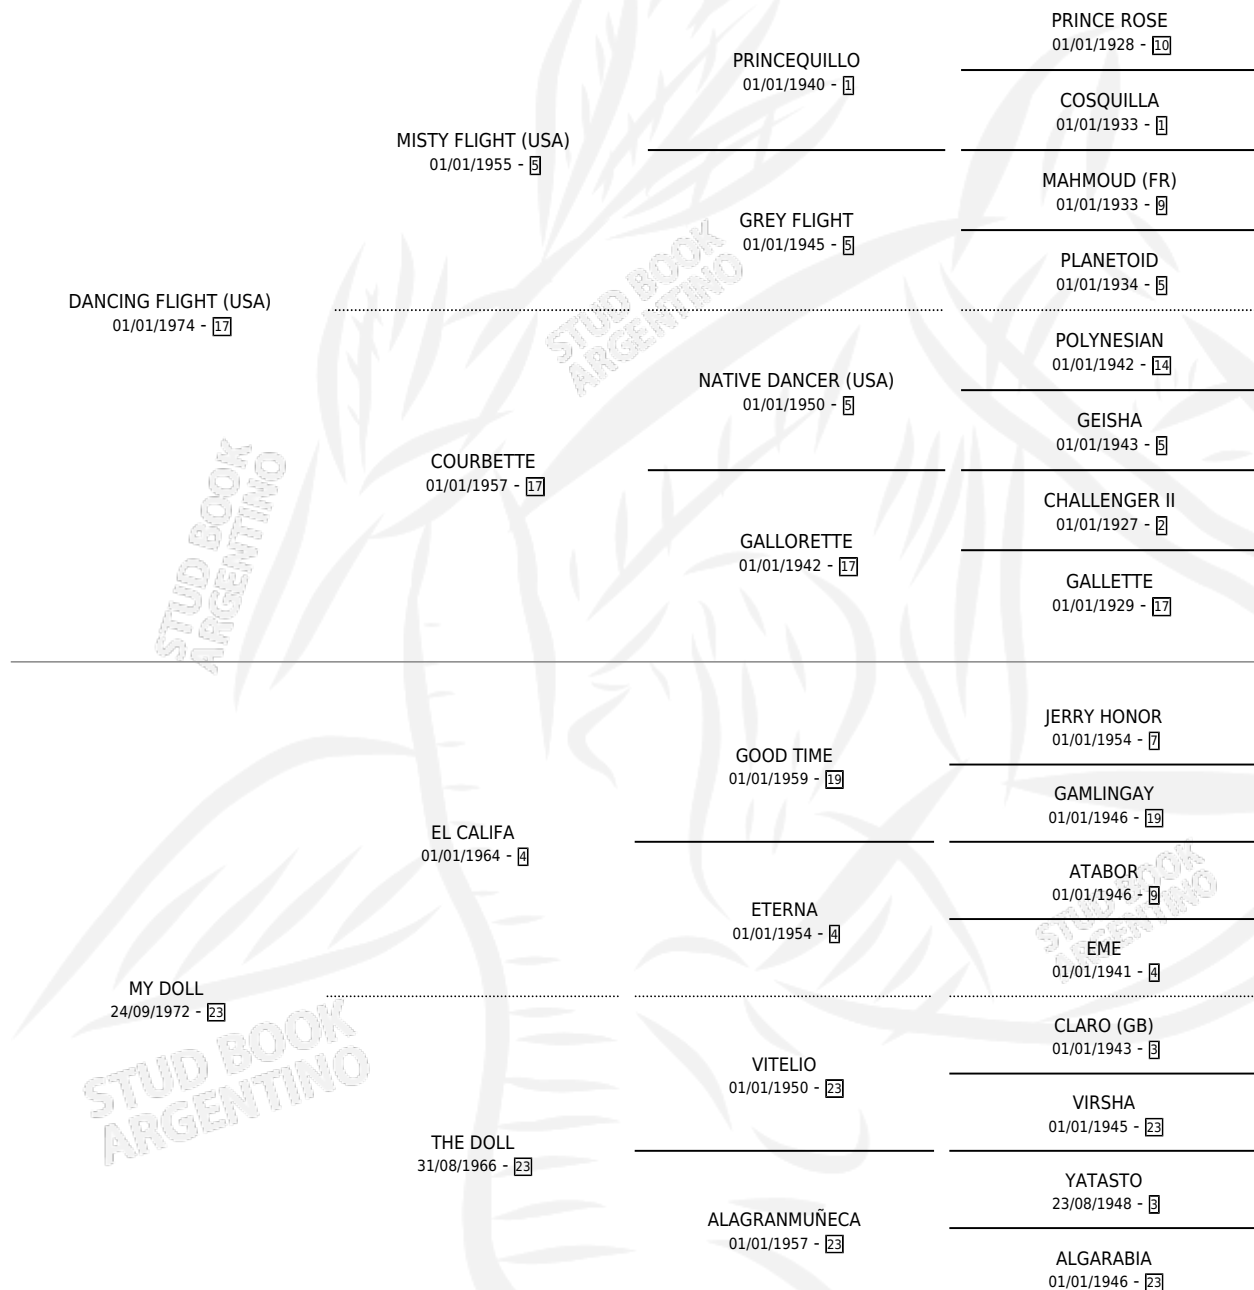

Lugar de nacimiento: Vacacion

Criador: Vacacion

~

HIJOS

	MACHOS	HEMBRAS
2 NACIERON	0	2
1 CORRIERON	0	1
1 GANARON	0	1
0 GANADORES CL	0 GANADORES GR	0 GANADORES G1

PEDIGREE

CAMPAÑA

Solo carreras oficiales de Argentina