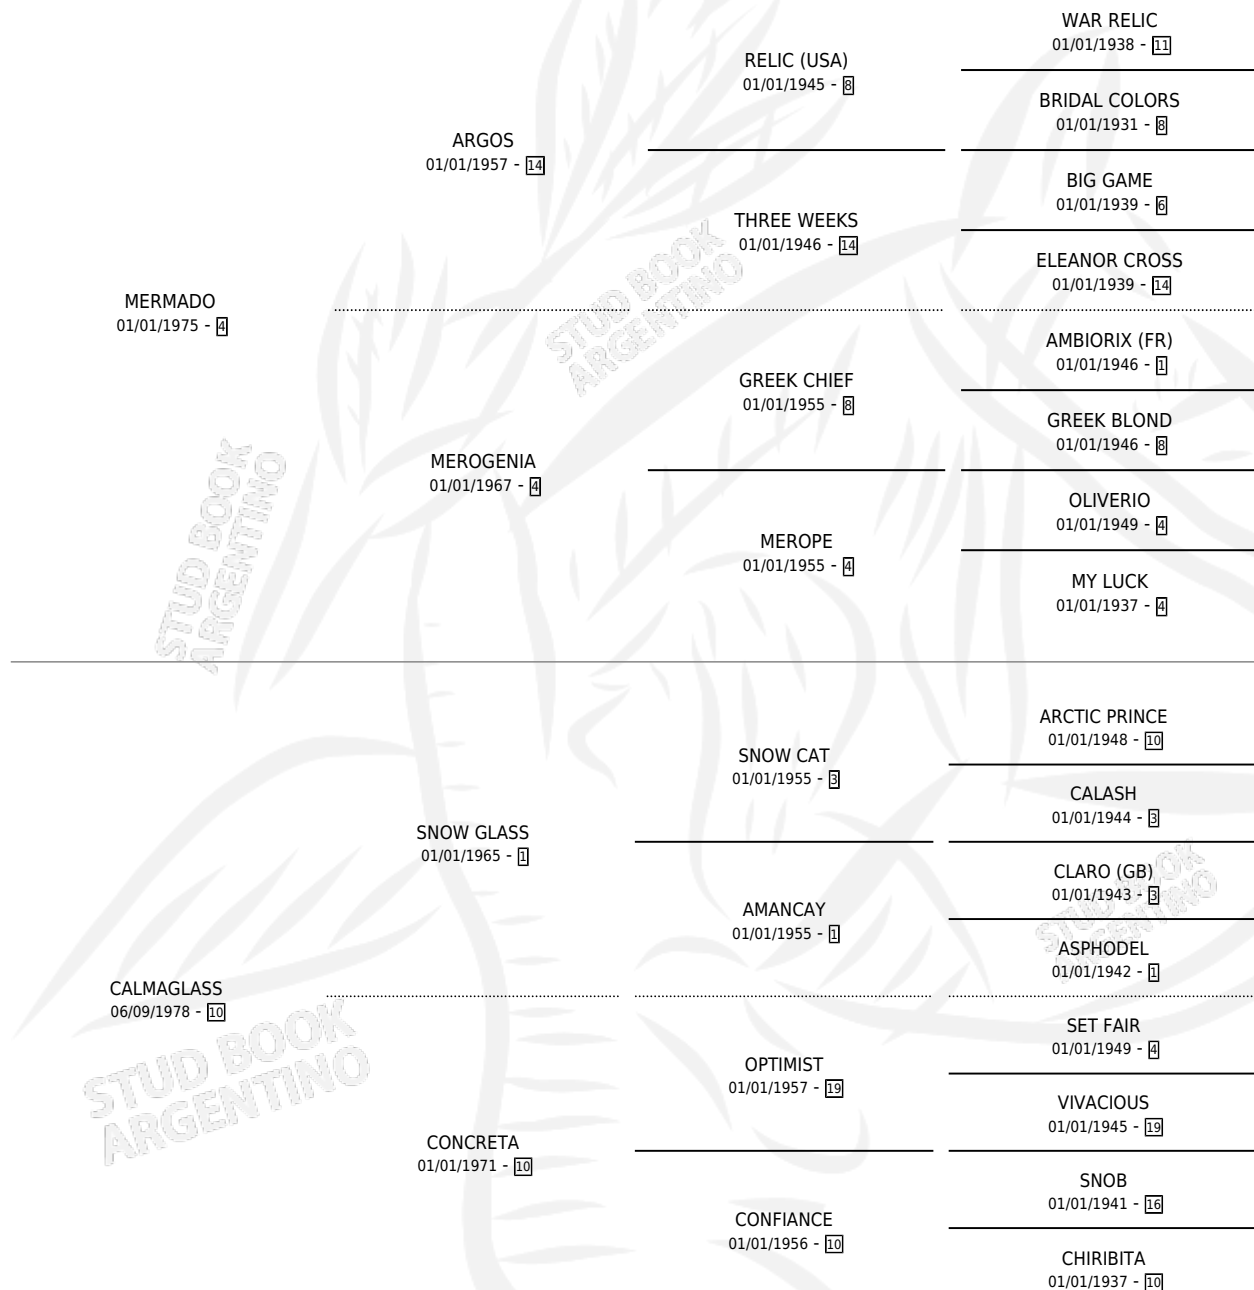

Lugar de nacimiento: La Madela

Criador: Sin dato

~

HIJOS

	MACHOS	HEMBRAS
6 NACIERON	2	4
1 CORRIERON	0	1
1 GANARON	0	1
0 GANADORES CL	0 GANADORES GR	0 GANADORES G1

PEDIGREE

CAMPAÑA

Solo carreras oficiales de Argentina