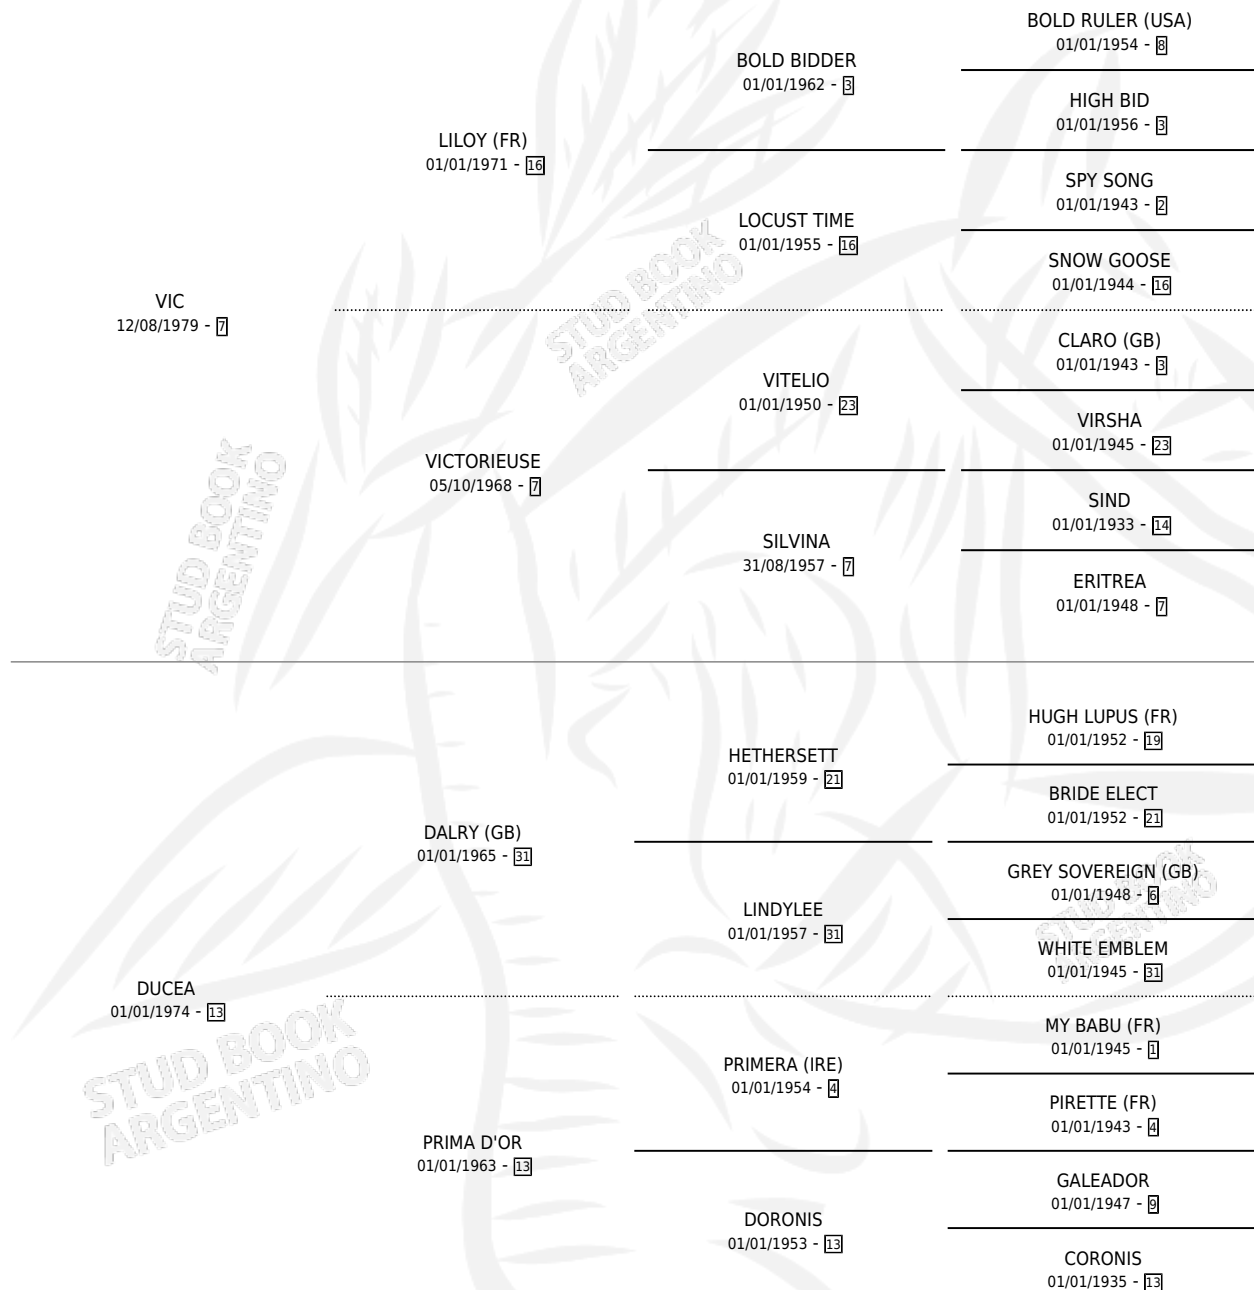

DOCTOR VIC

por VIC y DUCEA por DALRY (GB)

Argentina · Macho · Zaino · SP · 10/09/1985
Familia 13-c · Volumen 32

ESTADO

TIPIFICACIÓN SANGUÍNEA	X
TIPIFICACIÓN POR ADN	X
PASAPORTE	X
IDENTIFICACIÓN POR MICROCHIP	X
REPRODUCTOR	X

Lugar de nacimiento: Palian

Criador: Sin dato

PEDIGREE

DOCTOR VIC

Datos oficiales del Stud Book Argentino

Documento generado el 14/05/2026

studbook.org.ar