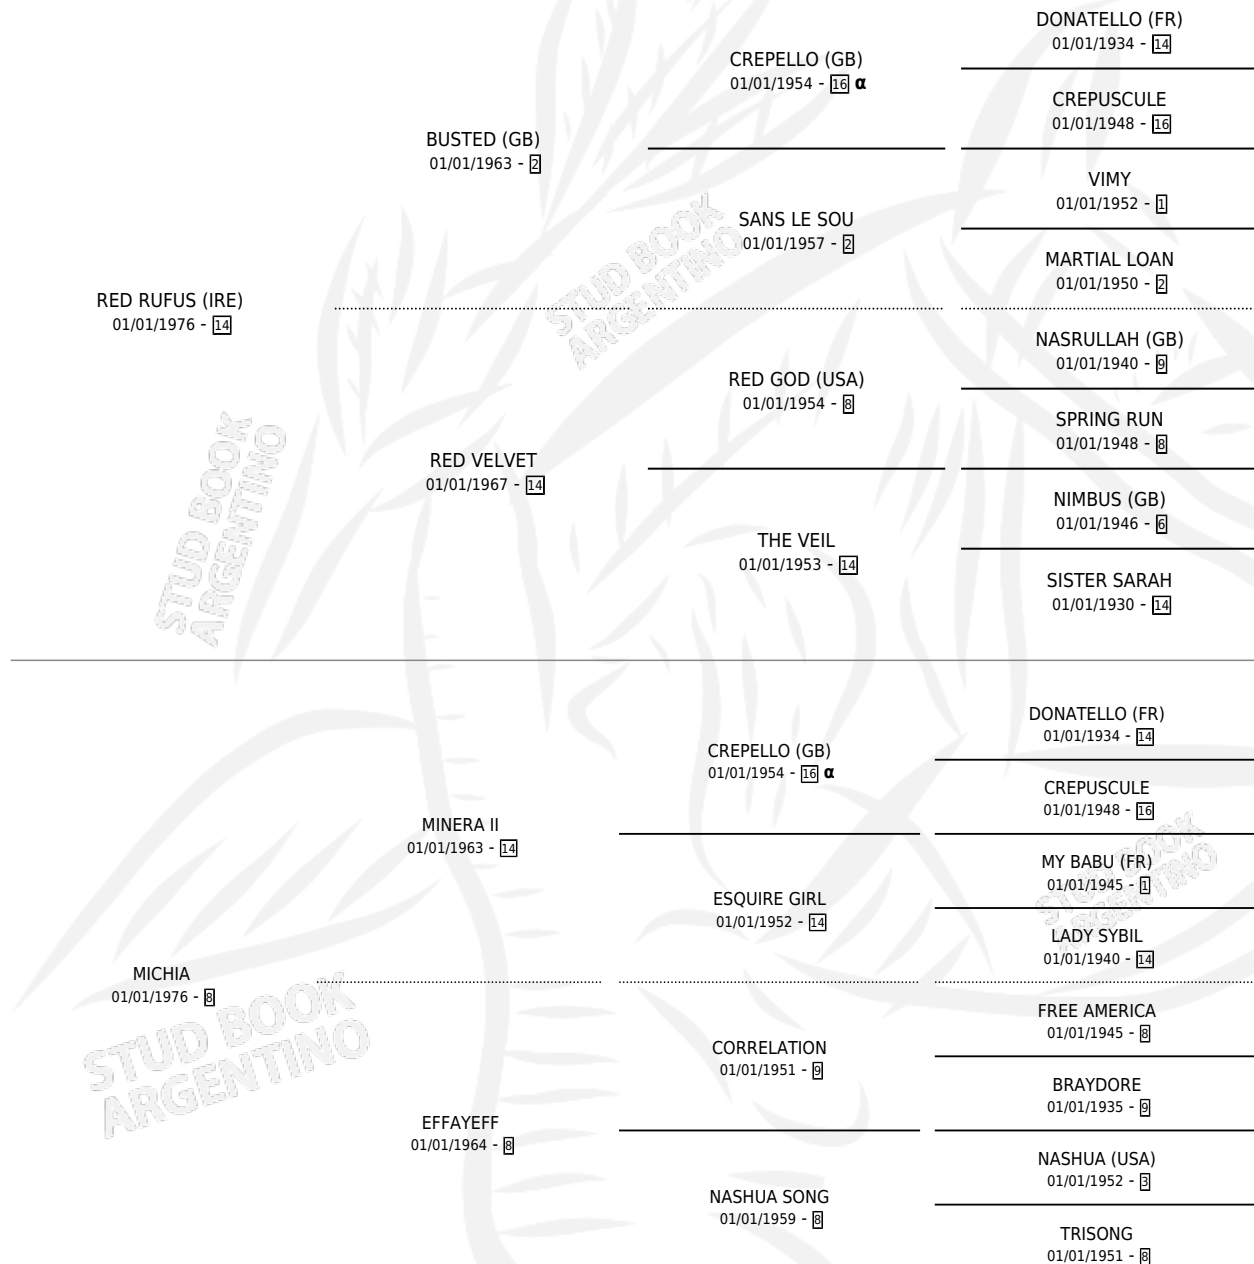

PUNTO Y COMA

por RED RUFUS (IRE) y MICHIA por MINERA II

Argentina · Macho · Zaino · SP · 29/09/1985
Familia 8-f · Volumen 32

ESTADO

TIPIFICACIÓN SANGUÍNEA	X
TIPIFICACIÓN POR ADN	X
PASAPORTE	X
IDENTIFICACIÓN POR MICROCHIP	X
REPRODUCTOR	X

Lugar de nacimiento: Tessa

Criador: Asociacion Cooperativa De Criadores De Caballos De Carrera

PEDIGREE

INBREEDING : α

PUNTO Y COMA

Datos oficiales del Stud Book Argentino

Documento generado el 10/05/2026

studbook.org.ar