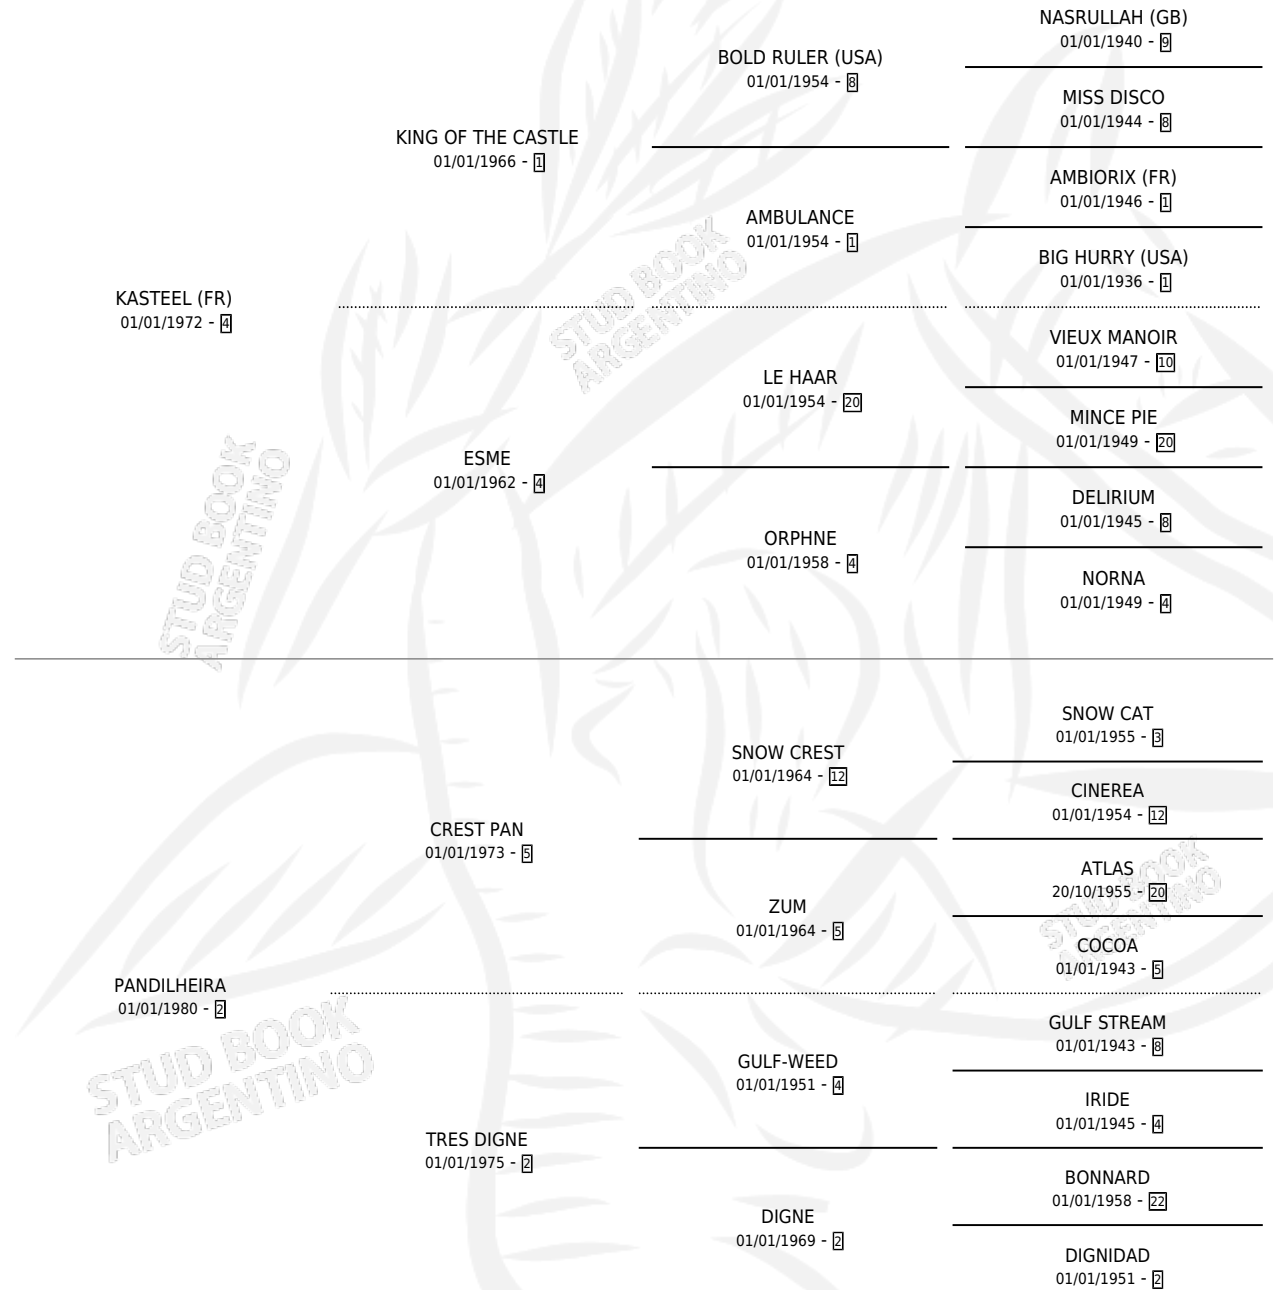

FREVO

por **KASTEEL (FR)** y **PANDILHEIRA** por **CREST PAN**

Argentina · Macho · Zaino · SP · 08/09/1985
Familia 2-u · Volumen 32

ESTADO

TIPIFICACIÓN SANGUÍNEA	X
TIPIFICACIÓN POR ADN	X
PASAPORTE	X
IDENTIFICACIÓN POR MICROCHIP	X
REPRODUCTOR	X

Lugar de nacimiento: El Pelado

Criador: Sin dato

PEDIGREE

CAMPAÑA

Solo carreras oficiales de Argentina

POR EDAD

EDAD	CC	1°	2°	3°	4°	5°	NP	CLC	CLG	CLCG1	CLGG1	IMPORTE	GANANCIA / CC
3 AÑOS	2	0	0	0	0	0	2	0	0	0	0	\$0	\$0
TOTALES	2	0	0	0	0	0	2	0	0	0	0	\$0	\$0
%		0.0%	0.0%	0.0%	0.0%	0.0%	100%	0.0%	0.0%	0.0%	0.0%		