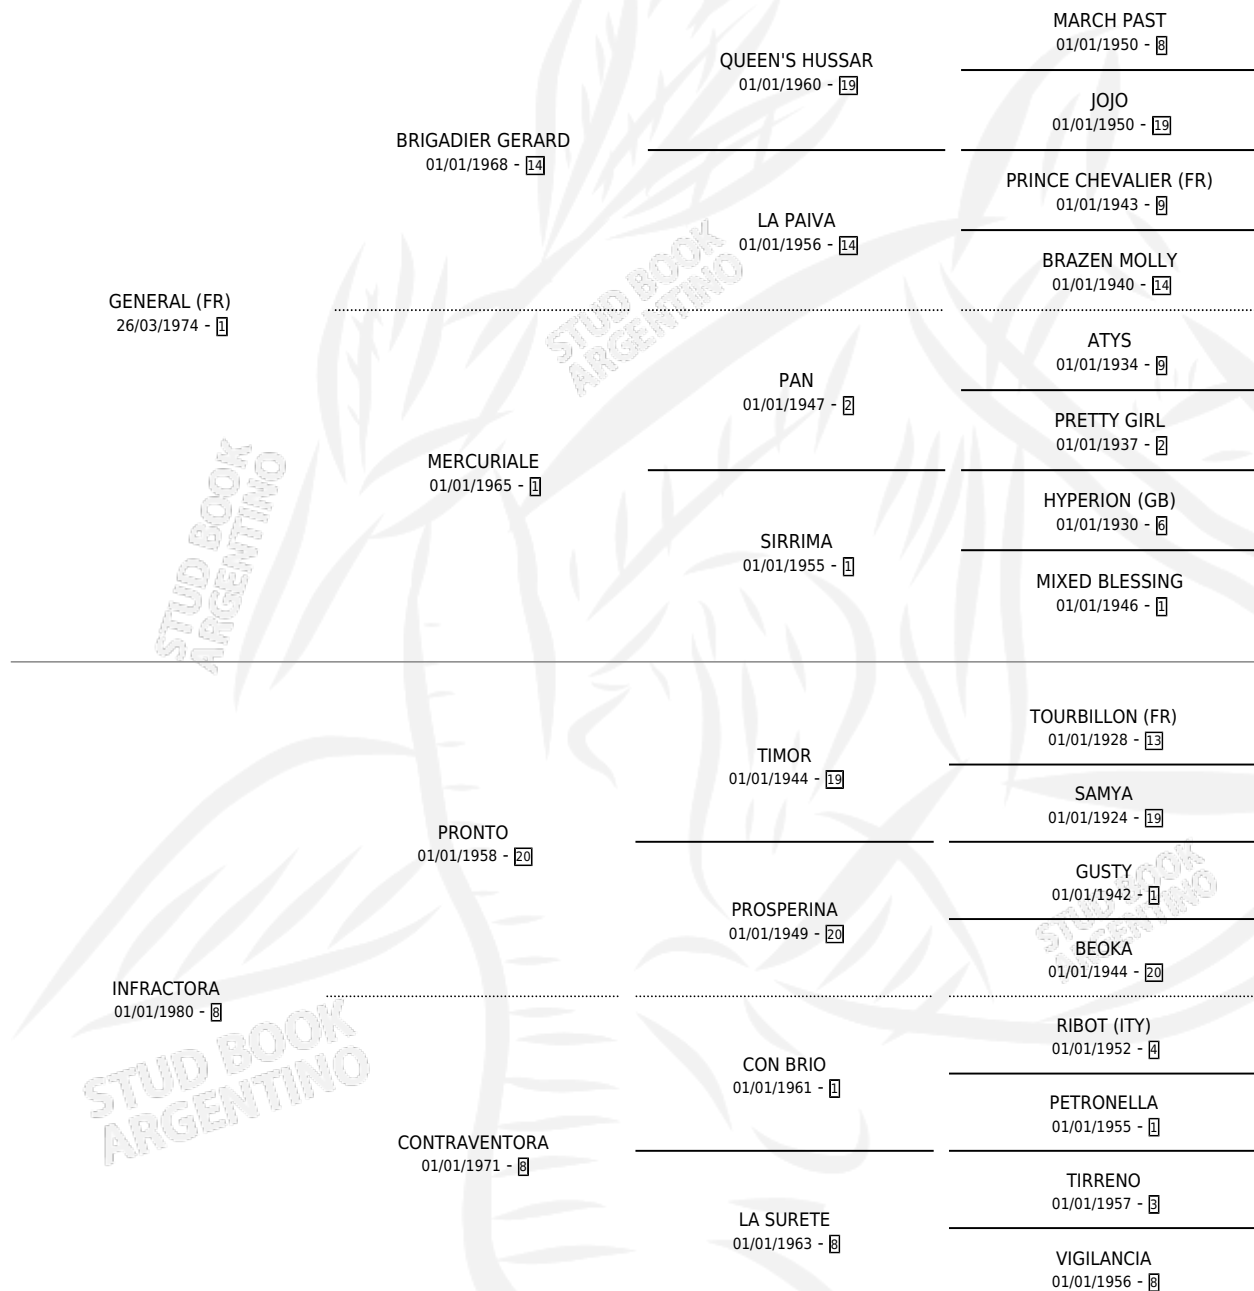

LORD PARIS

por **GENERAL (FR)** y **INFRACTORA** por **PRONTO**

Argentina · Macho · Alazan · SP · 25/09/1985
Familia 8-j · Volumen 32

ESTADO

TIPIFICACIÓN SANGUÍNEA	X
TIPIFICACIÓN POR ADN	X
PASAPORTE	X
IDENTIFICACIÓN POR MICROCHIP	X
REPRODUCTOR	X

Lugar de nacimiento: La Borinqueña

Criador: Sin dato

PEDIGREE