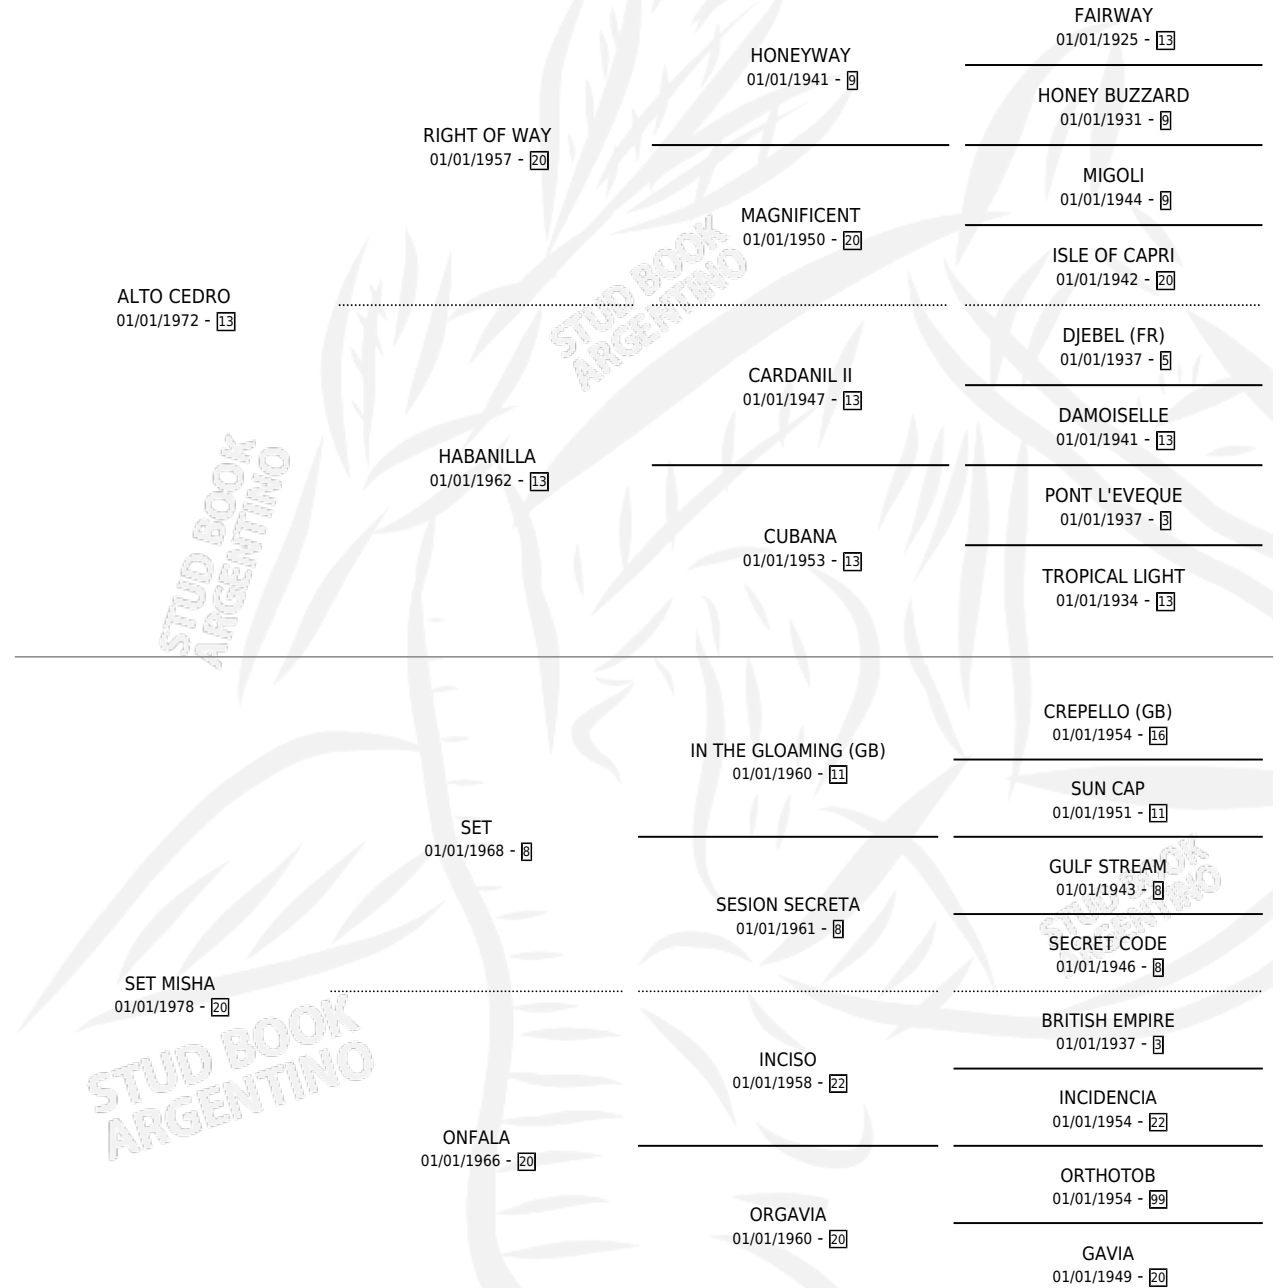

ALTO CIPRES

por ALTO CEDRO y SET MISHA por SET

Argentina · Macho · Zaino · SP · 21/09/1985
Familia 20 · Volumen 32

ESTADO

TIPIFICACIÓN SANGUÍNEA	X
TIPIFICACIÓN POR ADN	X
PASAPORTE	X
IDENTIFICACIÓN POR MICROCHIP	X
REPRODUCTOR	X

Lugar de nacimiento: Laguna Larga
Criador: Sin dato

PEDIGREE

ALTO CIPRES

Datos oficiales del Stud Book Argentino

Documento generado el 12/05/2026

studbook.org.ar