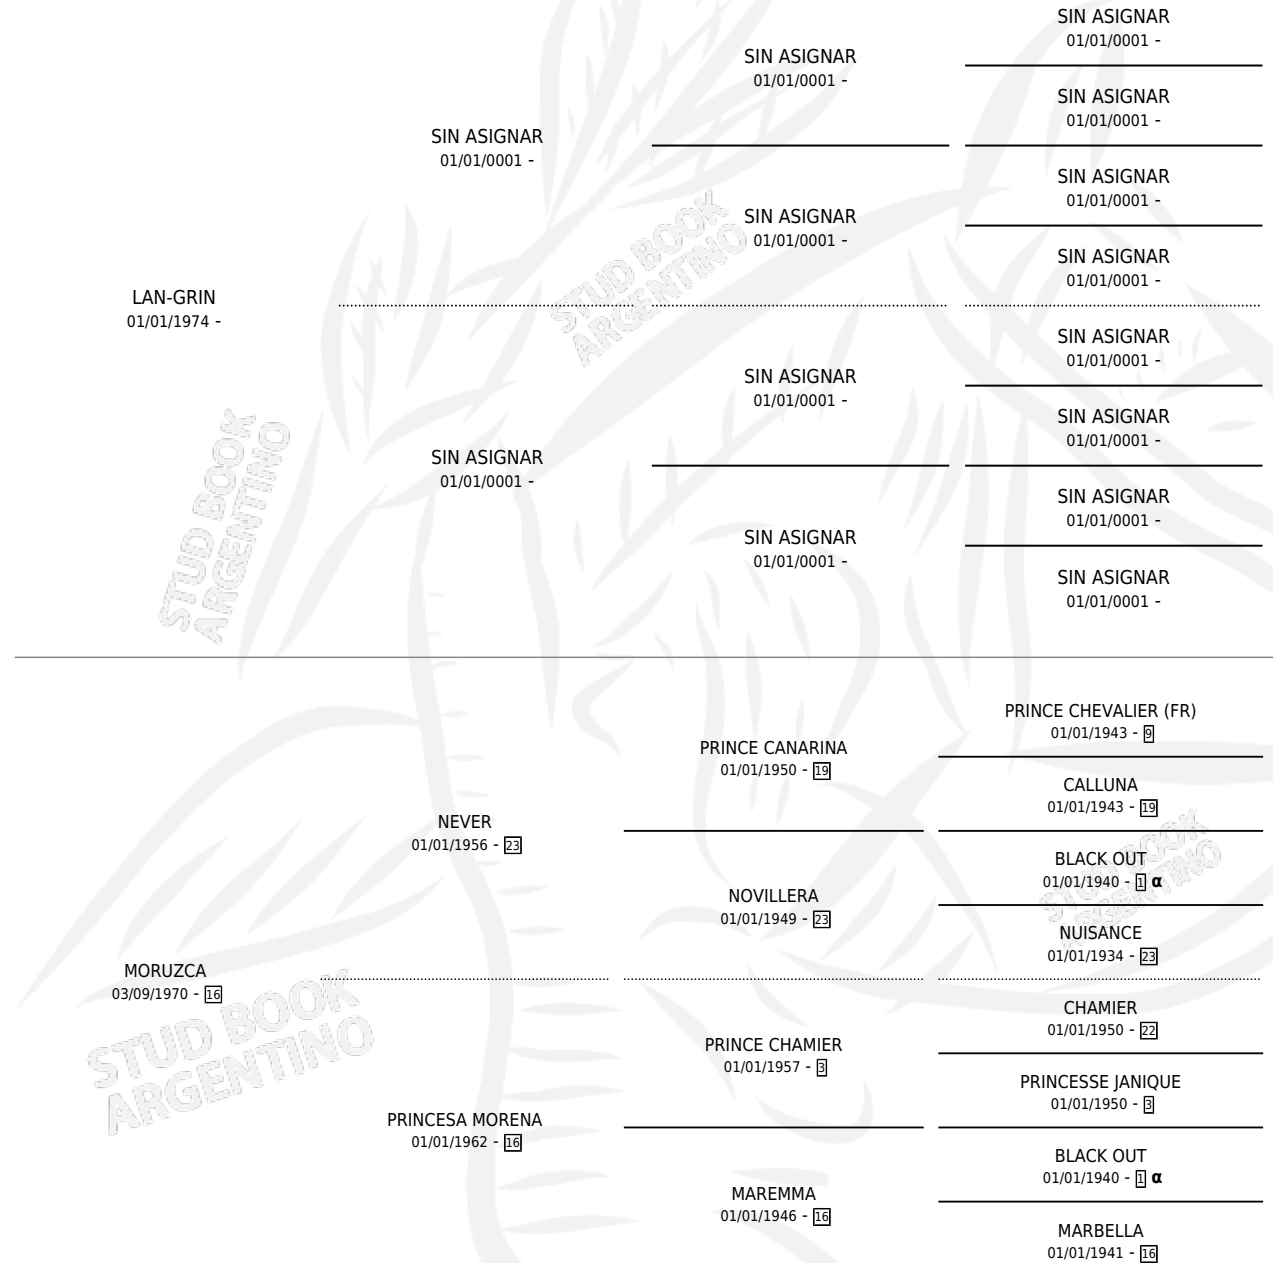

LADY JI

por LAN-GRIN y MORUZCA por NEVER

Argentina · Hembra · Alazan · SP · 22/08/1985
Familia 16-c · Volumen 32

ESTADO

TIPIFICACIÓN SANGUÍNEA	X
TIPIFICACIÓN POR ADN	X
PASAPORTE	X
IDENTIFICACIÓN POR MICROCHIP	X
REPRODUCTOR	X

Lugar de nacimiento: Santa Cata

Criador: Sin dato

PEDIGREE

INBREEDING : α