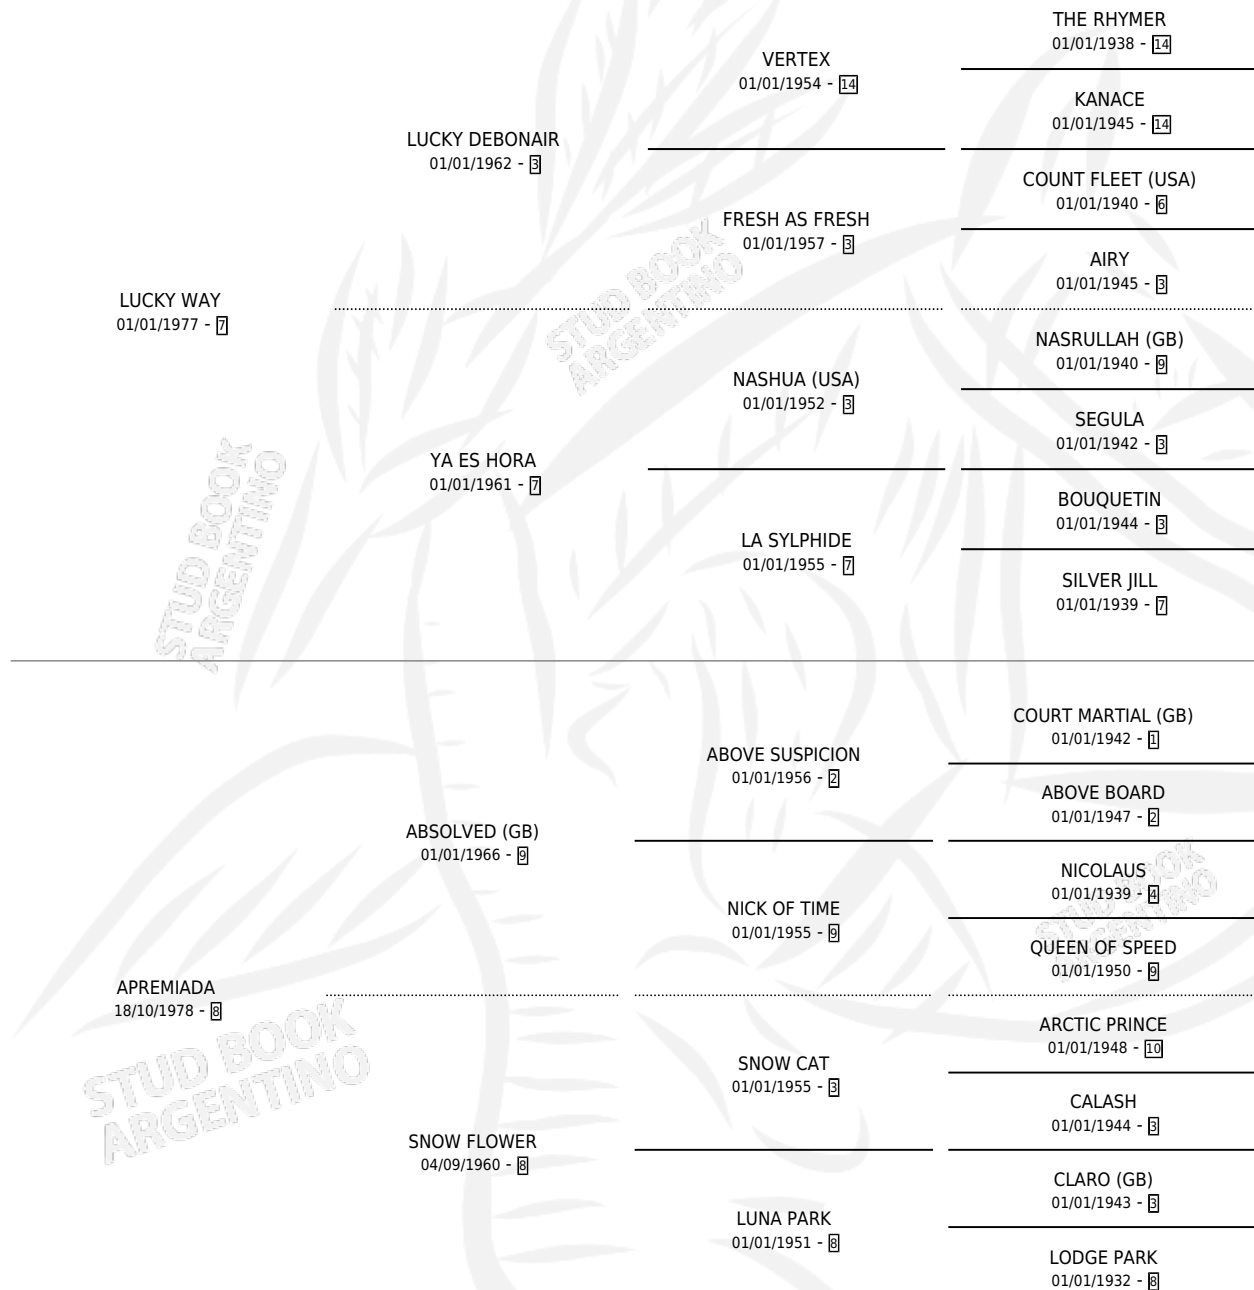

LUCKY PREMIUN

por LUCKY WAY y APREMIADA por ABSOLVED (GB)

Argentina · Macho · Zaino · SP · 05/09/1985
Familia 8-c · Volumen 32

ESTADO

TIPIFICACIÓN SANGUÍNEA	X
TIPIFICACIÓN POR ADN	X
PASAPORTE	X
IDENTIFICACIÓN POR MICROCHIP	X
REPRODUCTOR	X

Lugar de nacimiento: Don Santiago

Criador: Don Santiago

PEDIGREE

CAMPAÑA

Solo carreras oficiales de Argentina

POR EDAD

EDAD	CC	1°	2°	3°	4°	5°	NP	CLC	CLG	CLCG1	CLGG1	IMPORTE	GANANCIA / CC
3 AÑOS	8	1	1	1	1	1	3	1	0	0	0	\$0	\$0
4 AÑOS	3	0	0	0	1	0	2	0	0	0	0	\$0	\$0
5 AÑOS	8	0	0	0	1	0	7	0	0	0	0	\$0	\$0
TOTALES	19	1	1	1	3	1	12	1	0	0	0	\$0	\$0
%		5.3%	5.3%	5.3%	15.8%	5.3%	63.2%	5.3%	0.0%	0.0%	0.0%		