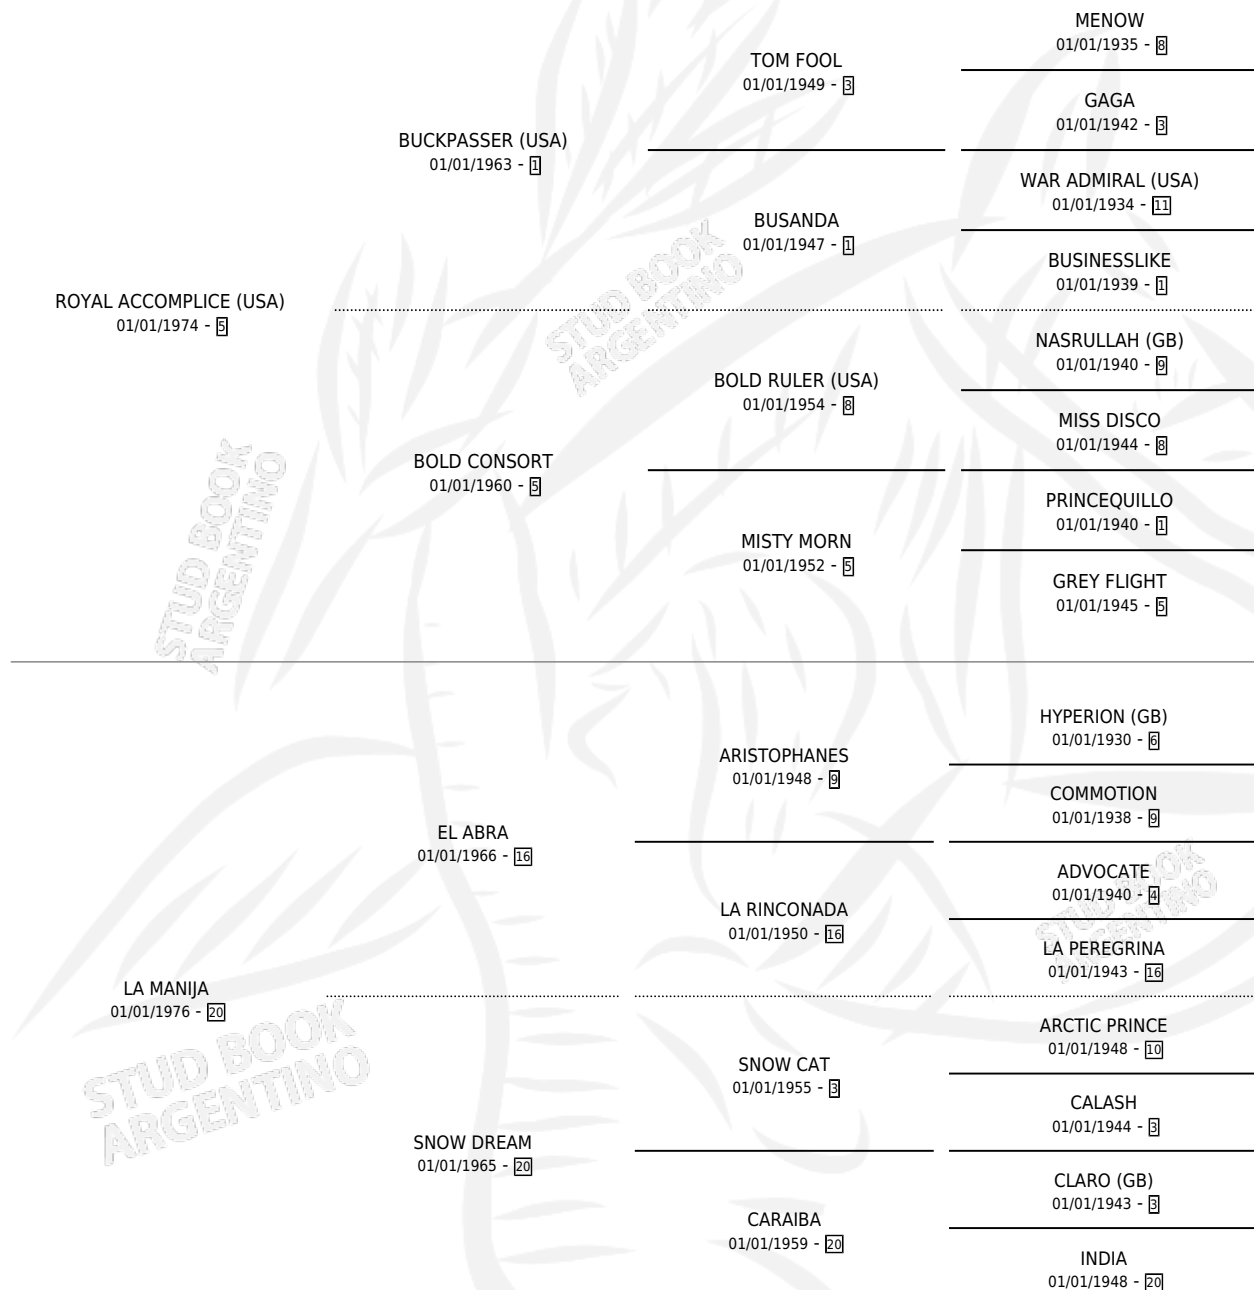

ROYAL MAMMY

por ROYAL ACCOMPLICE (USA) y LA MANIJA por EL ABRA

Argentina · Hembra · Zaino · SP · 30/08/1985
Familia 20-d · Volumen 32

ESTADO

TIPIFICACIÓN SANGUÍNEA	✓
TIPIFICACIÓN POR ADN	✓
PASAPORTE	X
IDENTIFICACIÓN POR MICROCHIP	X
REPRODUCTOR	✓

Lugar de nacimiento: Don Santiago

Criador: Sin dato

~

HIJOS

	MACHOS	HEMBRAS
7 NACIERON	4	3
2 CORRIERON	1	1

SIN ACTUACIONES

PEDIGREE