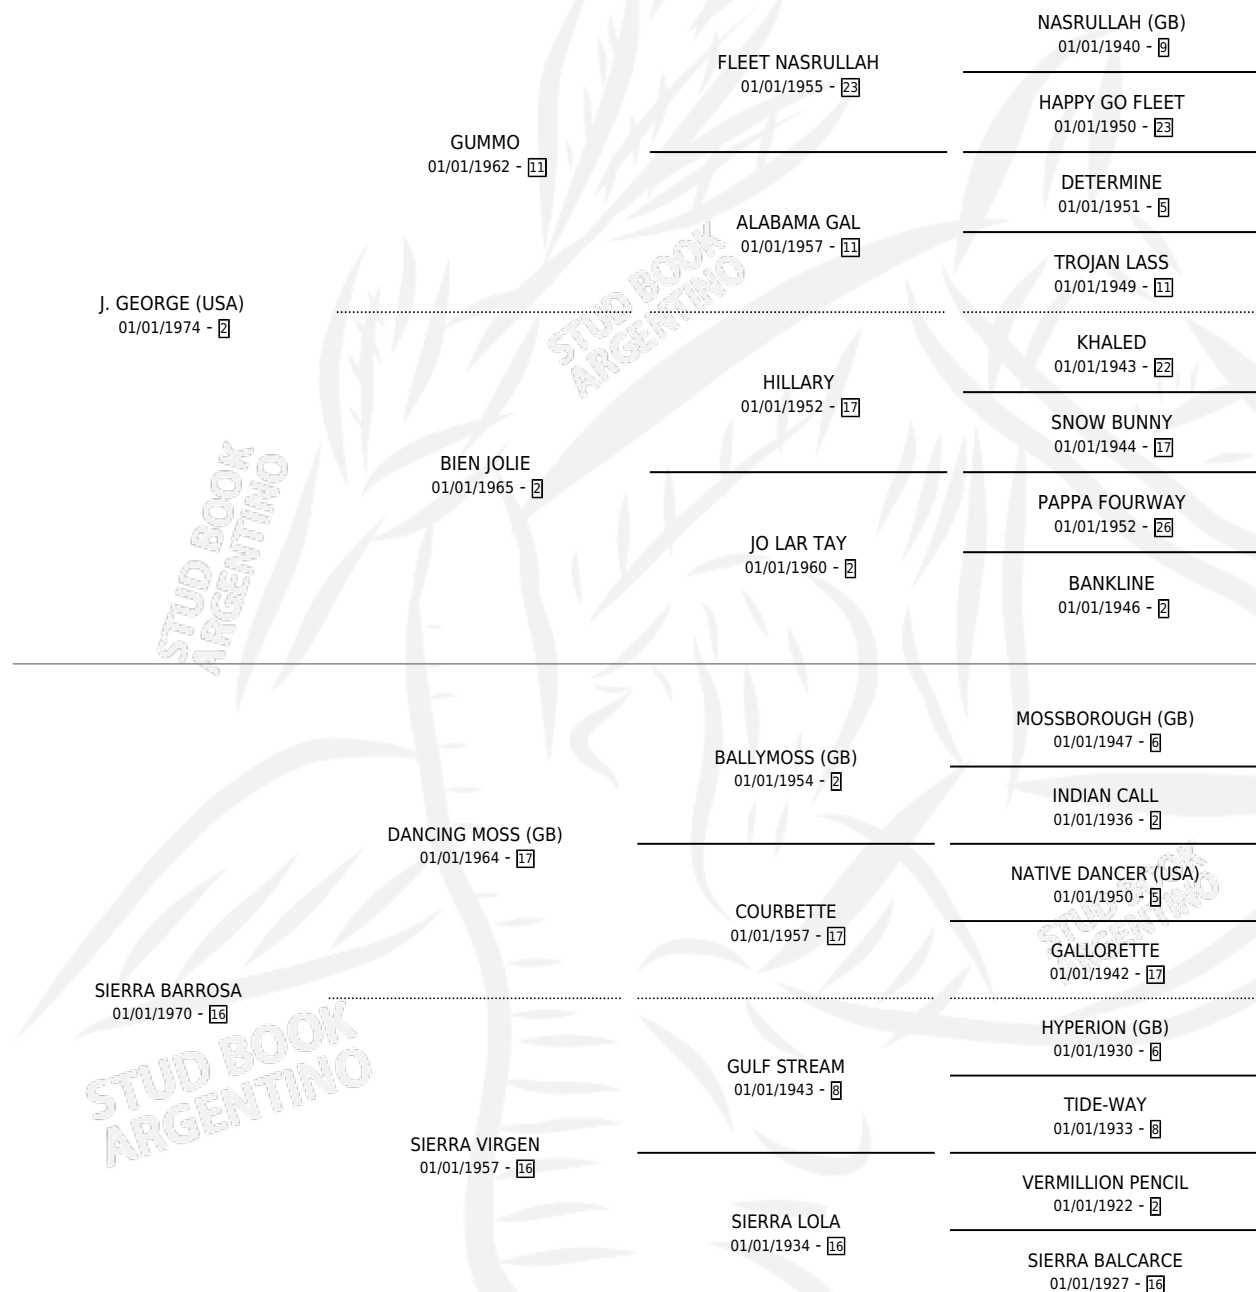

JOTA SIERRA

por J. GEORGE (USA) y SIERRA BARROSA por DANCING MOSS (GB)

Argentina · Hembra · Zaino Colorado · SP · 14/09/1985
Familia 16-e · Volumen 32

ESTADO

TIPIFICACIÓN SANGUÍNEA	✓
TIPIFICACIÓN POR ADN	X
PASAPORTE	X
IDENTIFICACIÓN POR MICROCHIP	X
REPRODUCTOR	✓

Lugar de nacimiento: Los Nogales

Criador: Los Nogales

~

HIJOS

	MACHOS	HEMBRAS
5 NACIERON	4	1
2 CORRIERON	2	0
2 GANARON	2	0

0	0	0
GANADORES CL	GANADORES GR	GANADORES G1

PEDIGREE