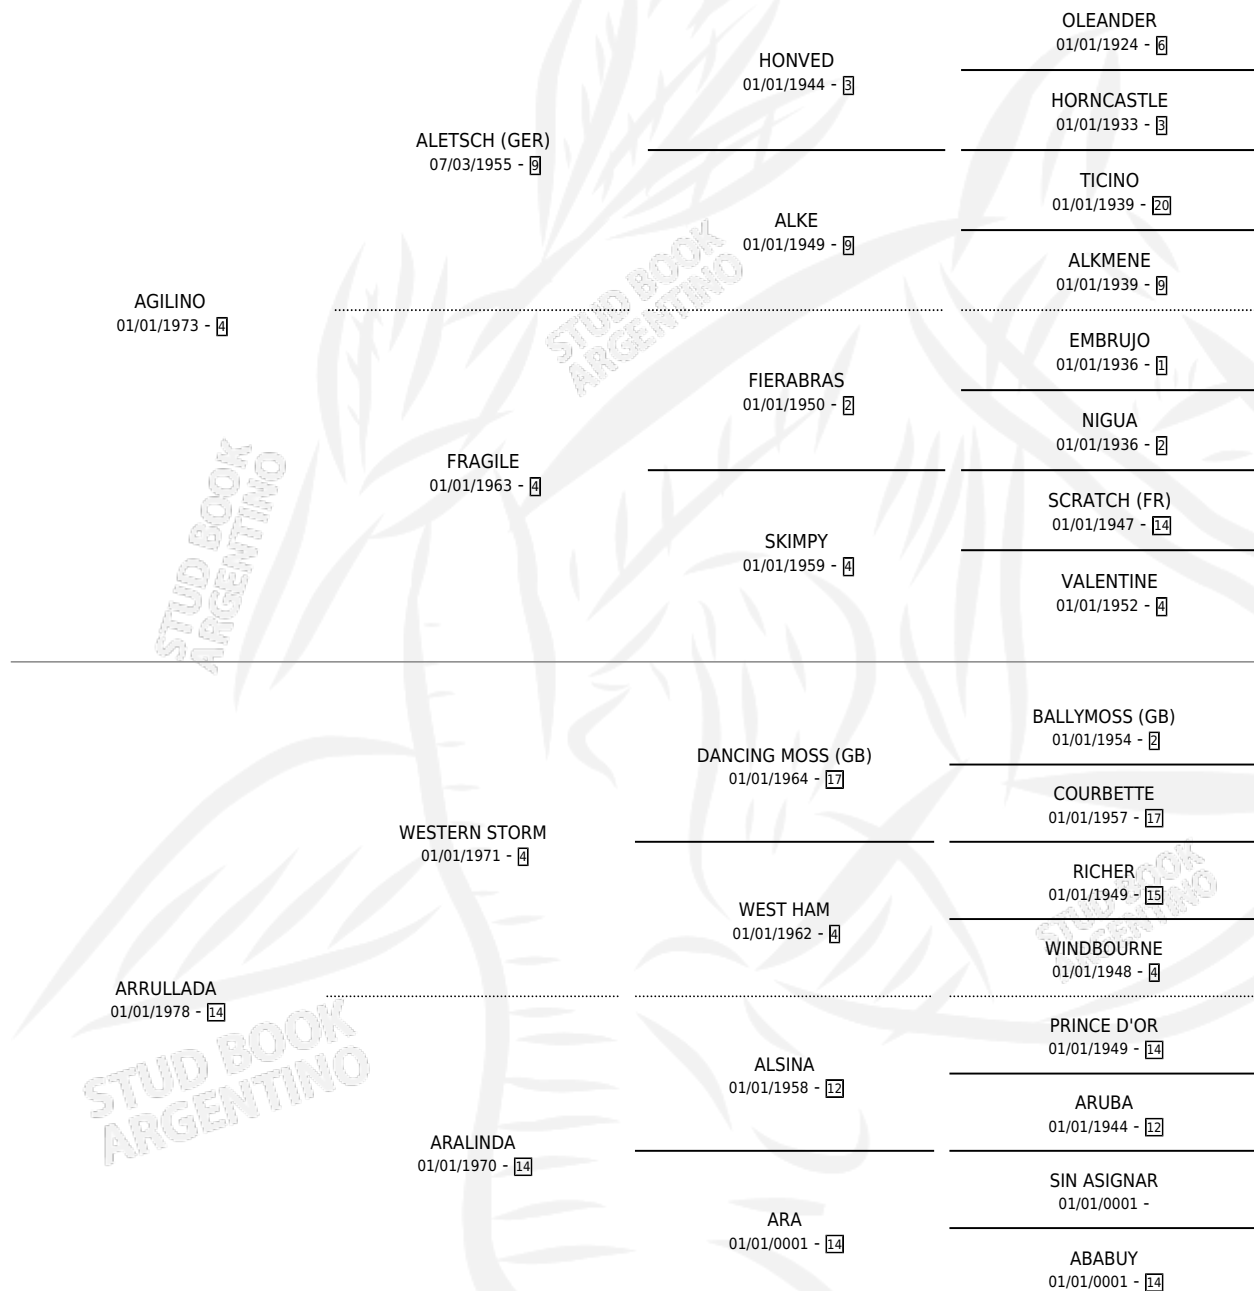

AGILADA

por **AGILINO** y **ARRULLADA** por **WESTERN STORM**

Argentina · Hembra · Zaino · SP · 28/08/1985
Familia 14 · Volumen 32

ESTADO

TIPIFICACIÓN SANGUÍNEA	X
TIPIFICACIÓN POR ADN	X
PASAPORTE	X
IDENTIFICACIÓN POR MICROCHIP	X
REPRODUCTOR	X

Lugar de nacimiento: Chañaritos

Criador: Sin dato

PEDIGREE

AGILADA

Datos oficiales del Stud Book Argentino

Documento generado el 15/05/2026

studbook.org.ar