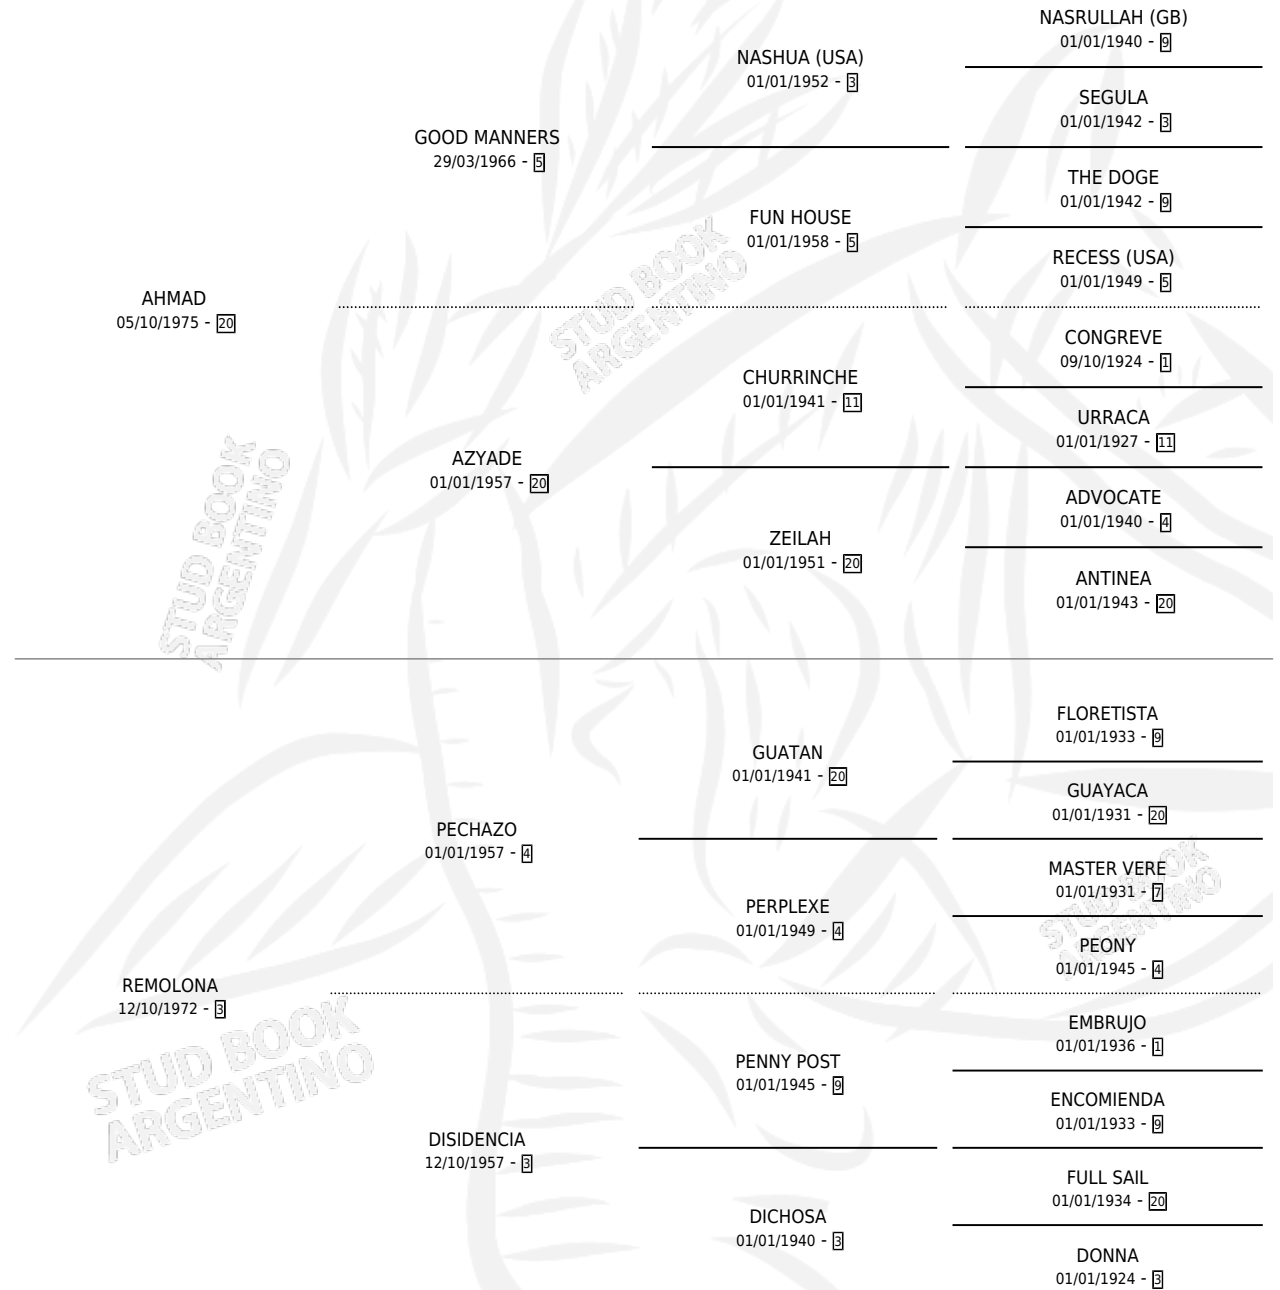

REMISO

por AHMAD y REMOLONA por PEHAZO

Argentina · Macho · Zaino Doradillo · SP · 23/09/1985
Familia 3-h · Volumen 32

ESTADO

TIPIFICACIÓN SANGUÍNEA	X
TIPIFICACIÓN POR ADN	X
PASAPORTE	X
IDENTIFICACIÓN POR MICROCHIP	X
REPRODUCTOR	X

Lugar de nacimiento: Guatan

Criador: Sin dato

PEDIGREE

CAMPAÑA

Solo carreras oficiales de Argentina

POR EDAD

EDAD	CC	1°	2°	3°	4°	5°	NP	CLC	CLG	CLCG1	CLGG1	IMPORTE	GANANCIA / CC
3 AÑOS	9	0	1	0	1	1	6	0	0	0	0	\$0	\$0
4 AÑOS	8	1	0	0	2	0	5	0	0	0	0	\$759,000	\$94,875
TOTALES	17	1	1	0	3	1	11	0	0	0	0	\$759,000	\$44,647
%		5.9%	5.9%	0.0%	17.6%	5.9%	64.7%	0.0%	0.0%	0.0%	0.0%		