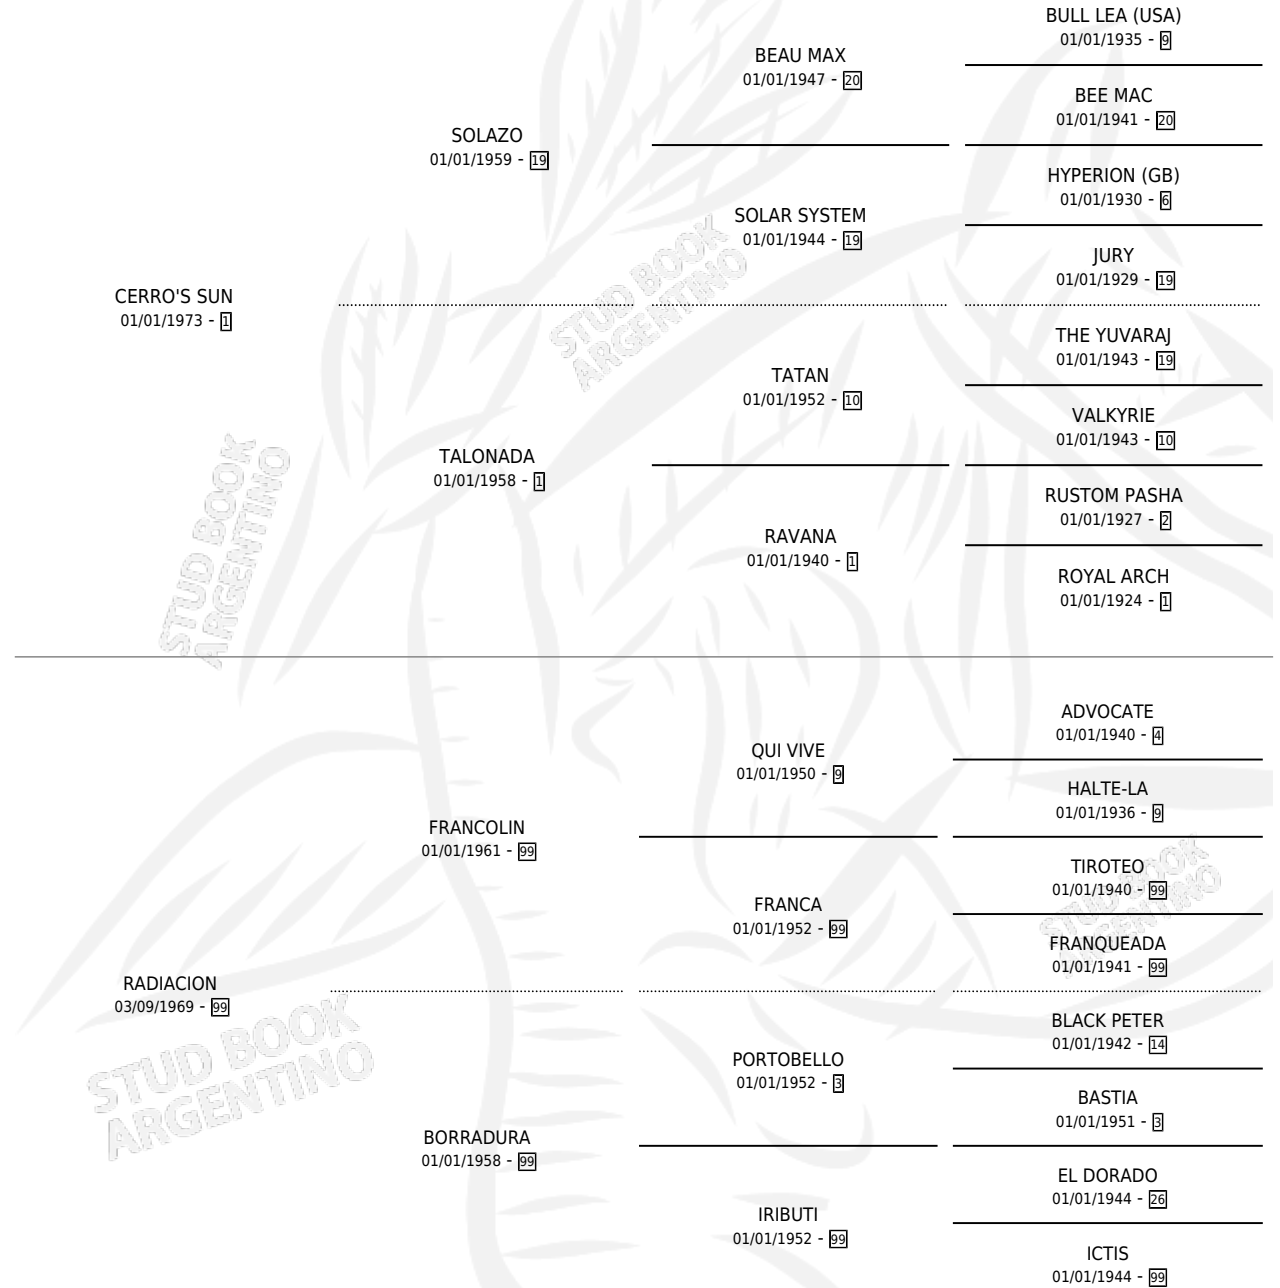

SOY ILUSION

por CERRO'S SUN y RADIACION por FRANCOLIN

Argentina · Hembra · Alazan · SP · 04/09/1985
Familia 99 · Volumen 32

ESTADO

TIPIFICACIÓN SANGUÍNEA	X
TIPIFICACIÓN POR ADN	X
PASAPORTE	X
IDENTIFICACIÓN POR MICROCHIP	X
REPRODUCTOR	X

Lugar de nacimiento: Nel-son

Criador: Sin dato

PEDIGREE

CAMPAÑA

Solo carreras oficiales de Argentina

POR EDAD

EDAD	CC	1°	2°	3°	4°	5°	NP	CLC	CLG	CLCG1	CLGG1	IMPORTE	GANANCIA / CC
3 AÑOS	4	0	0	0	0	0	4	0	0	0	0	\$0	\$0
TOTALES	4	0	0	0	0	0	4	0	0	0	0	\$0	\$0
%		0.0%	0.0%	0.0%	0.0%	0.0%	100%	0.0%	0.0%	0.0%	0.0%		