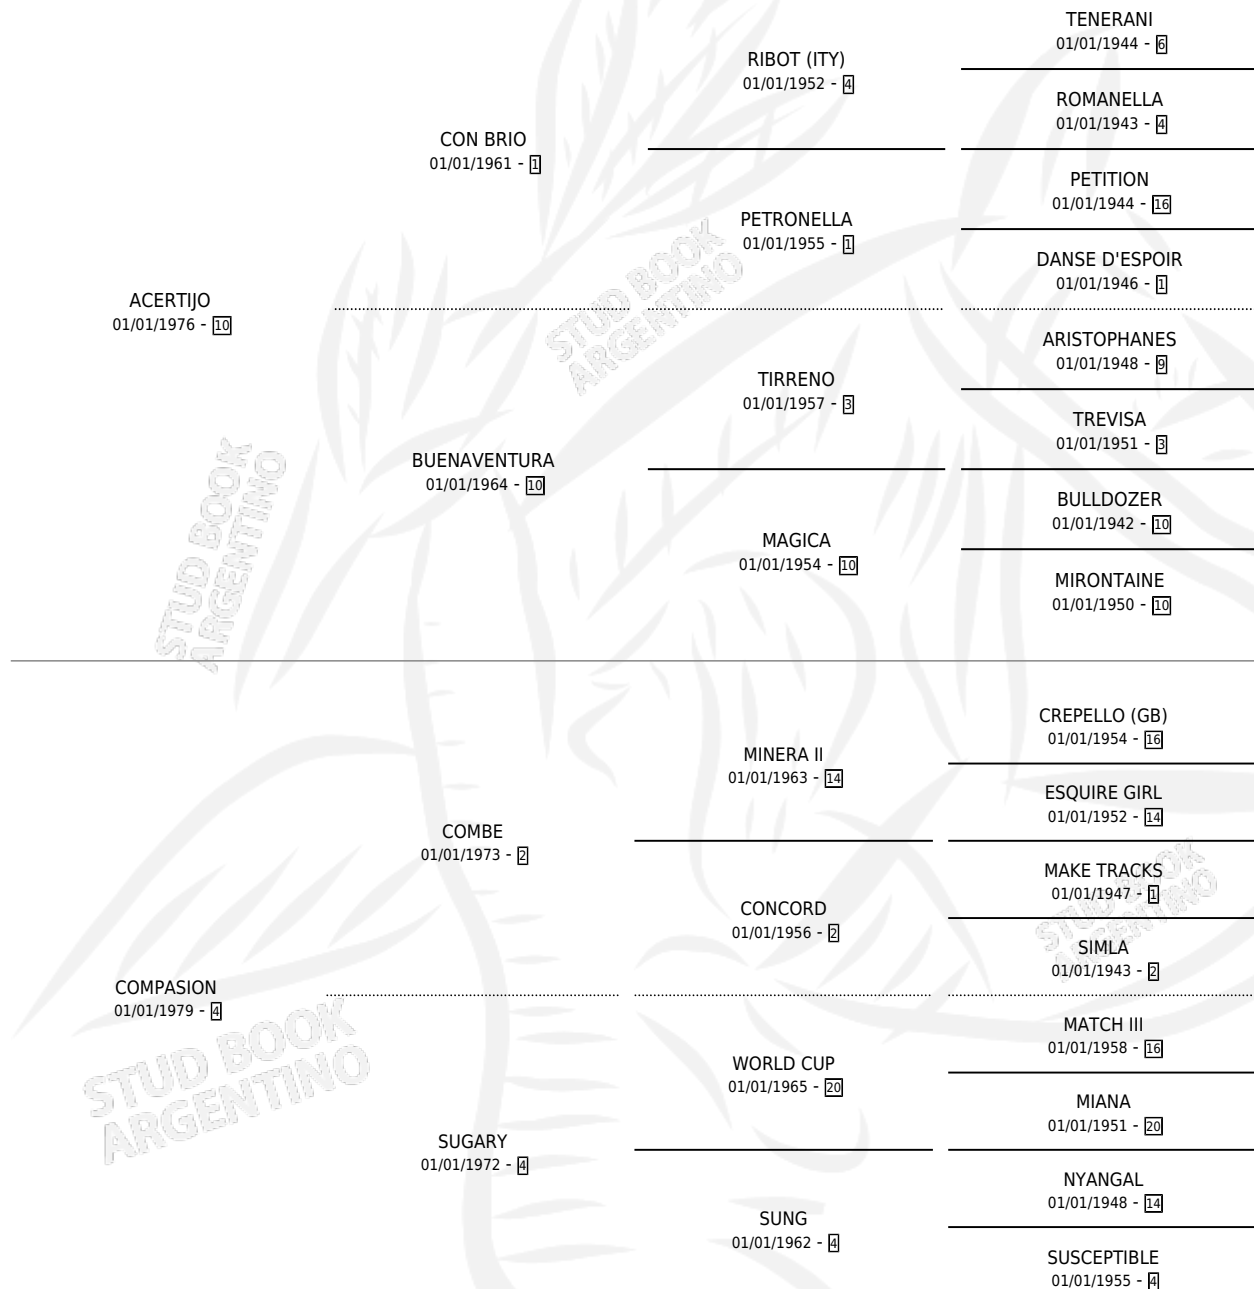

Lugar de nacimiento: El Alfalfar

Criador: Sin dato

~

HIJOS

	MACHOS	HEMBRAS
6 NACIERON	2	4
1 CORRIERON	0	1

SIN ACTUACIONES

PEDIGREE

CAMPAÑA

Solo carreras oficiales de Argentina

POR EDAD

EDAD	CC	1°	2°	3°	4°	5°	NP	CLC	CLG	CLCG1	CLGG1	IMPORTE	GANANCIA / CC
5 AÑOS	8	1	3	0	2	2	0	0	0	0	0	\$0	\$0
TOTALES	8	1	3	0	2	2	0	0	0	0	0	\$0	\$0
%		12.5%	37.5%	0.0%	25.0%	25.0%	0.0%	0.0%	0.0%	0.0%	0.0%		