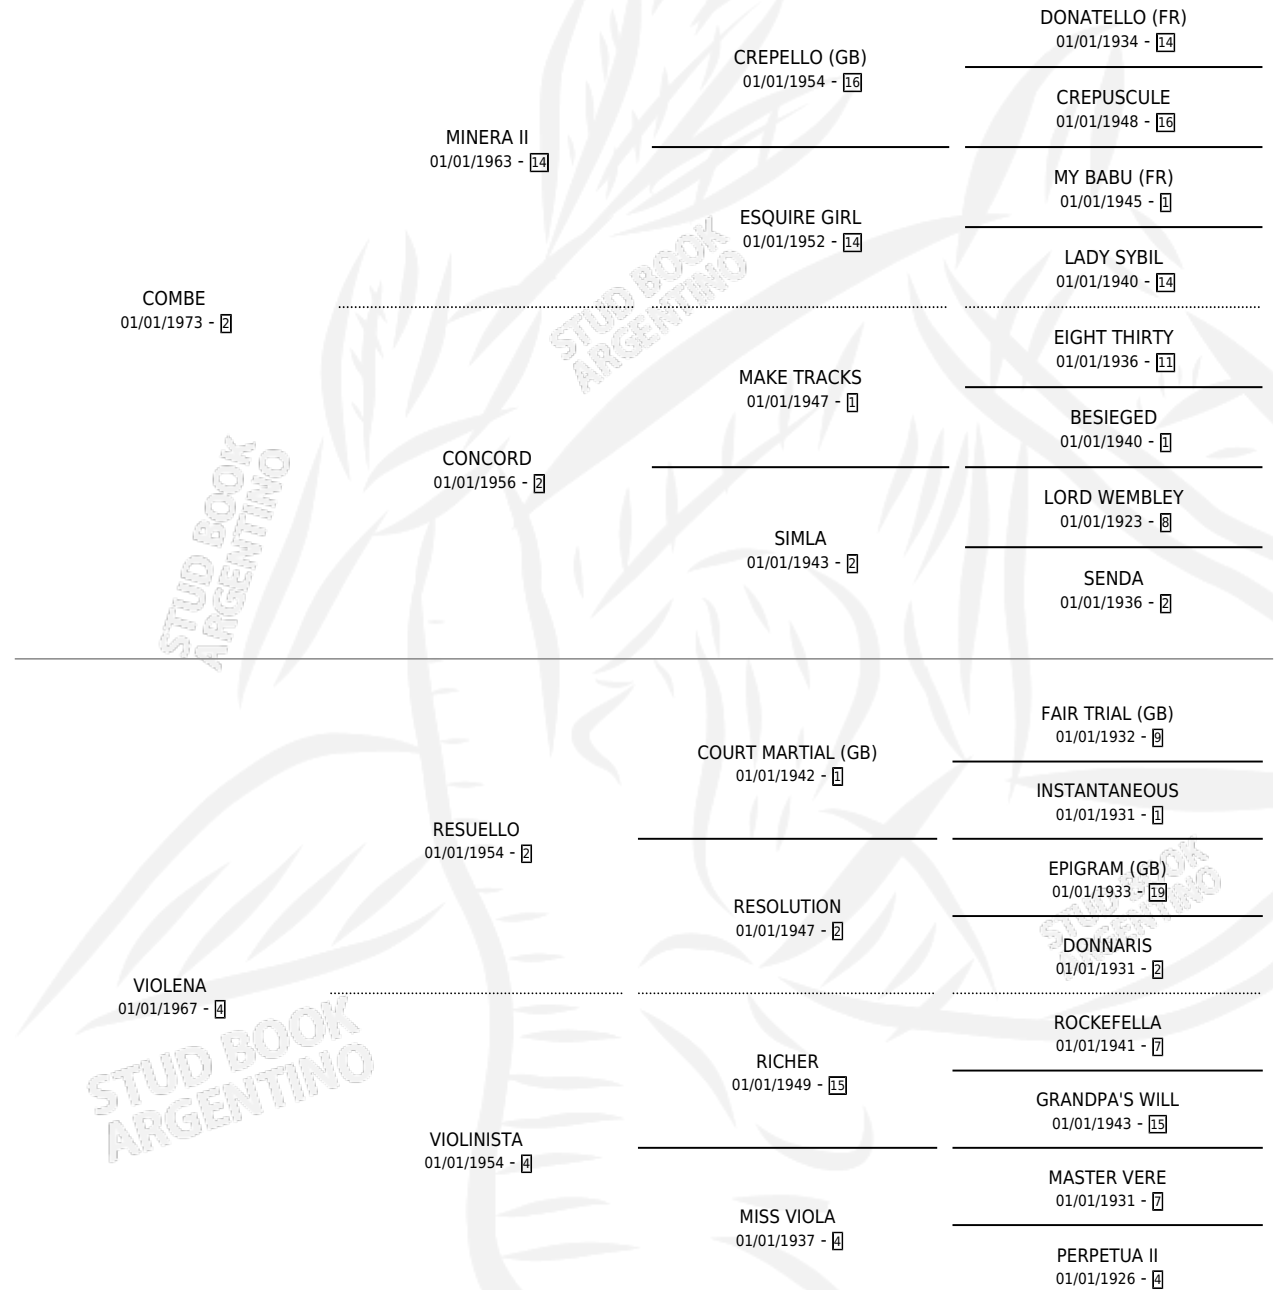

COMPENSADOR

por COMBE y VIOLENA por RESUELLO

Argentina · Macho · Tordillo · SP · 18/09/1985
Familia 4-b · Volumen 32

ESTADO

TIPIFICACIÓN SANGUÍNEA	X
TIPIFICACIÓN POR ADN	X
PASAPORTE	X
IDENTIFICACIÓN POR MICROCHIP	X
REPRODUCTOR	X

Lugar de nacimiento: El Alfar

Criador: El Alfar

PEDIGREE

CAMPAÑA

Solo carreras oficiales de Argentina

POR EDAD

EDAD	CC	1°	2°	3°	4°	5°	NP	CLC	CLG	CLCG1	CLGG1	IMPORTE	GANANCIA / CC
3 AÑOS	7	3	0	3	1	0	0	0	0	0	0	\$59,000	\$8,429
TOTALES	7	3	0	3	1	0	0	0	0	0	0	\$59,000	\$8,429
%		42.9%	0.0%	42.9%	14.3%	0.0%	0.0%	0.0%	0.0%	0.0%	0.0%		

Ganador de 3 carreras en Palermo - \$59,000, a los 3 años.

POR DISTANCIA

HIPODROMO	CC	1°	2°	3°	4°	5°	NP	CLC	CLG	CLCG1	CLGG1	IMPORTE
PALERMO	7	3	0	3	1	0	0	0	0	0	0	\$59,000
1200 MTS	1	0	0	1	0	0	0	0	0	0	0	\$0
1000 MTS	5	3	0	2	0	0	0	0	0	0	0	\$59,000
1100 MTS	1	0	0	0	1	0	0	0	0	0	0	\$0