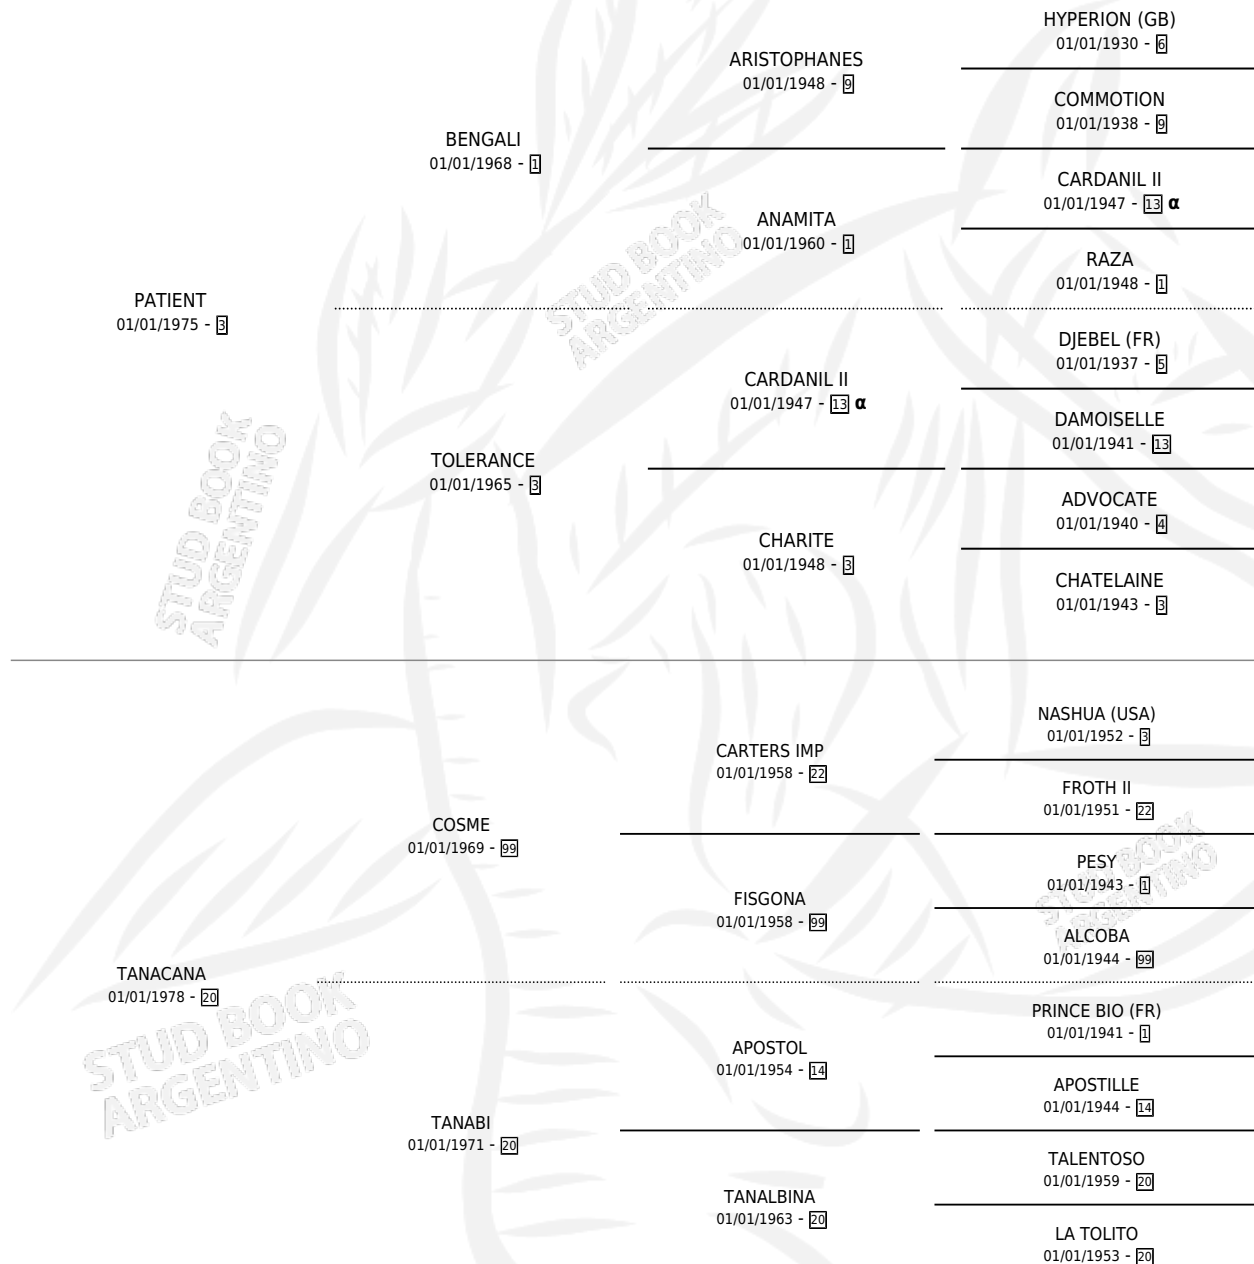

# TANACO

por PATIENT y TANACANA por COSME

Argentina · Macho · Zaino Colorado · SP · 08/09/1985  
Familia 20 · Volumen 32

## ESTADO

TIPIFICACIÓN SANGUÍNEA	X
TIPIFICACIÓN POR ADN	X
PASAPORTE	X
IDENTIFICACIÓN POR MICROCHIP	X
REPRODUCTOR	X

**Lugar de nacimiento:** Don Pipo

**Criador:** Sin dato

## PEDIGREE

INBREEDING : α