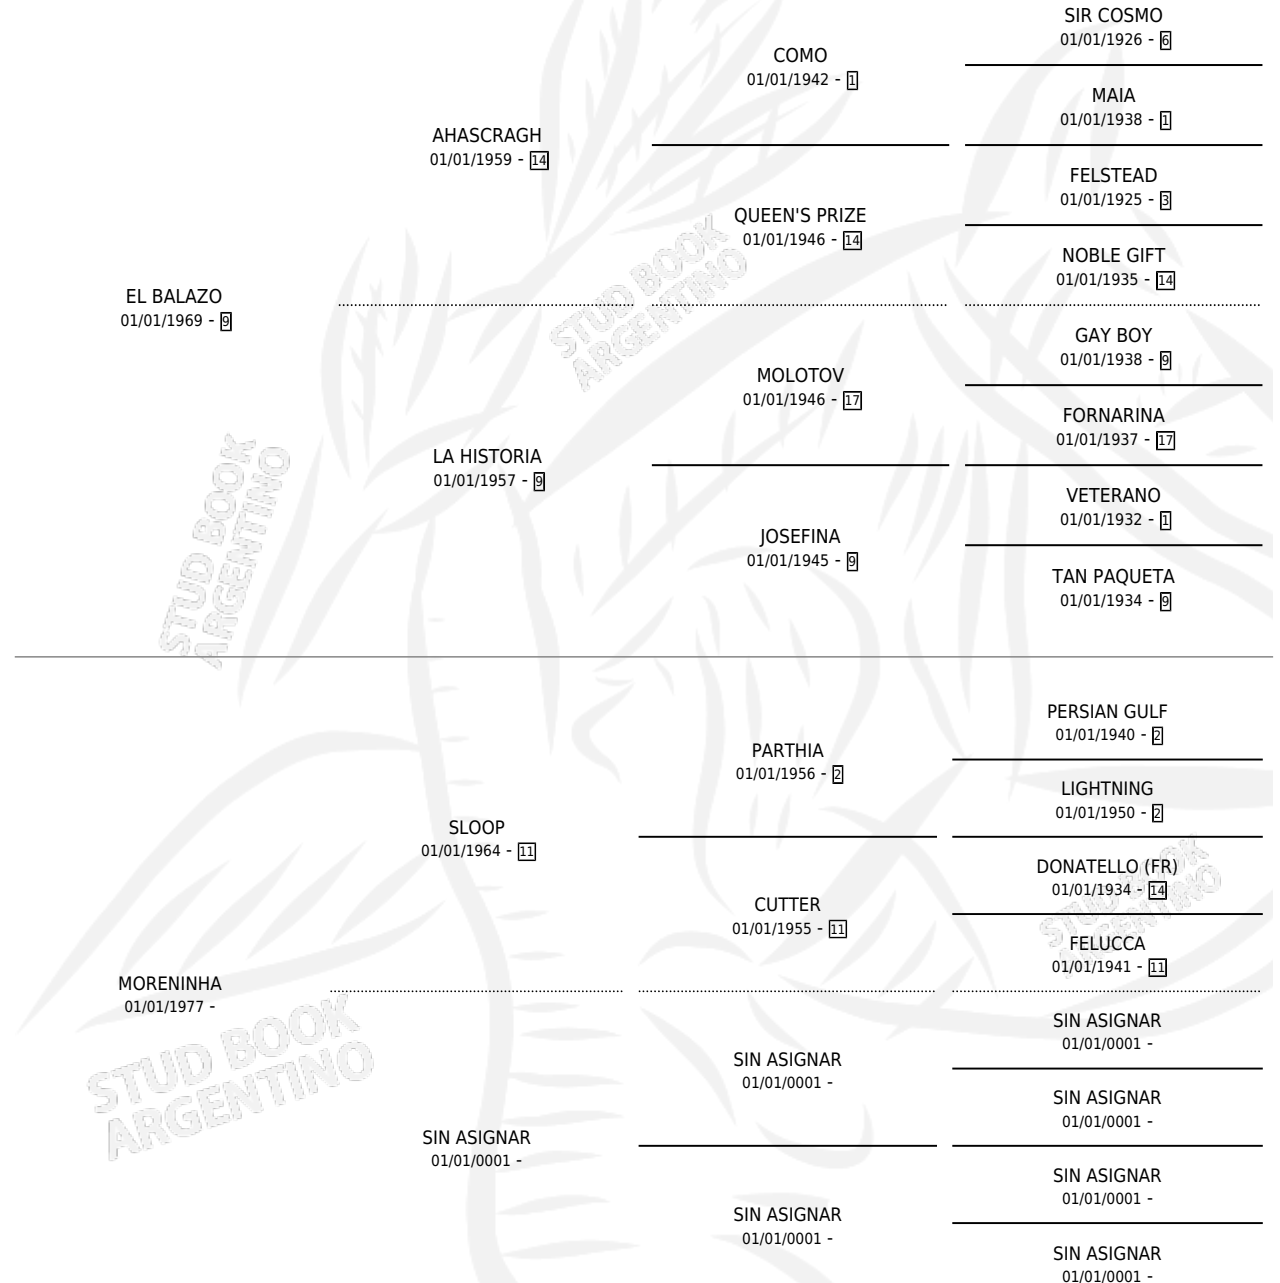

MORENO LINDO

por EL BALAZO y MORENINHA por SLOOP

Argentina · Macho · Alazan Tostado · SP · 24/09/1985
Familia · Volumen 32

ESTADO

TIPIFICACIÓN SANGUÍNEA	X
TIPIFICACIÓN POR ADN	X
PASAPORTE	X
IDENTIFICACIÓN POR MICROCHIP	X
REPRODUCTOR	X

Lugar de nacimiento: Gualeyan

Criador: Sin dato

PEDIGREE

CAMPAÑA

Solo carreras oficiales de Argentina

POR EDAD

EDAD	CC	1°	2°	3°	4°	5°	NP	CLC	CLG	CLCG1	CLGG1	IMPORTE	GANANCIA / CC
3 AÑOS	2	0	0	0	0	0	2	0	0	0	0	\$0	\$0
TOTALES	2	0	0	0	0	0	2	0	0	0	0	\$0	\$0
%		0.0%	0.0%	0.0%	0.0%	0.0%	100%	0.0%	0.0%	0.0%	0.0%		