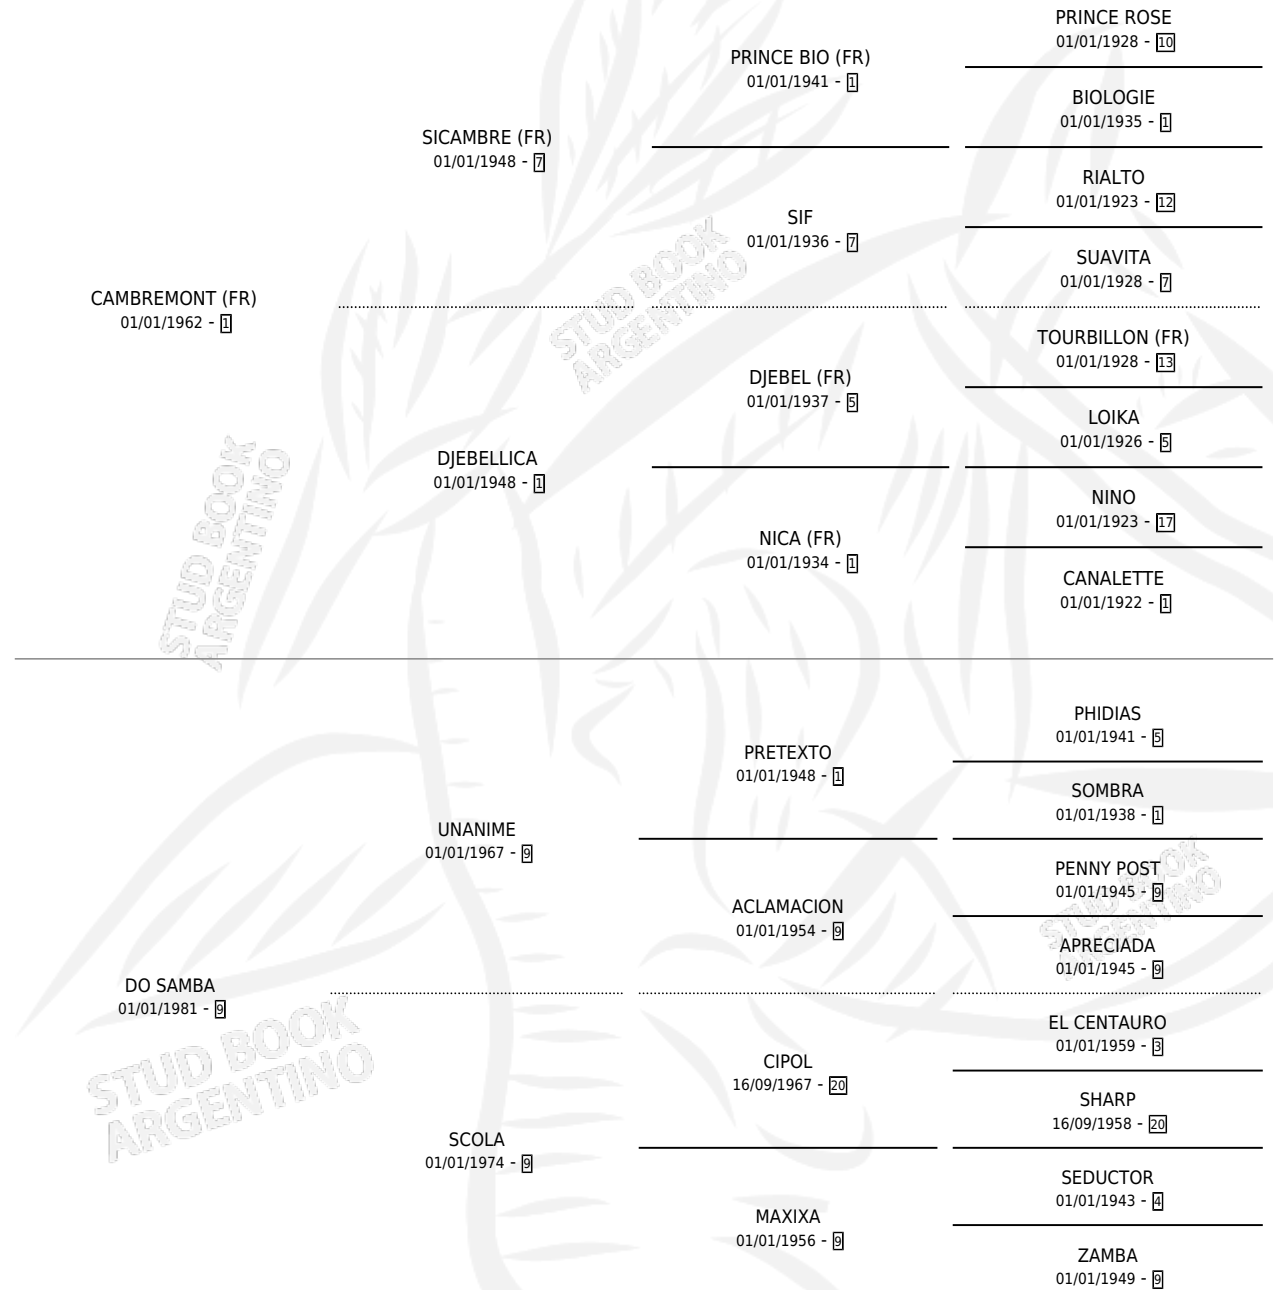

CALINDA

por **CAMBREMONT (FR)** y **DO SAMBA** por **UNANIME**

Argentina · Hembra · Alazan Tostado · SP · 26/08/1985
Familia 9-g · Volumen 32

ESTADO

TIPIFICACIÓN SANGUÍNEA	X
TIPIFICACIÓN POR ADN	X
PASAPORTE	X
IDENTIFICACIÓN POR MICROCHIP	X
REPRODUCTOR	✓

Lugar de nacimiento: Comalal

Criador: La Madrugada

~

HIJOS

	MACHOS	HEMBRAS
1 NACIERON	0	1
1 CORRIERON	0	1

SIN ACTUACIONES

PEDIGREE