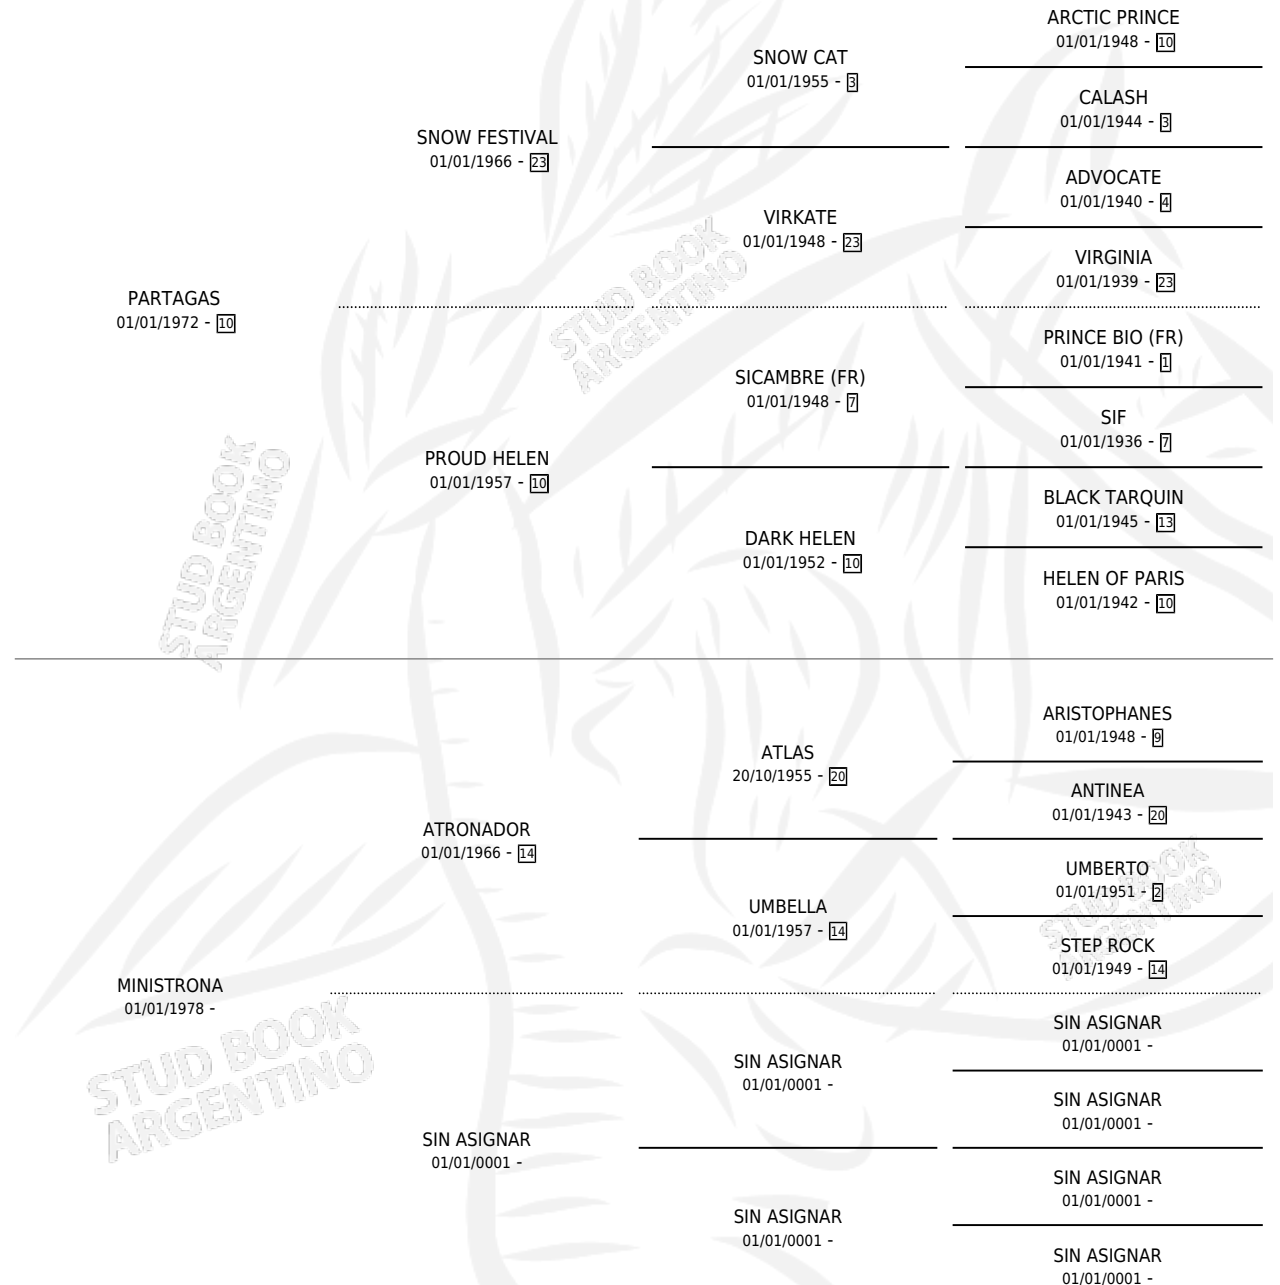

GOELA

por **PARTAGAS** y **MINISTRONA** por **ATRONADOR**

Argentina · Hembra · Alazan · SP · 27/09/1985
Familia · Volumen 32

ESTADO

TIPIFICACIÓN SANGUÍNEA	X
TIPIFICACIÓN POR ADN	X
PASAPORTE	X
IDENTIFICACIÓN POR MICROCHIP	X
REPRODUCTOR	X

Lugar de nacimiento: La Pastora

Criador: Sin dato

PEDIGREE

GOELA

Datos oficiales del Stud Book Argentino

Documento generado el 05/05/2026

studbook.org.ar