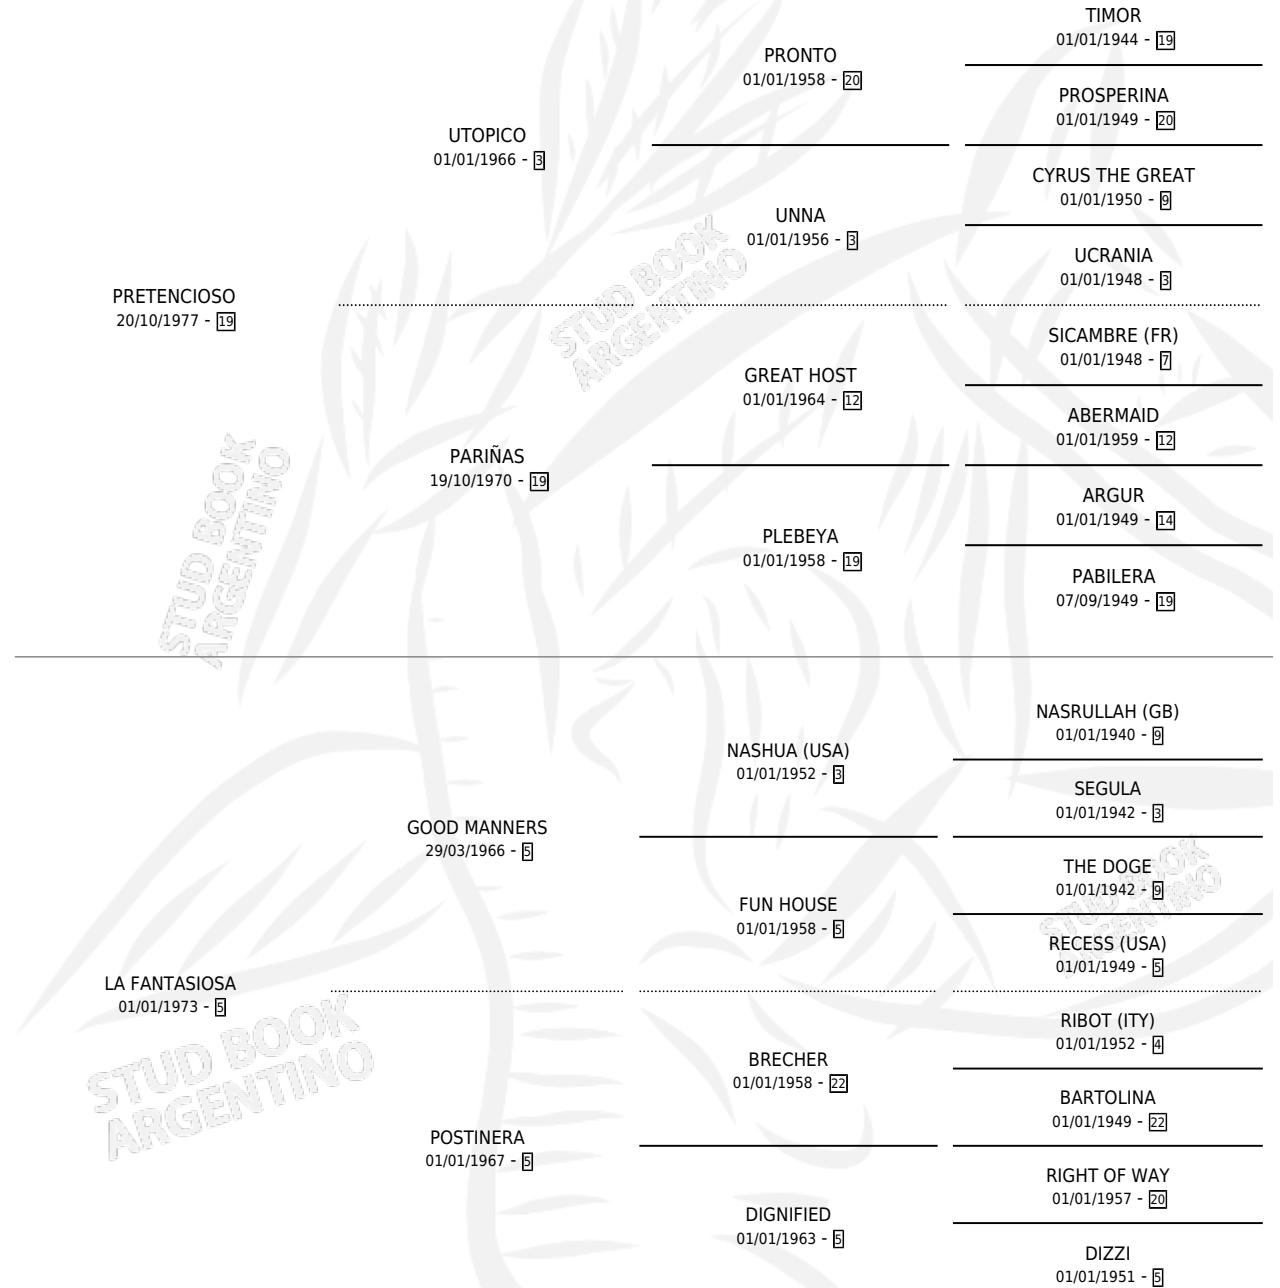

EL VANIDOSO

por **PRETENCIOSO** y **LA FANTASIOSA** por **GOOD MANNERS**

Argentina · Macho · Zaino · SP · 03/09/1985
Familia 5-h · Volumen 32

ESTADO

TIPIFICACIÓN SANGUÍNEA	X
TIPIFICACIÓN POR ADN	X
PASAPORTE	X
IDENTIFICACIÓN POR MICROCHIP	X
REPRODUCTOR	X

Lugar de nacimiento: Las Ortigas

Criador: Sin dato

PEDIGREE