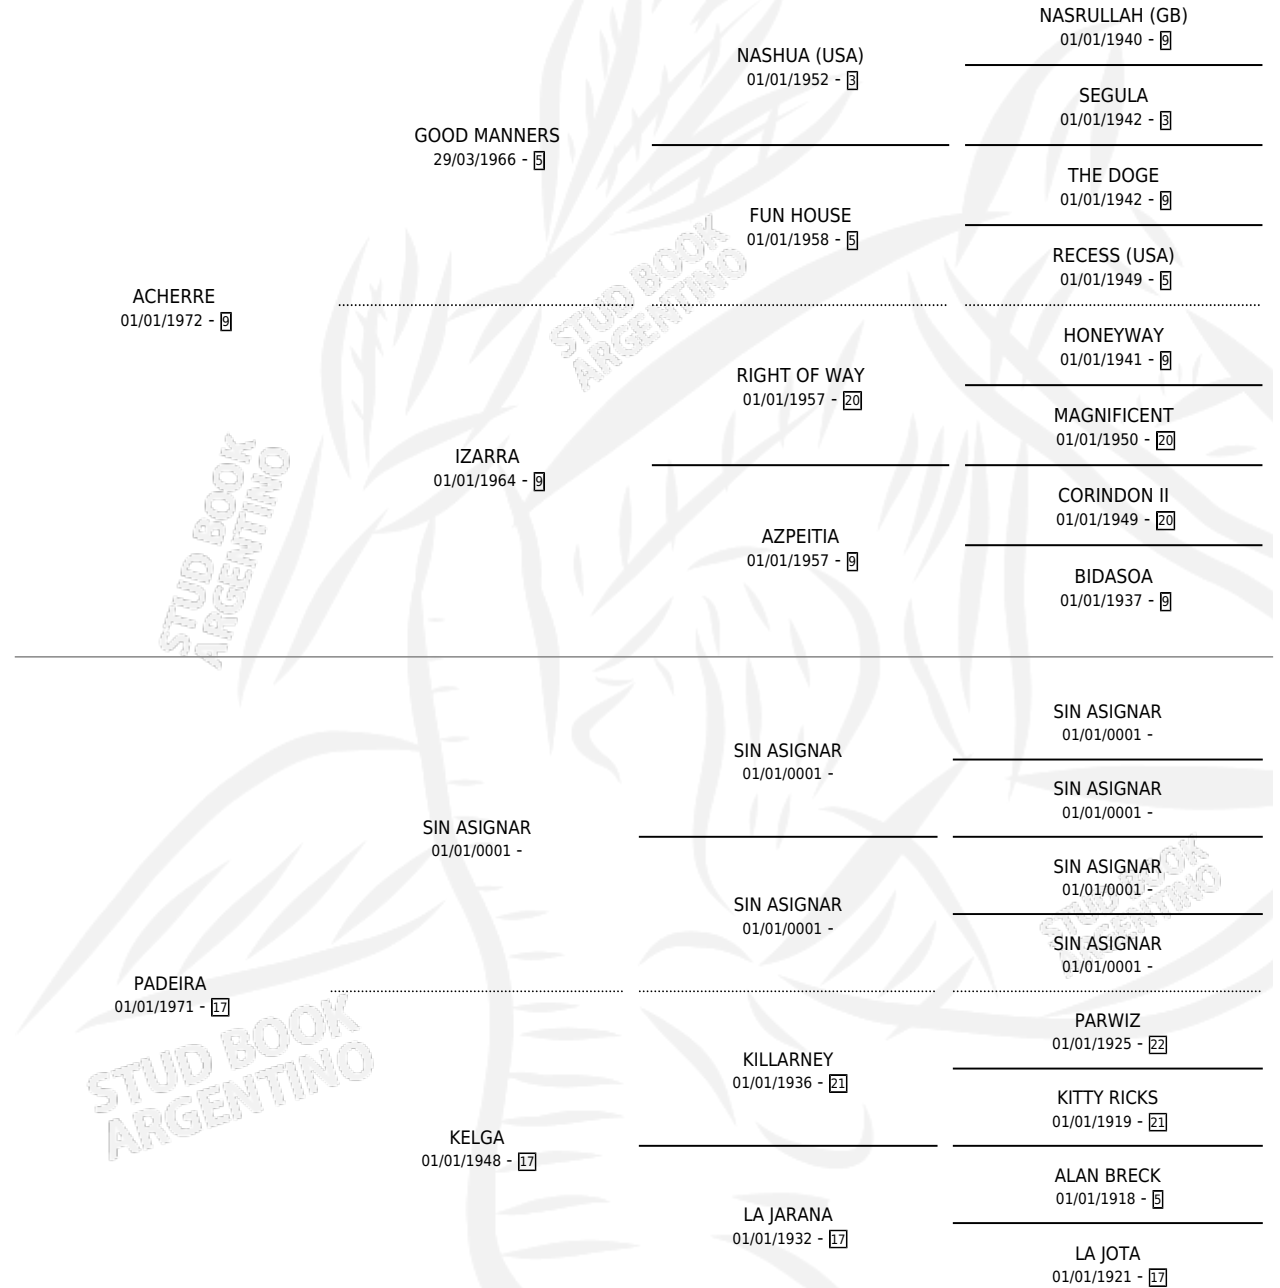

PACHORRA

por **ACHERRE** y **PADEIRA** por **SIN ASIGNAR**

Argentina · Hembra · Alazan Tostado · SP · 21/09/1985
Familia 17-d · Volumen 32

ESTADO

TIPIFICACIÓN SANGUÍNEA	✓
TIPIFICACIÓN POR ADN	X
PASAPORTE	X
IDENTIFICACIÓN POR MICROCHIP	X
REPRODUCTOR	✓

Lugar de nacimiento: El Rosillo

Criador: Sin dato

~

HIJOS

	MACHOS	HEMBRAS
3 NACIERON	1	2
1 CORRIERON	0	1

SIN ACTUACIONES

PEDIGREE

CAMPAÑA

Solo carreras oficiales de Argentina

POR EDAD

EDAD	CC	1°	2°	3°	4°	5°	NP	CLC	CLG	CLCG1	CLGG1	IMPORTE	GANANCIA / CC
3 AÑOS	1	0	0	0	0	0	1	0	0	0	0	\$0	\$0
TOTALES	1	0	0	0	0	0	1	0	0	0	0	\$0	\$0
%		0.0%	0.0%	0.0%	0.0%	0.0%	100%	0.0%	0.0%	0.0%	0.0%		