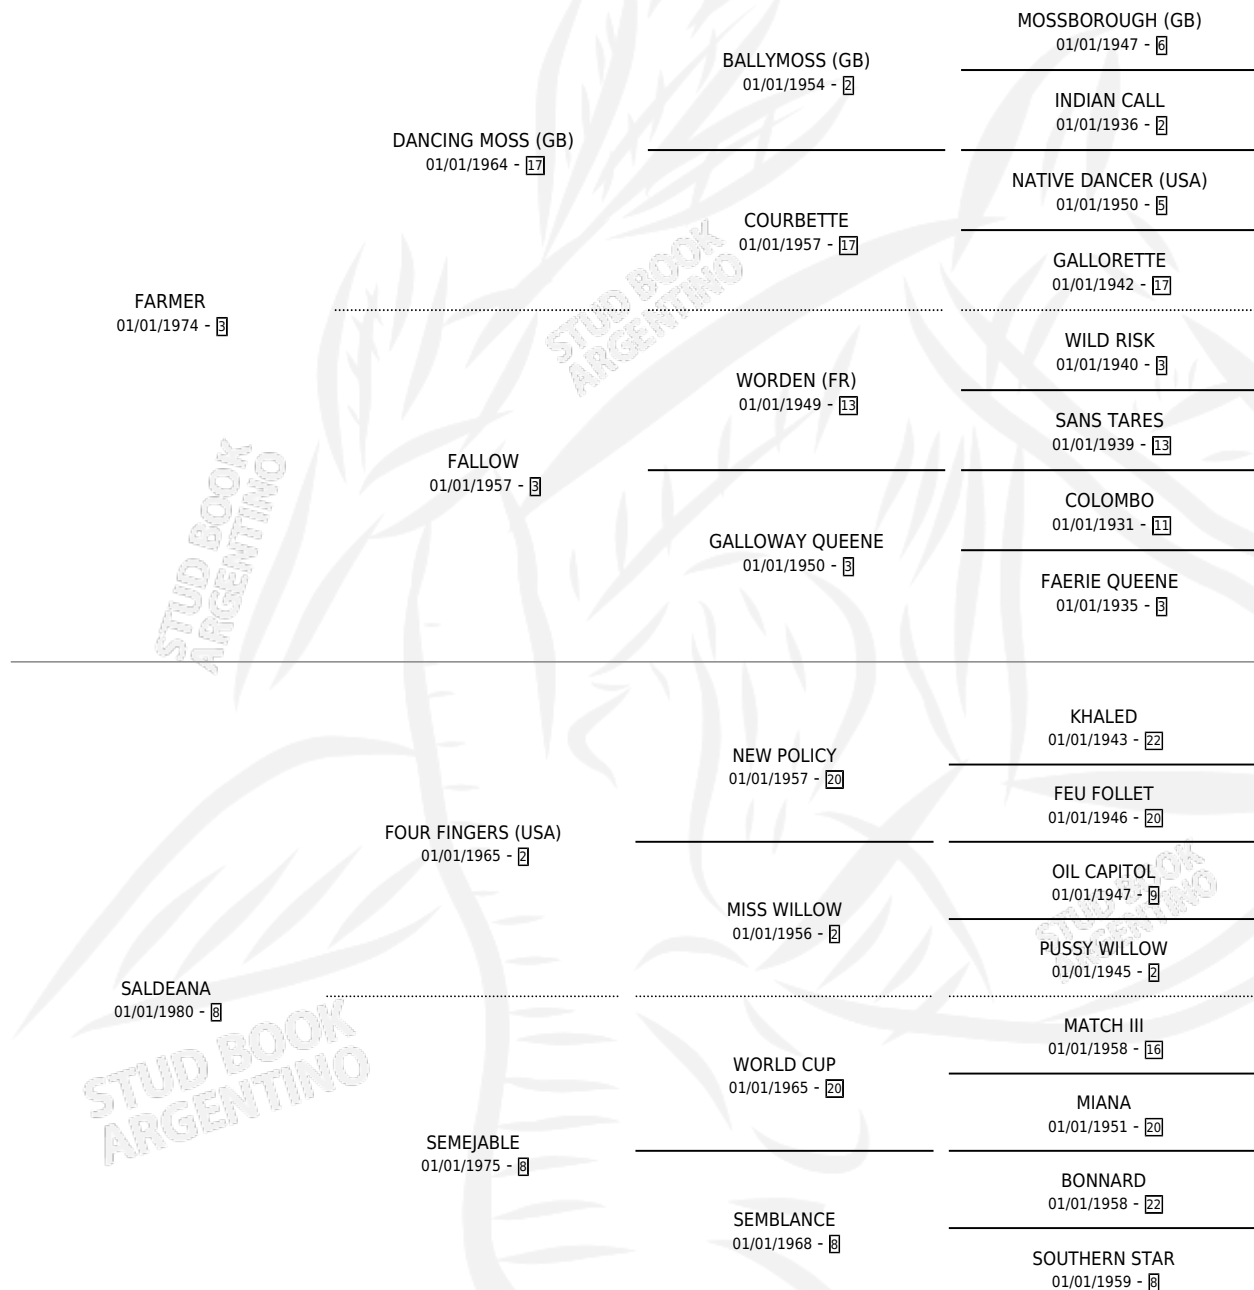

SALDEMIR

por FARMER y SALDEANA por FOUR FINGERS (USA)

Argentina · Hembra · Tordillo · SP · 09/09/1985
Familia 8-d · Volumen 32

ESTADO

TIPIFICACIÓN SANGUÍNEA	✓
TIPIFICACIÓN POR ADN	X
PASAPORTE	X
IDENTIFICACIÓN POR MICROCHIP	X
REPRODUCTOR	✓

Lugar de nacimiento: Los Amigos
Criador: Firmamento

~

HIJOS

	MACHOS	HEMBRAS
7 NACIERON	2	5
5 CORRIERON	1	4
3 GANARON	1	2
0 GANADORES CL	0 GANADORES GR	0 GANADORES G1

PEDIGREE

CAMPAÑA

Solo carreras oficiales de Argentina