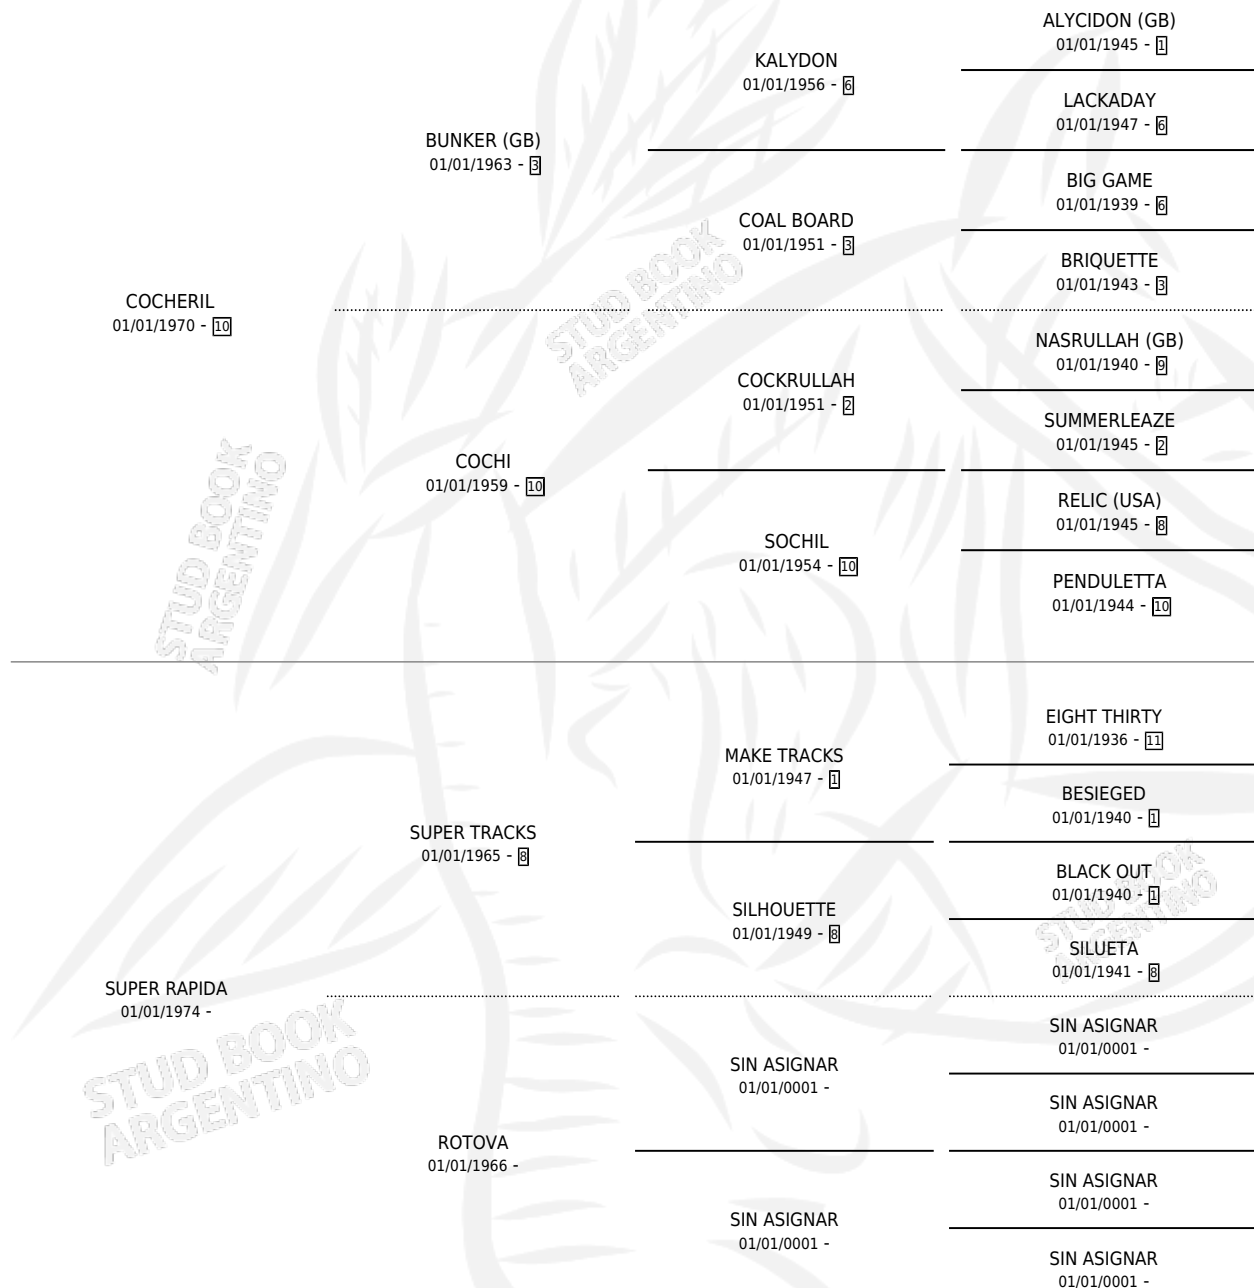

COLQUIN

por COCHERIL y SUPER RAPIDA por SUPER TRACKS

Argentina · Hembra · Zaino · SP · 29/08/1985
Familia · Volumen 32

ESTADO

TIPIFICACIÓN SANGUÍNEA	X
TIPIFICACIÓN POR ADN	X
PASAPORTE	X
IDENTIFICACIÓN POR MICROCHIP	X
REPRODUCTOR	✓

Lugar de nacimiento: La Carolina

Criador: Sin dato

PEDIGREE

CAMPAÑA

Solo carreras oficiales de Argentina

POR EDAD

EDAD	CC	1°	2°	3°	4°	5°	NP	CLC	CLG	CLCG1	CLGG1	IMPORTE	GANANCIA / CC
5 AÑOS	1	0	0	0	0	0	1	0	0	0	0	\$0	\$0
TOTALES	1	0	0	0	0	0	1	0	0	0	0	\$0	\$0
%		0.0%	0.0%	0.0%	0.0%	0.0%	100%	0.0%	0.0%	0.0%	0.0%		