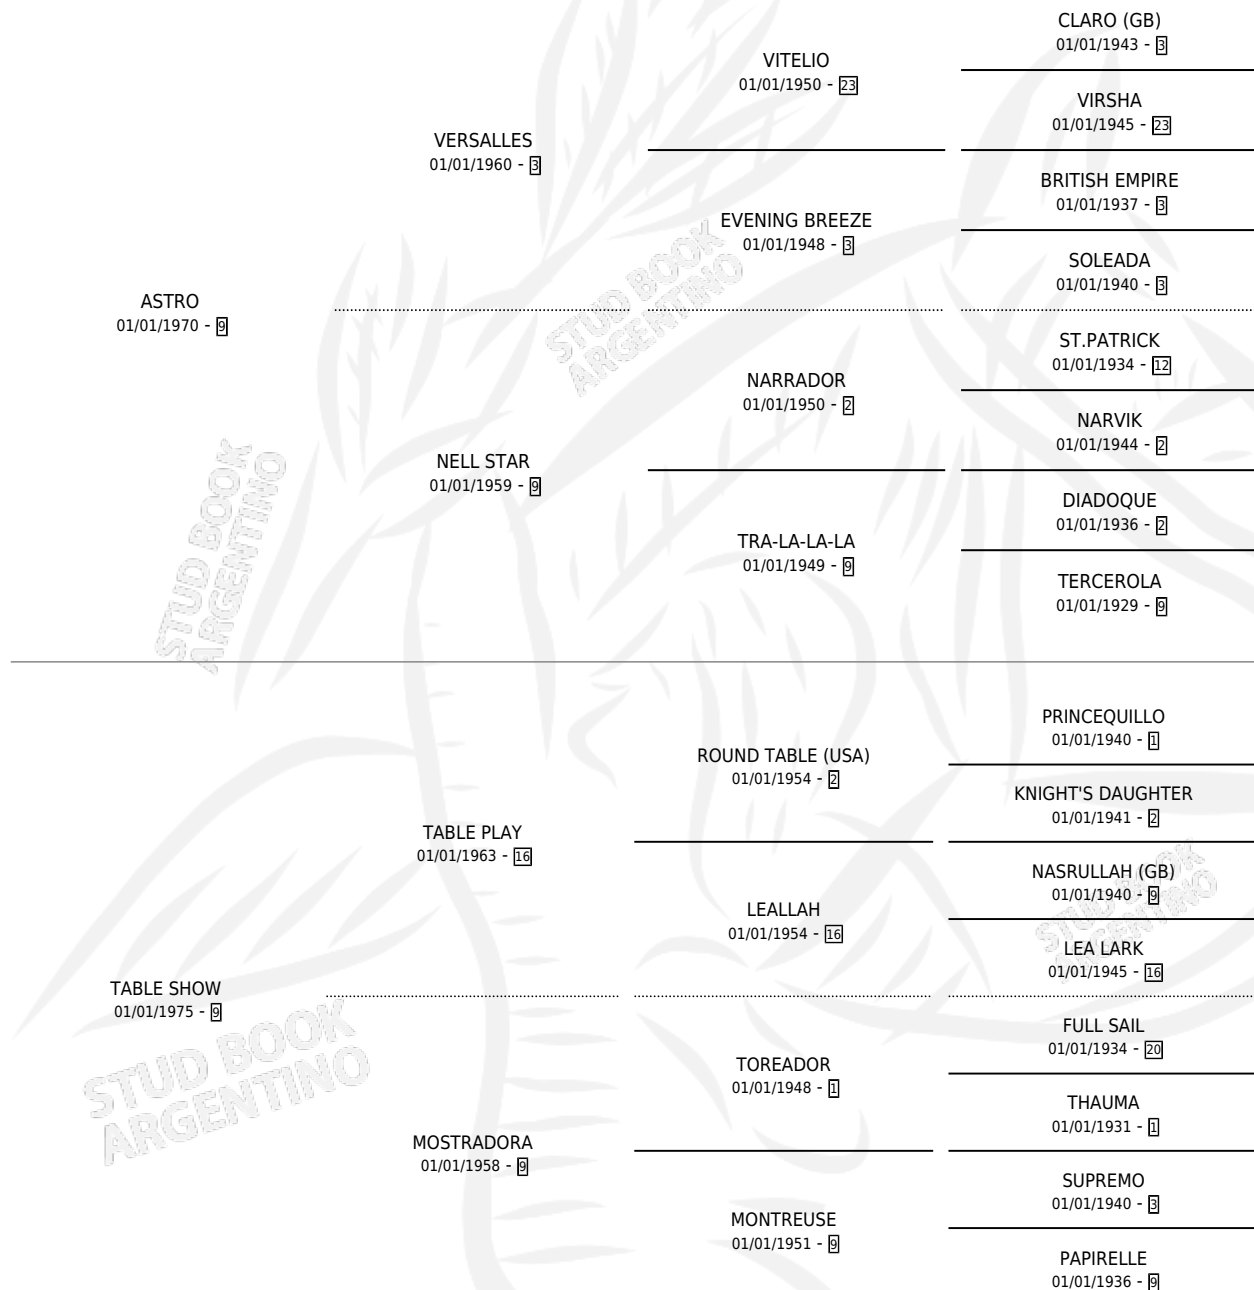

TIO ARTURO

por ASTRO y TABLE SHOW por TABLE PLAY

Argentina · Macho · Zaino · SP · 10/09/1985
Familia 9-f · Volumen 32

ESTADO

TIPIFICACIÓN SANGUÍNEA	X
TIPIFICACIÓN POR ADN	X
PASAPORTE	X
IDENTIFICACIÓN POR MICROCHIP	X
REPRODUCTOR	X

Lugar de nacimiento: Mi Tierra

Criador: Sin dato

PEDIGREE

CAMPAÑA

Solo carreras oficiales de Argentina

POR EDAD

EDAD	CC	1°	2°	3°	4°	5°	NP	CLC	CLG	CLCG1	CLGG1	IMPORTE	GANANCIA / CC
3 AÑOS	4	1	1	0	1	0	1	0	0	0	0	\$0	\$0
TOTALES	4	1	1	0	1	0	1	0	0	0	0	\$0	\$0
%		25.0%	25.0%	0.0%	25.0%	0.0%	25.0%	0.0%	0.0%	0.0%	0.0%		