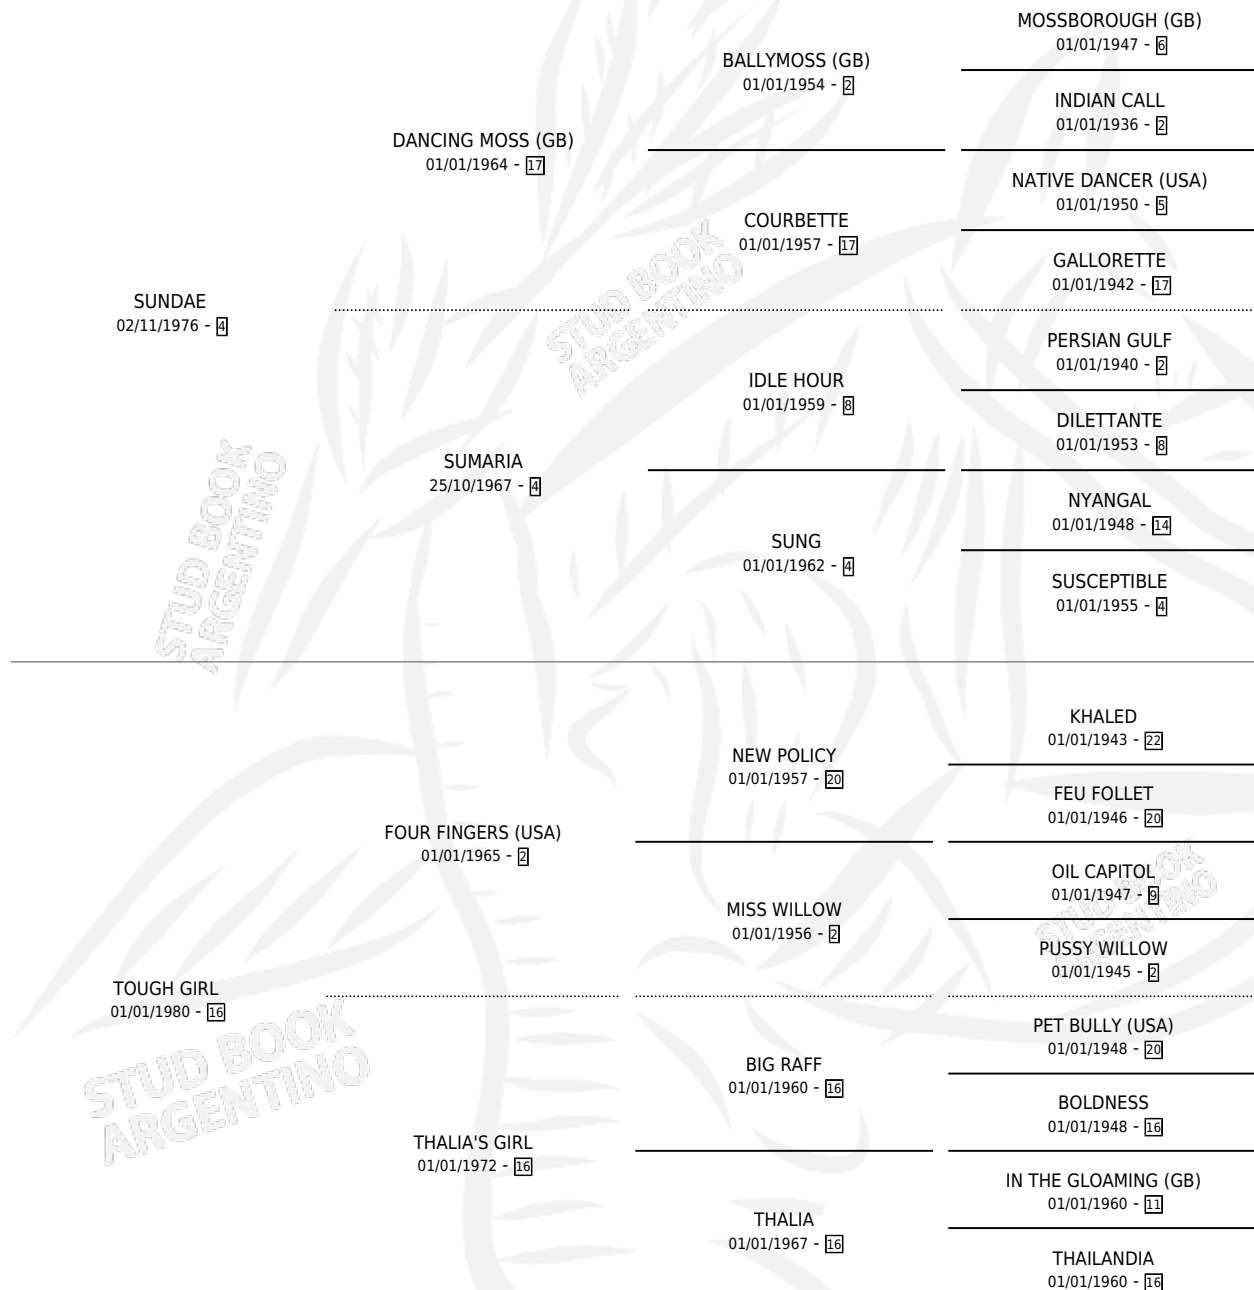

SUN FINGERS

por **SUNDAE** y **TOUGH GIRL** por **FOUR FINGERS (USA)**

Argentina · Hembra · Tordillo · SP · 22/09/1985
Familia 16-f · Volumen 32

ESTADO

TIPIFICACIÓN SANGUÍNEA	✓
TIPIFICACIÓN POR ADN	X
PASAPORTE	X
IDENTIFICACIÓN POR MICROCHIP	X
REPRODUCTOR	✓

Lugar de nacimiento: La Madrugada

Criador: Sin dato

~

HIJOS

	MACHOS	HEMBRAS
8 NACIERON	5	3
6 CORRIERON	4	2
5 GANARON	3	2
1 GANADORES CL	0 GANADORES GR	0 GANADORES G1

PEDIGREE

CAMPAÑA

Solo carreras oficiales de Argentina