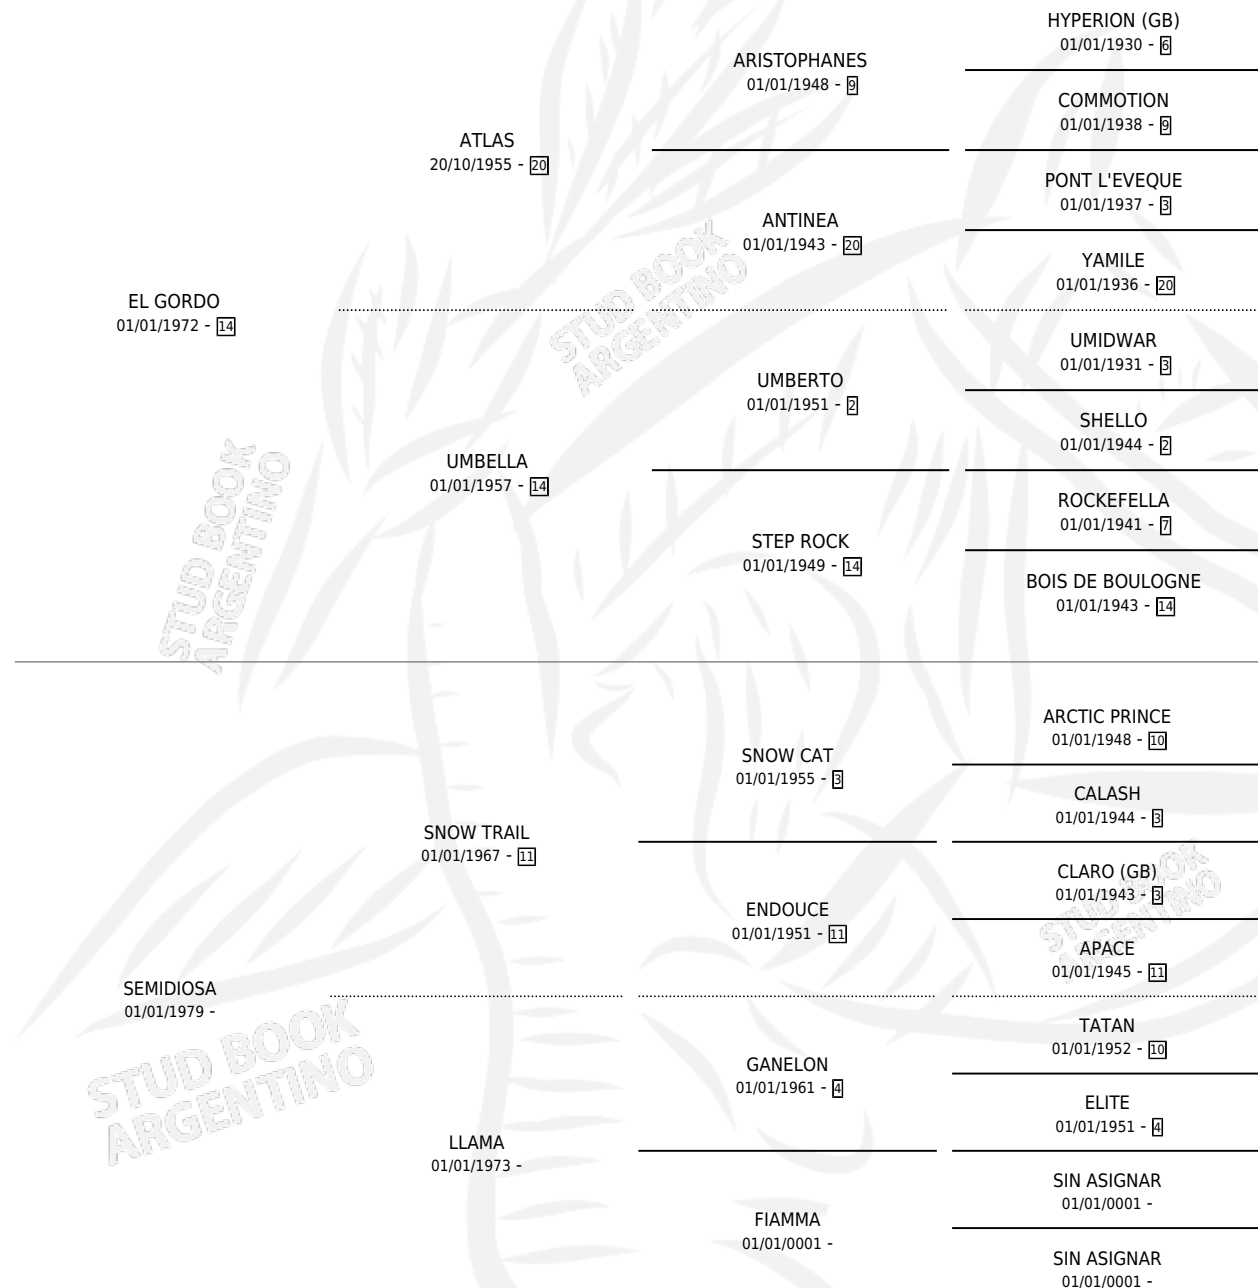

SALINEIRA

por **EL GORDO** y **SEMIDIOSA** por **SNOW TRAIL**

Argentina · Hembra · Zaino · SP · 17/09/1985
Familia · Volumen 32

ESTADO

TIPIFICACIÓN SANGUÍNEA	✓
TIPIFICACIÓN POR ADN	X
PASAPORTE	X
IDENTIFICACIÓN POR MICROCHIP	X
REPRODUCTOR	✓

Lugar de nacimiento: Las Marianas

Criador: Sin dato

~

HIJOS

	MACHOS	HEMBRAS
6 NACIERON	2	4
5 CORRIERON	2	3
3 GANARON	2	1
0 GANADORES CL	0 GANADORES GR	0 GANADORES G1

PEDIGREE

S

cimientos 6 / Efectividad 54.55%

PADRILLO	PRODUCTO	CRIADOR	1ER SERVICIO	ÚLTIMO SERVICIO
HUIDO	∅		15/11/2000	03/12/2000
SALINEIRA	∅		22/09/1998	24/09/1998
MISOGINO	VECCHIA CAROZZA (H Z, 09/09/1998) •MURIÓ EL 24/01/2011•	SIN DATO	20/09/1997	20/09/1997
FAVORABLE (USA)	∅		04/12/1996	08/12/1996
MISOGINO	∅		13/12/1995	15/12/1995
JACK THE RIPER	LA DESTRIPIADORA (H Z, 03/12/1995) •MURIÓ EL 15/11/2001•	SIN DATO	27/12/1994	27/12/1994
SEREVAC (USA)	SECRET MOTHER (H Z, 20/10/1994) •MURIÓ EL 15/03/1995•	SIN DATO	28/11/1993	28/11/1993
G'DAY MATE (USA)	CARROCERO (M ZD, 21/10/1993)	SIN DATO	03/11/1992	05/11/1992
FRIUL	LINDA FRIUL (H Z, 23/10/1992)	SIN DATO	19/11/1991	19/11/1991
ROYAL MAUI	∅		22/11/1990	22/11/1990
CARABAO	CARIMBITO (M Z, 11/11/1990) •MURIÓ EL 17/09/2007•	SIN DATO	02/12/1989	02/12/1989