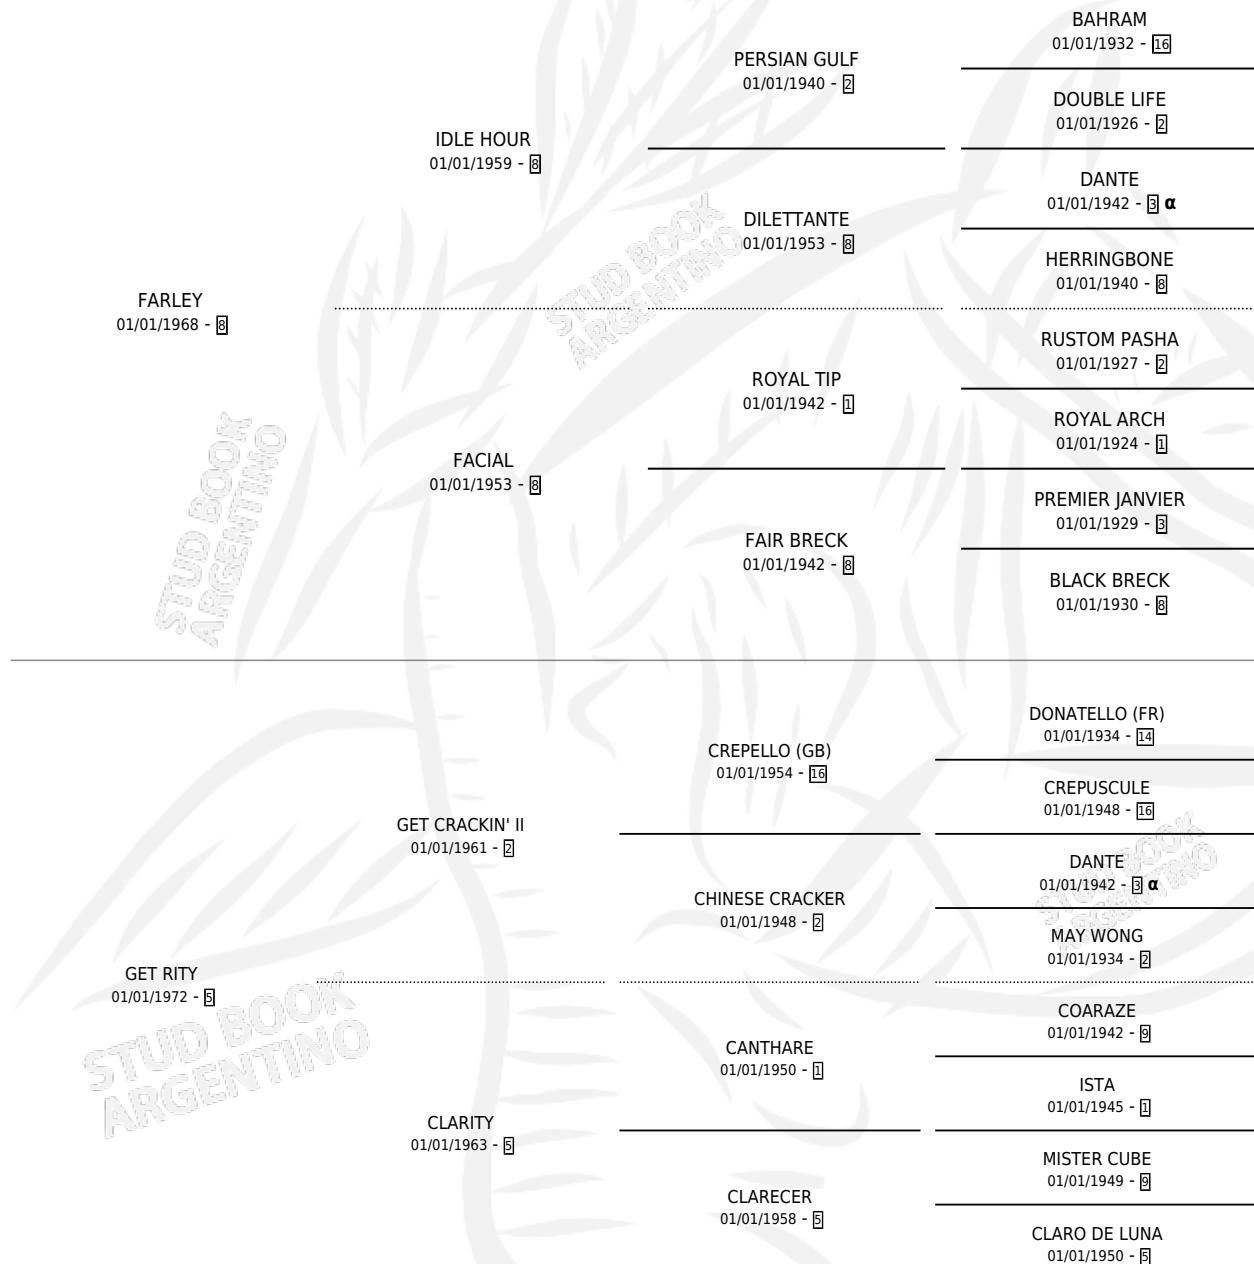

Lugar de nacimiento: El Tala

Criador: Sin dato

~

HIJOS

	MACHOS	HEMBRAS
6 NACIERON	3	3
5 CORRIERON	3	2
4 GANARON	2	2
0 GANADORES CL	0 GANADORES GR	0 GANADORES G1

PEDIGREE

INBREEDING : α

CAMPAÑA

Solo carreras oficiales de Argentina

POR EDAD

EDAD	CC	1°	2°	3°	4°	5°	NP	CLC	CLG	CLCG1	CLGG1	IMPORTE	GANANCIA / CC
3 AÑOS	8	1	2	1	1	0	3	3	0	1	0	\$0	\$0
TOTALES	8	1	2	1	1	0	3	3	0	1	0	\$0	\$0
%		12.5%	25.0%	12.5%	12.5%	0.0%	37.5%	37.5%	0.0%	33.3%	0.0%		

SERVICIOS

Servicios **10** / Nacimientos **6** / Efectividad **60.00%**

PADRILLO	PRODUCTO	CRIADOR	1ER SERVICIO	ÚLTIMO SERVICIO
SUPER MARIO (USA)	∅		23/09/2000	23/09/2000
SUPER MARIO (USA)	∅		13/12/1998	13/12/1998
SUPER MARIO (USA)	MARIA AMATISTA (H Z, 06/10/1998)	LA CALANDRIA	16/10/1997	16/10/1997
SUPER MARIO (USA)	MARIO INGRATO (M Z, 14/09/1997)	LA CALANDRIA	19/09/1996	19/09/1996
SUPER MARIO (USA)	MARIO AUTENTICO (M Z, 11/09/1996)	LA CALANDRIA	18/09/1995	21/09/1995
CIPAYO	∅		28/09/1994	13/10/1994
CIPAYO	∅		04/10/1993	04/10/1993
SUPER MARIO (USA)	MR. MARIO (M Z, 23/09/1993)	SIN DATO	30/08/1992	05/10/1992
SUPER MARIO (USA)	MARIA VELOZ (H Z, 20/08/1992)	SIN DATO	19/08/1991	07/09/1991
AHMAD	MI DUSHI (H ZC, 06/08/1991) •MURIÓ EL 14/12/2014•	SIN DATO	01/09/1990	01/09/1990