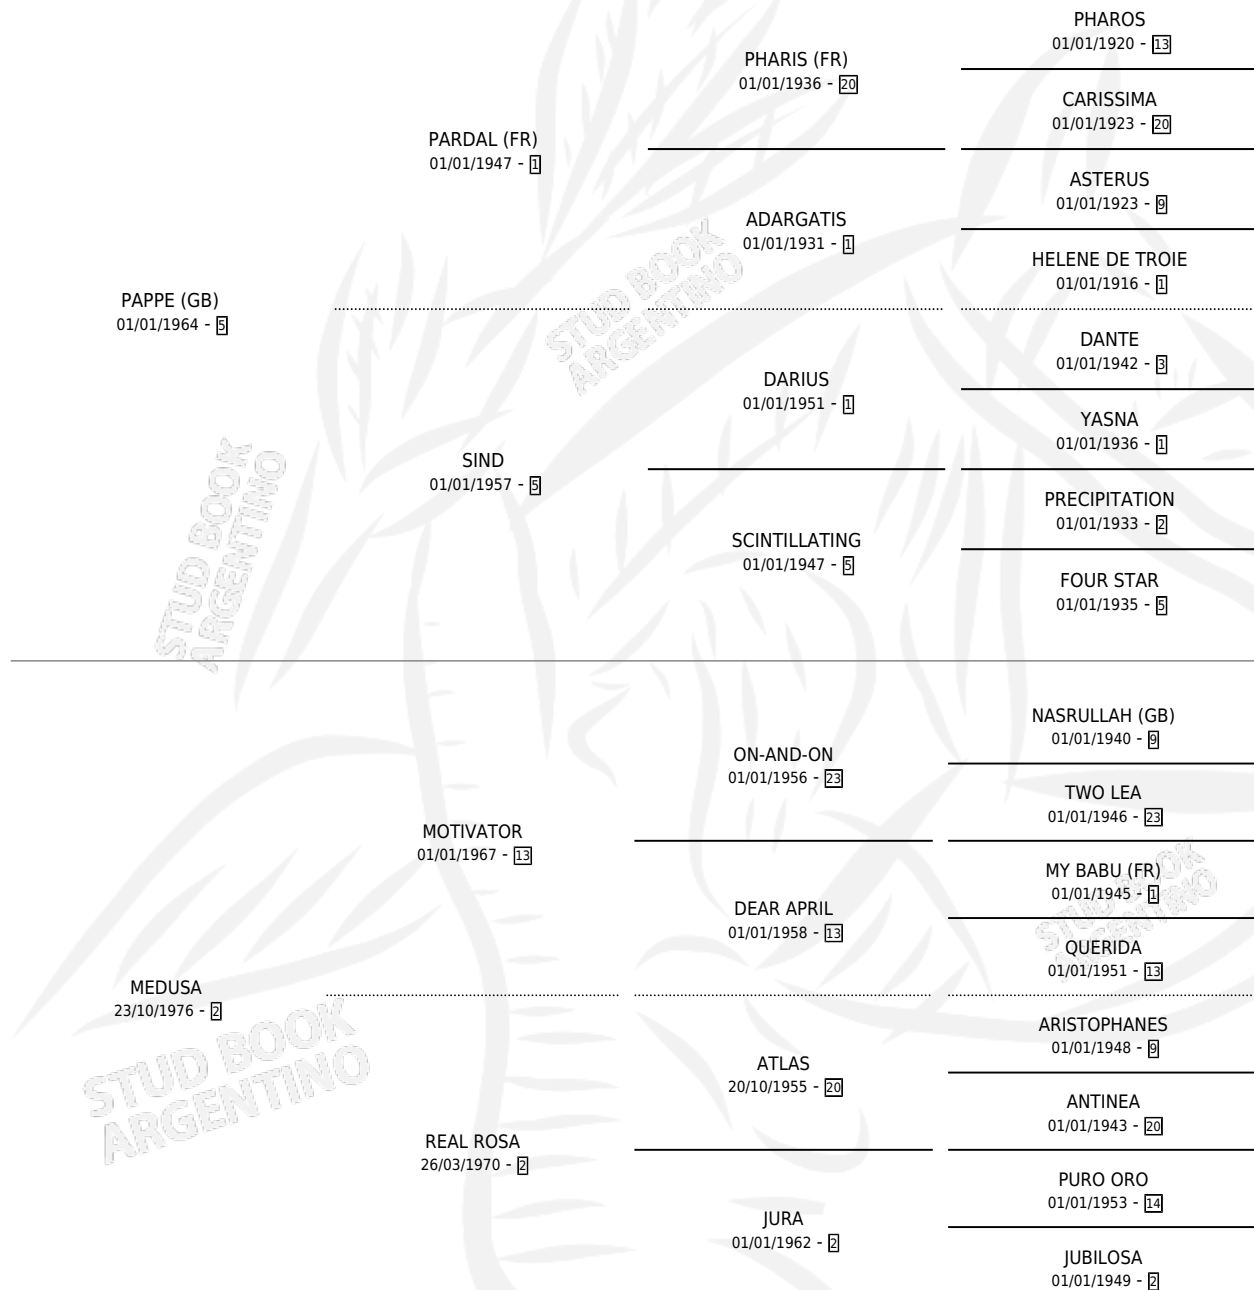

KUROPO

por **PAPPE (GB)** y **MEDUSA** por **MOTIVATOR**

Argentina · Macho · Zaino Colorado · SP · 25/09/1985
Familia 2-u · Volumen 32

ESTADO

TIPIFICACIÓN SANGUÍNEA	X
TIPIFICACIÓN POR ADN	X
PASAPORTE	X
IDENTIFICACIÓN POR MICROCHIP	X
REPRODUCTOR	X

Lugar de nacimiento: Santa Ana

Criador: Sin dato

PEDIGREE

CAMPAÑA

Solo carreras oficiales de Argentina

POR EDAD

EDAD	CC	1°	2°	3°	4°	5°	NP	CLC	CLG	CLCG1	CLGG1	IMPORTE	GANANCIA / CC
4 AÑOS	7	1	0	0	1	0	5	0	0	0	0	\$1,085,000	\$155,000
6 AÑOS	4	0	1	0	0	0	3	0	0	0	0	\$0	\$0
TOTALES	11	1	1	0	1	0	8	0	0	0	0	\$1,085,000	\$98,636
%		9.1%	9.1%	0.0%	9.1%	0.0%	72.7%	0.0%	0.0%	0.0%	0.0%		