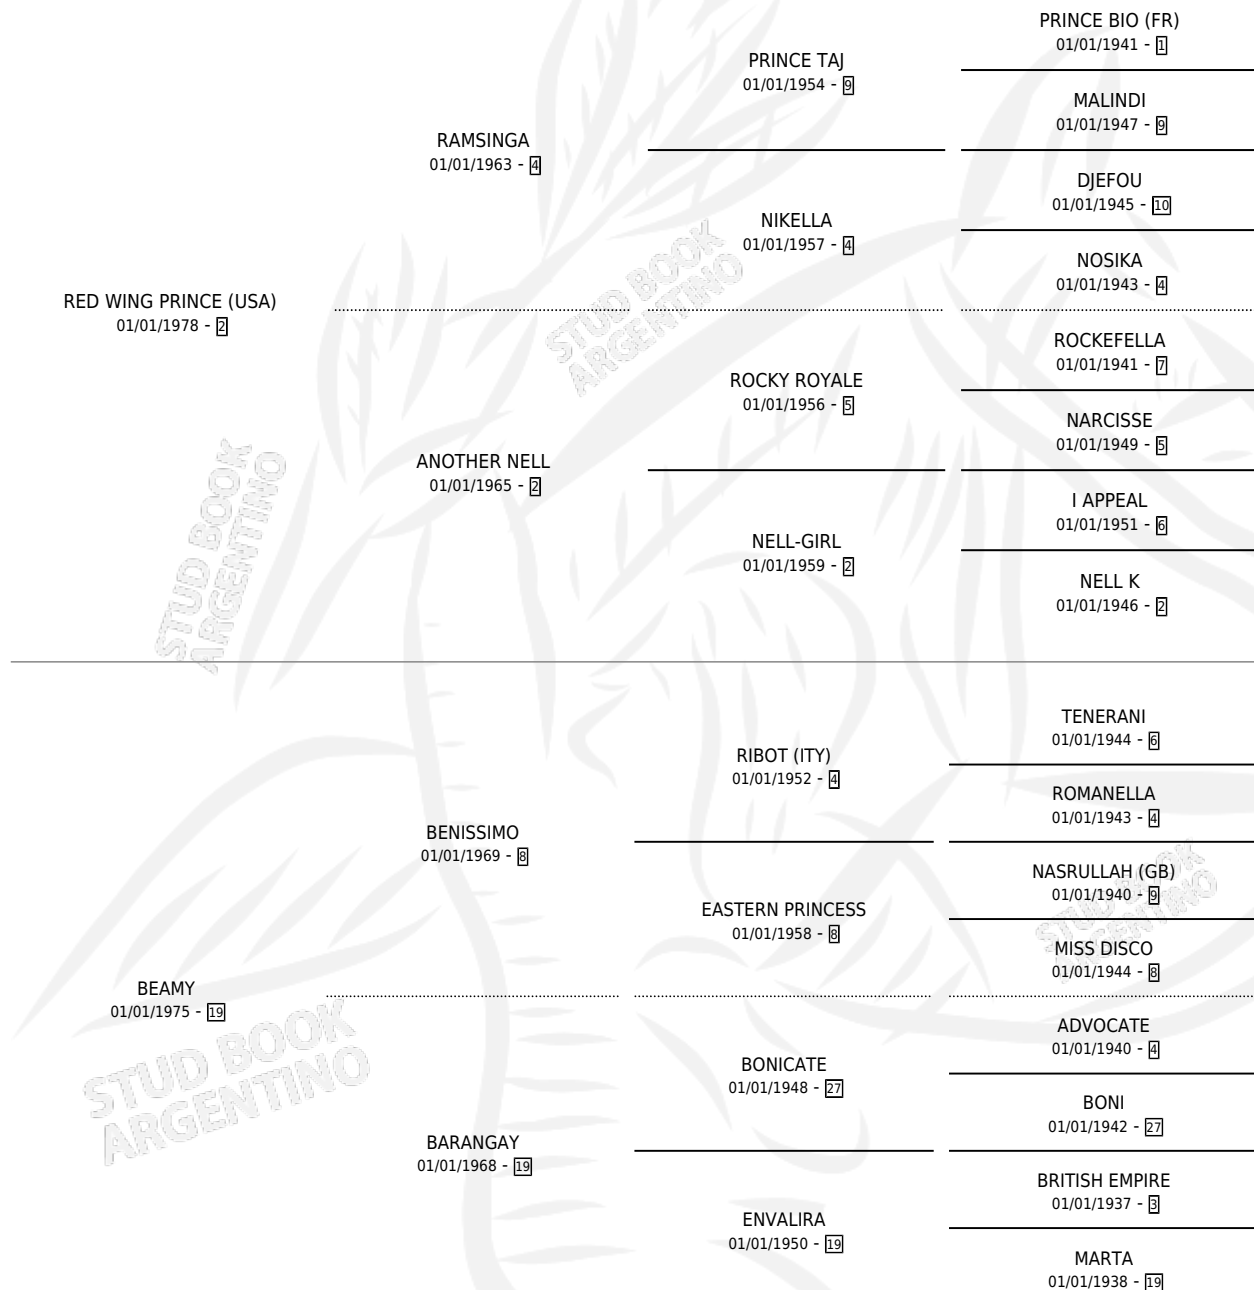

VILLE FRANCHE

por RED WING PRINCE (USA) y BEAMY por BENISSIMO

Argentina · Hembra · Zaino Colorado · SP · 05/09/1985
Familia 19-c · Volumen 32

ESTADO

TIPIFICACIÓN SANGUÍNEA	X
TIPIFICACIÓN POR ADN	X
PASAPORTE	X
IDENTIFICACIÓN POR MICROCHIP	X
REPRODUCTOR	X

Lugar de nacimiento: Campo particular

Criador: Garcia Romero Alejandro

PEDIGREE

VILLE FRANCHE

Datos oficiales del Stud Book Argentino

Documento generado el 14/05/2026

studbook.org.ar