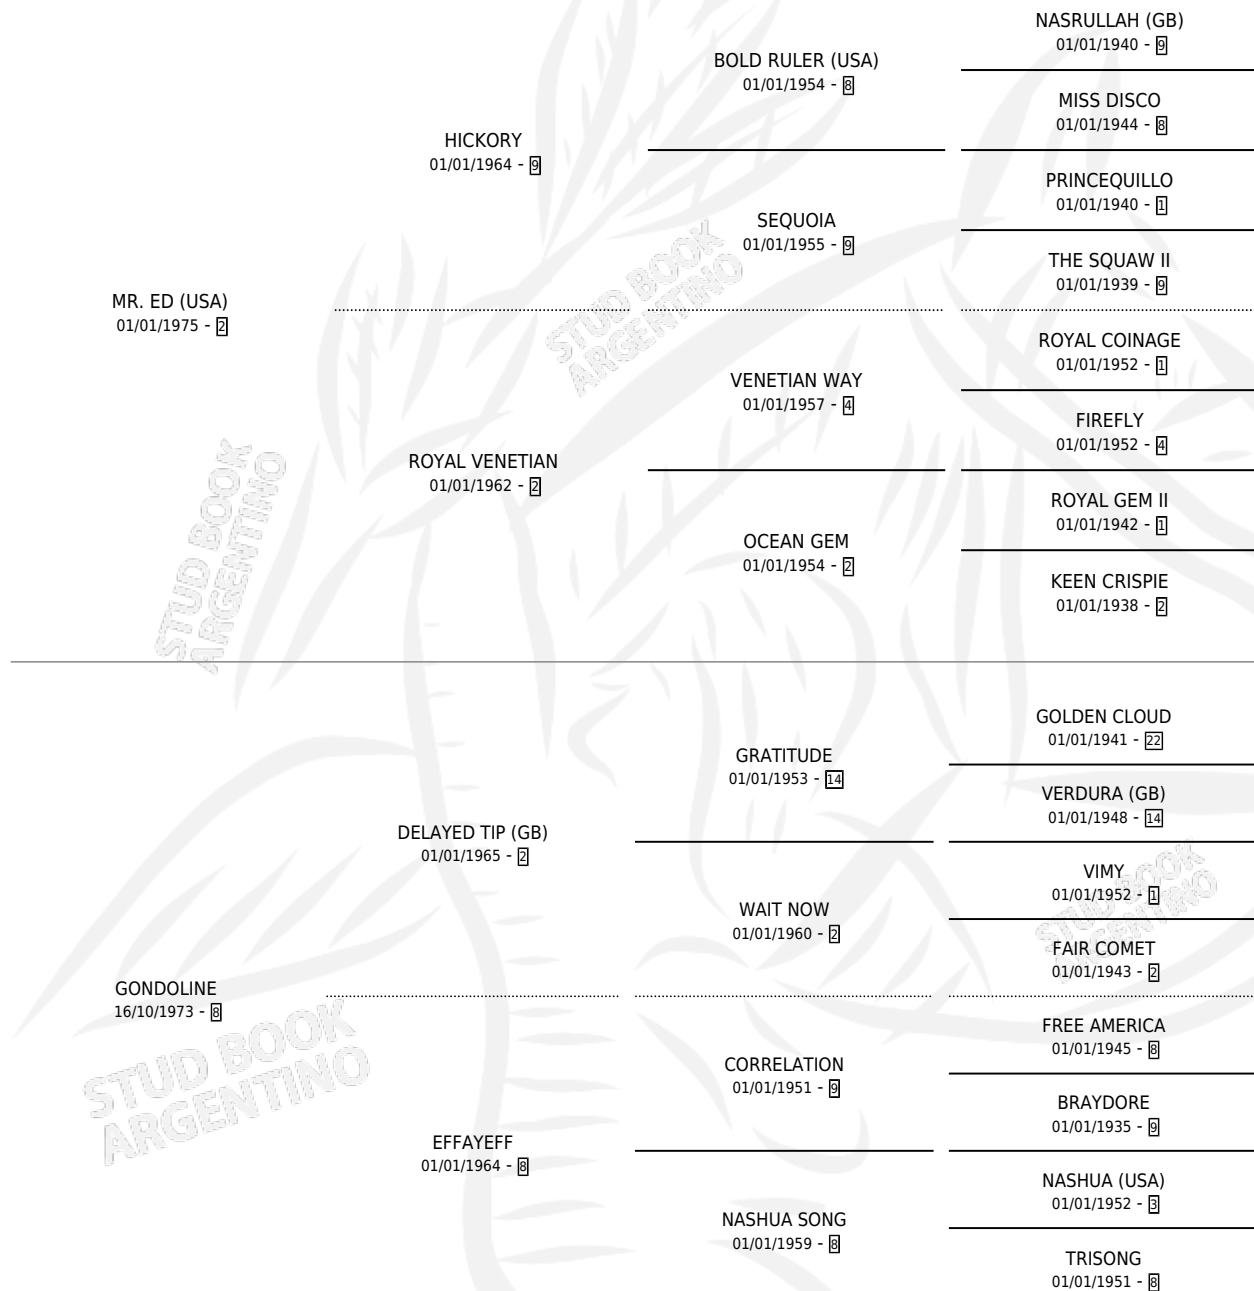

Lugar de nacimiento: Campo particular

Criador: Lopez Raul

~

HIJOS

	MACHOS	HEMBRAS
5 NACIERON	0	5
2 CORRIERON	0	2
1 GANARON	0	1
0 GANADORES CL	0 GANADORES GR	0 GANADORES G1

PEDIGREE

CAMPAÑA

Solo carreras oficiales de Argentina

Ganadora de 3 carreras en San Isidro y Palermo - \$5,236,364, a los 3,4 y 5 años.

POR DISTANCIA

HIPODROMO	CC	1°	2°	3°	4°	5°	NP	CLC	CLG	CLG1	CLG1	CLGG1	IMPORTE
PALERMO	13	2	5	2	1	2	1	0	0	0	0	0	\$1,650,000
1400 MTS	6	1	1	1	0	2	1	0	0	0	0	0	\$0
1200 MTS	7	1	4	1	1	0	0	0	0	0	0	0	\$1,650,000
SAN ISIDRO	10	1	1	0	2	2	4	0	0	0	0	0	\$3,576,700
1200 MTS	6	1	0	0	1	2	2	0	0	0	0	0	\$599,100
1400 MTS	4	0	1	0	1	0	2	0	0	0	0	0	\$2,977,600
LA PLATA	2	0	0	2	0	0	0	0	0	0	0	0	\$9,664
1400 MTS	1	0	0	1	0	0	0	0	0	0	0	0	\$1,472
1200 MTS	1	0	0	1	0	0	0	0	0	0	0	0	\$8,192